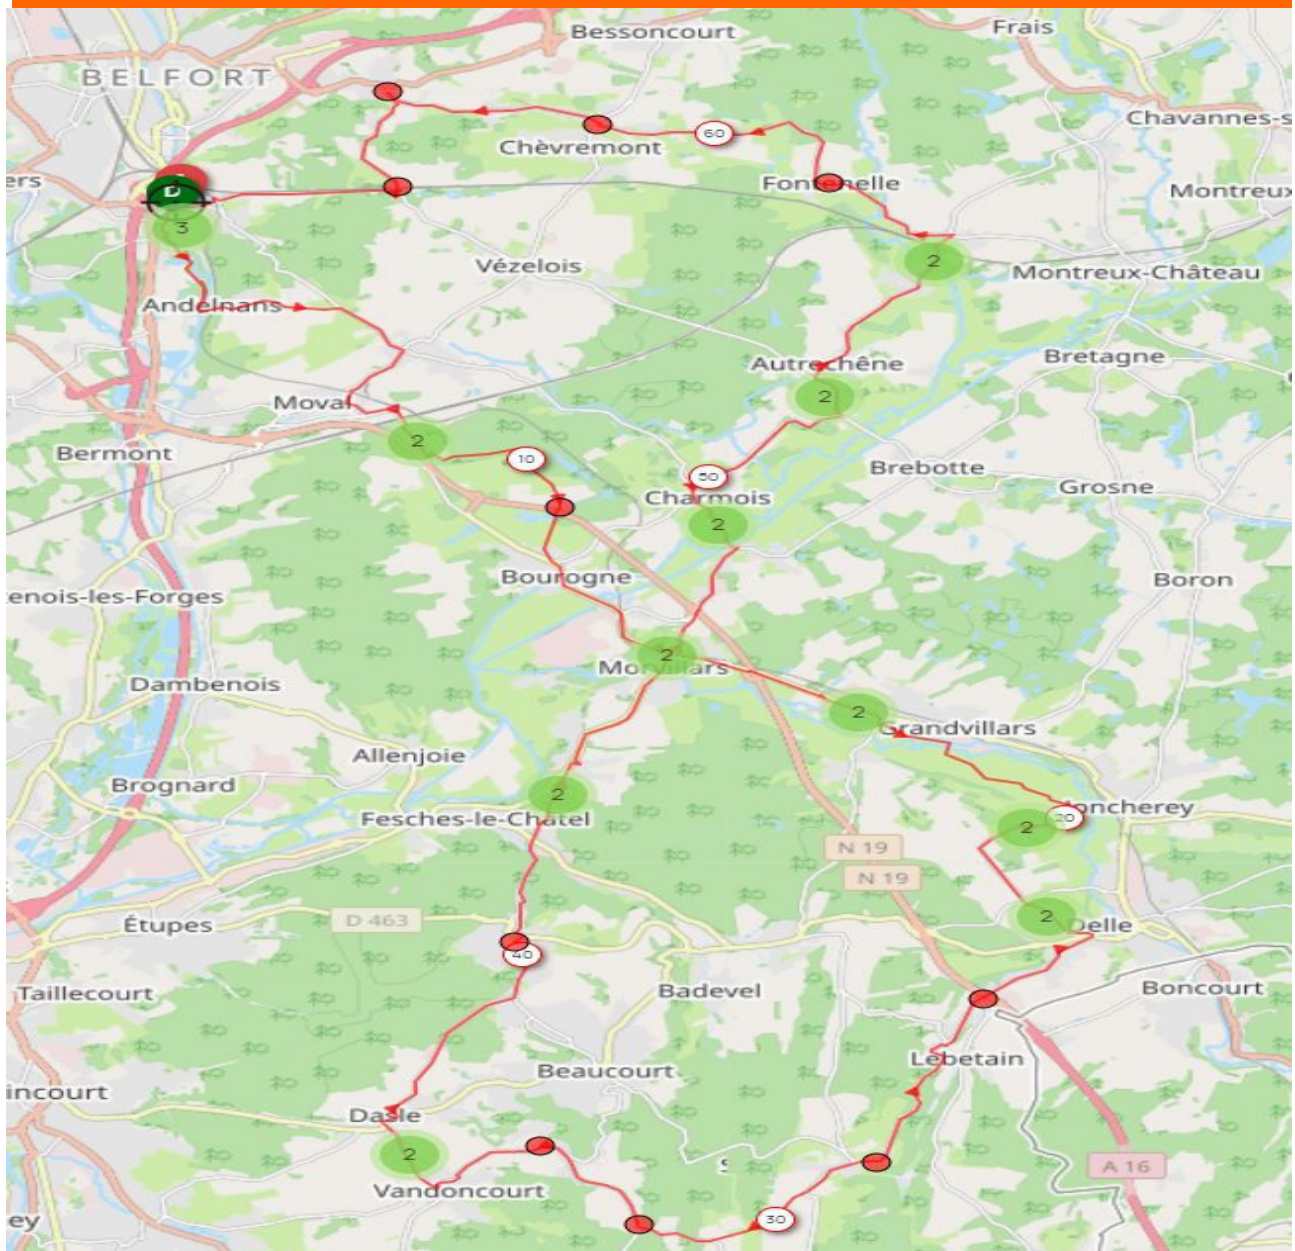

DEPART 08H00

GRUPE 3 MARDI 26 JUILLET 2022 70KMS D+736 OPENRUNNER 15197259

DANJOUTIN – PISTE JUSQU' A THIANCOURT – DELLE – LEBETAIN – ST DIZIER –
MONTBOUTON – VANDONCOURT – DASLE – PISTE JUSQU' A FESCHES LE CHATEL
– MEZIRE – MORVILLARS – FROIDEFONTAINE – CHARMOIS – AUTRECHENE –
NOVILLARD – PETIT CROIX – FONTENELLE – CHEVREMONT – PEROUSE -
DANJOUTIN-