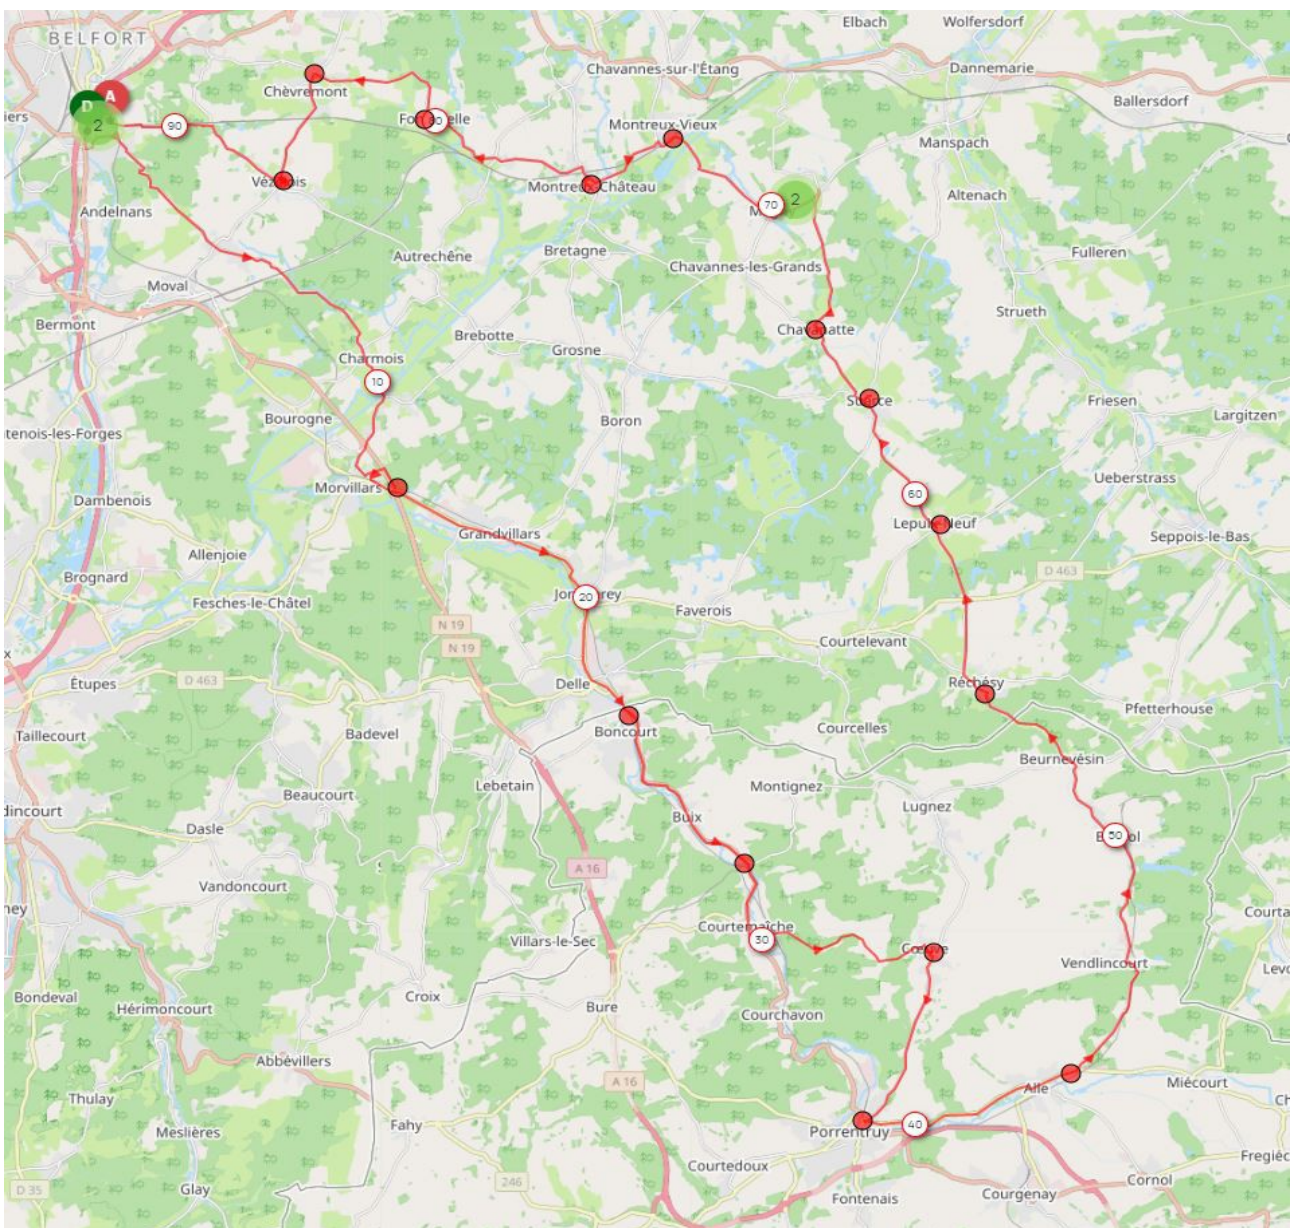

GROSSE CHALEUR DEPART 08H00

GRUPE 3 MARDI 2 AOUT 2022 91 KMS D-783 OPENRUNNER 15254112
NE PAS TENIR COMPTE DU TRACÉ POUR DANJOUTIN DELLE DEPART 08H00

DANJOUTIN – PISTE JUSQU' À DELLE -BONCOURT – BUIX – GRANDCOURT –
COURTEMAICHE – MONT DE COEUVRE – PORRENTUUY – ALLE – VENDLINCOURT –
BONFOL- BEURNEVESIN – RECHESY – LEPUIX NEUF – SUARCE – CHAVANATTE –
MAGNY – MONTREUX VIEUX – MONTREUX CHATEAU -PETIT CROIX –
FONTENELLE – CHEVREMONT – VEZELOIS -DANJOUTIN-