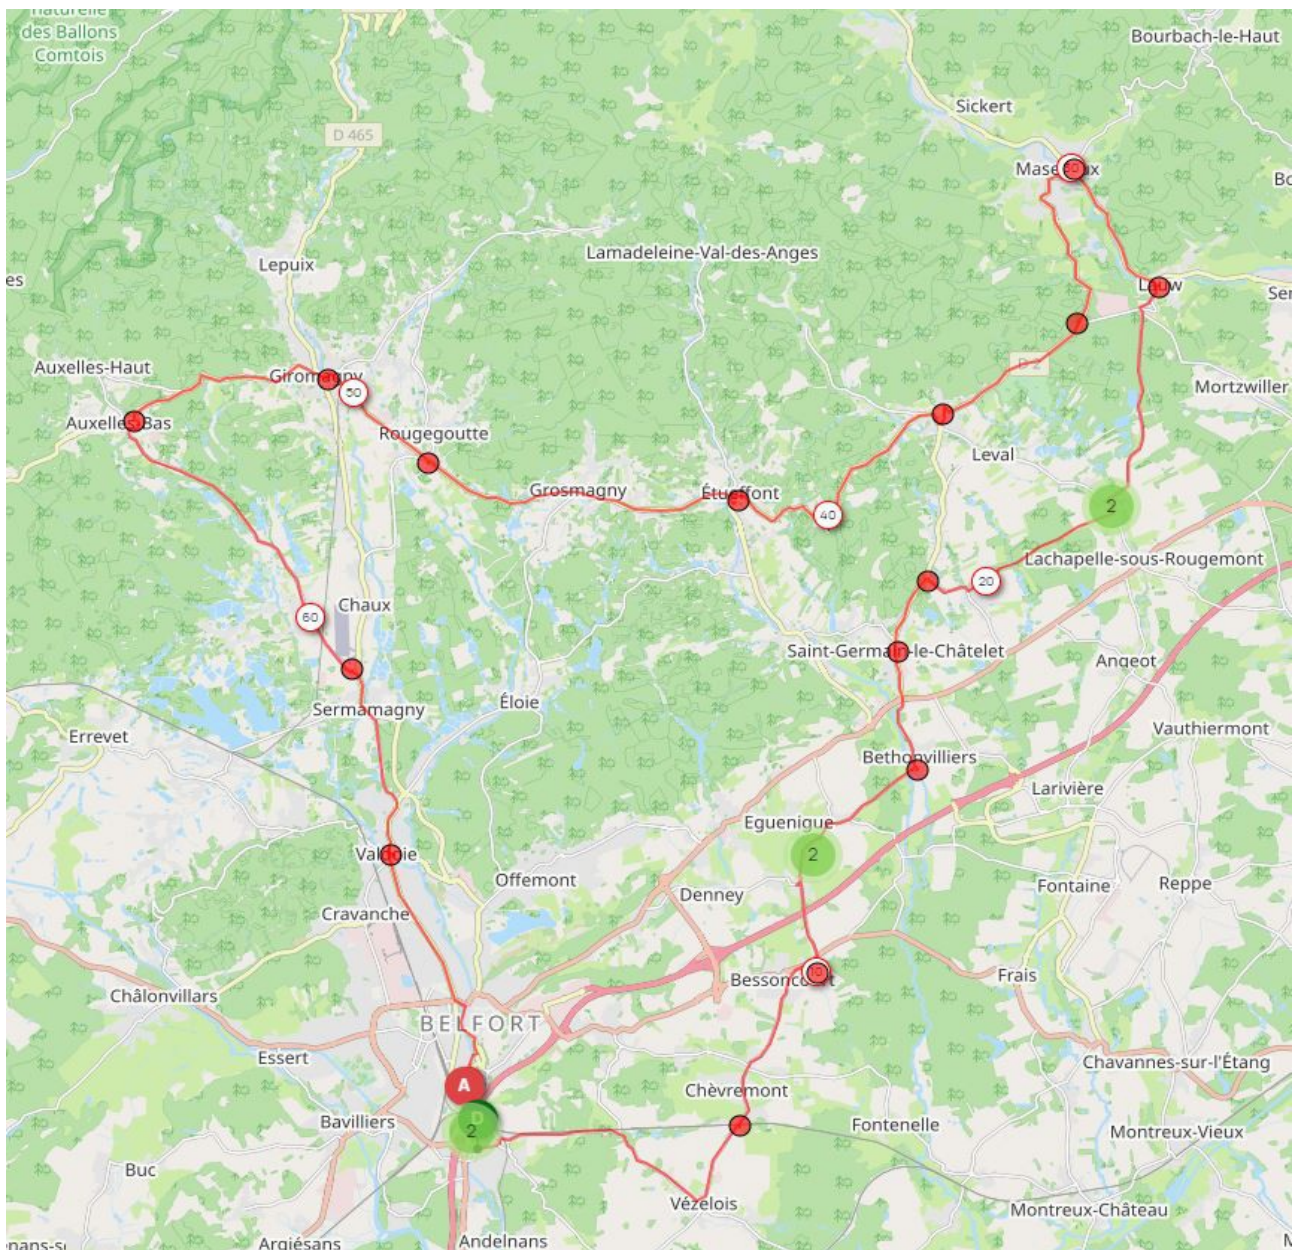

GROUPE 3 MARDI 16 AOUT 2022 70 KMS D+723 OPENRUNNER 15351035

**DANJOUTIN- VEZELOIS – CHEVREMONT- BESSONCOURT – PHAFFANS –
MENONCOURT -BETHONVILLIERS – ST GERMAINS – FELON – PETITE FONTAINE –
LAUW- MASSEVAUX – ROUGEMONT LE CHATEAU – ETUEFFONT –
ROUGEGOUTTE – GIROMAGNY – AUXELLES BAS – LA CHAPELLE S/CHAUX – LE
MALSAUCY- PISTE JUSQU'A DANJOUTIN -**