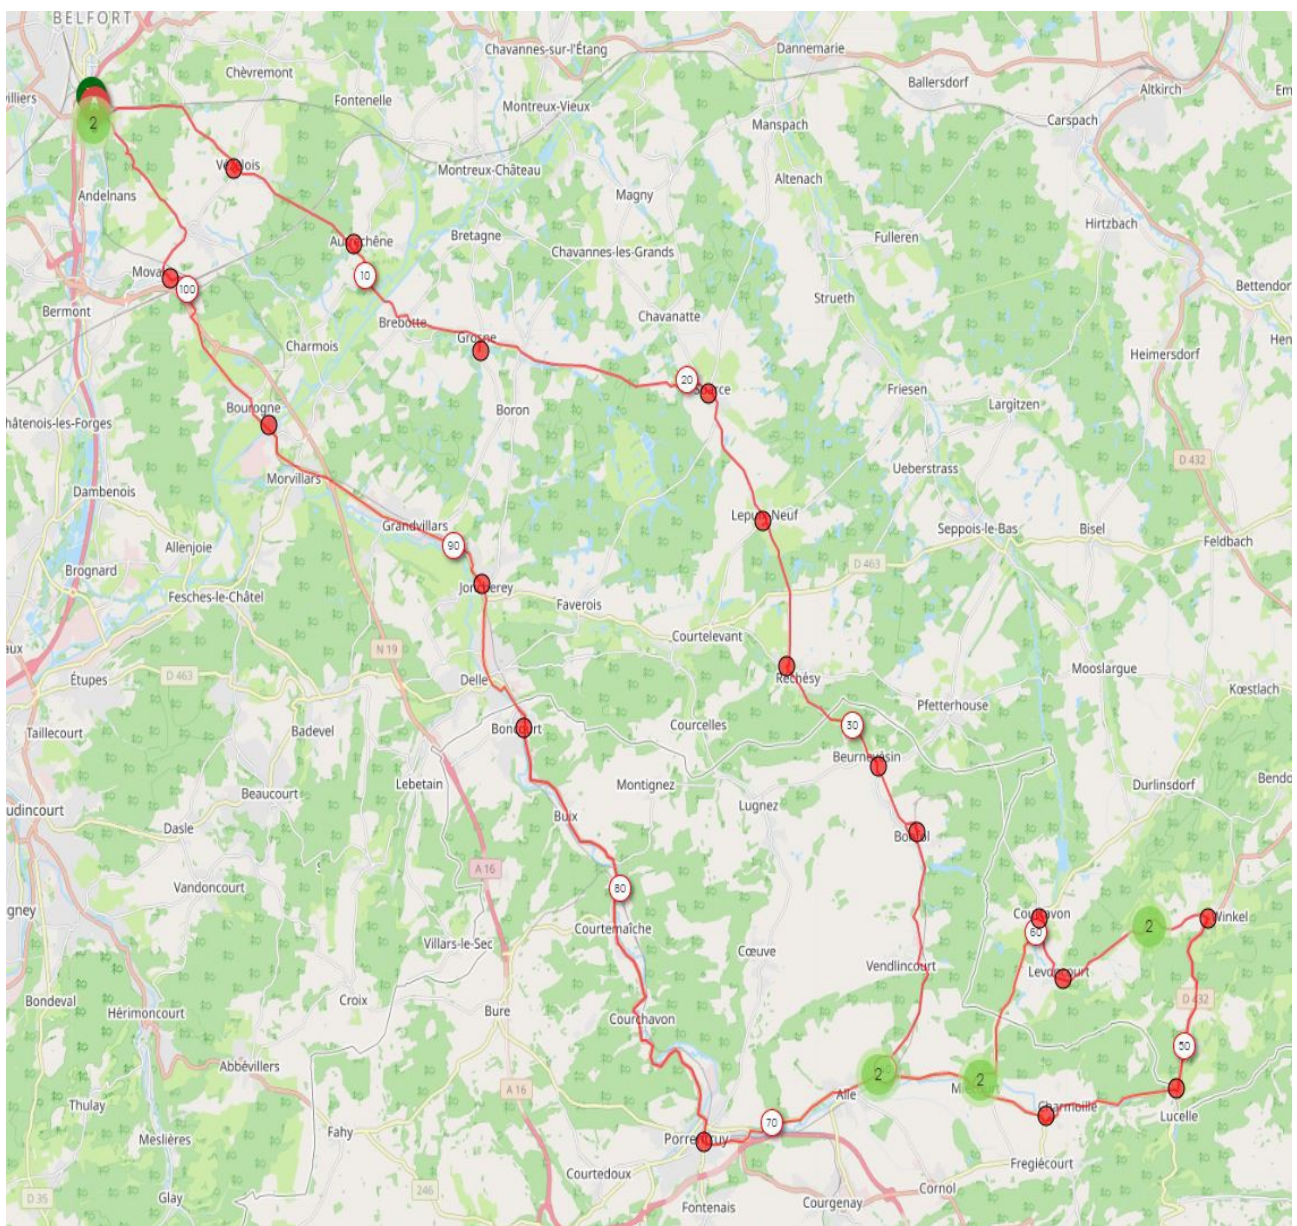

GROUPE 3 JEUDI 20 OCTOBRE 2022 106 KMS D+ 1135 OPENRUNNER 15700409

DANJOUTIN – VEZELOIS – AUTRECHENE – BREBOTTE – VELLESCOT – SUARCE –
LEPUIX NEUF – RECHESY – BEURNEVESIN – BONFOL – VENDLINCOURT –
MIECOURT – CHARMOILLE – LUCELLE – WINQUEL -LEVONCOURT – COURTAVON
– MIECOURT – ALLE – (PISTE) PORRENTROY – ROUTE CANTONALE JUSQU' A
DELLE – PISTE JUSQU ' A DANJOUTIN