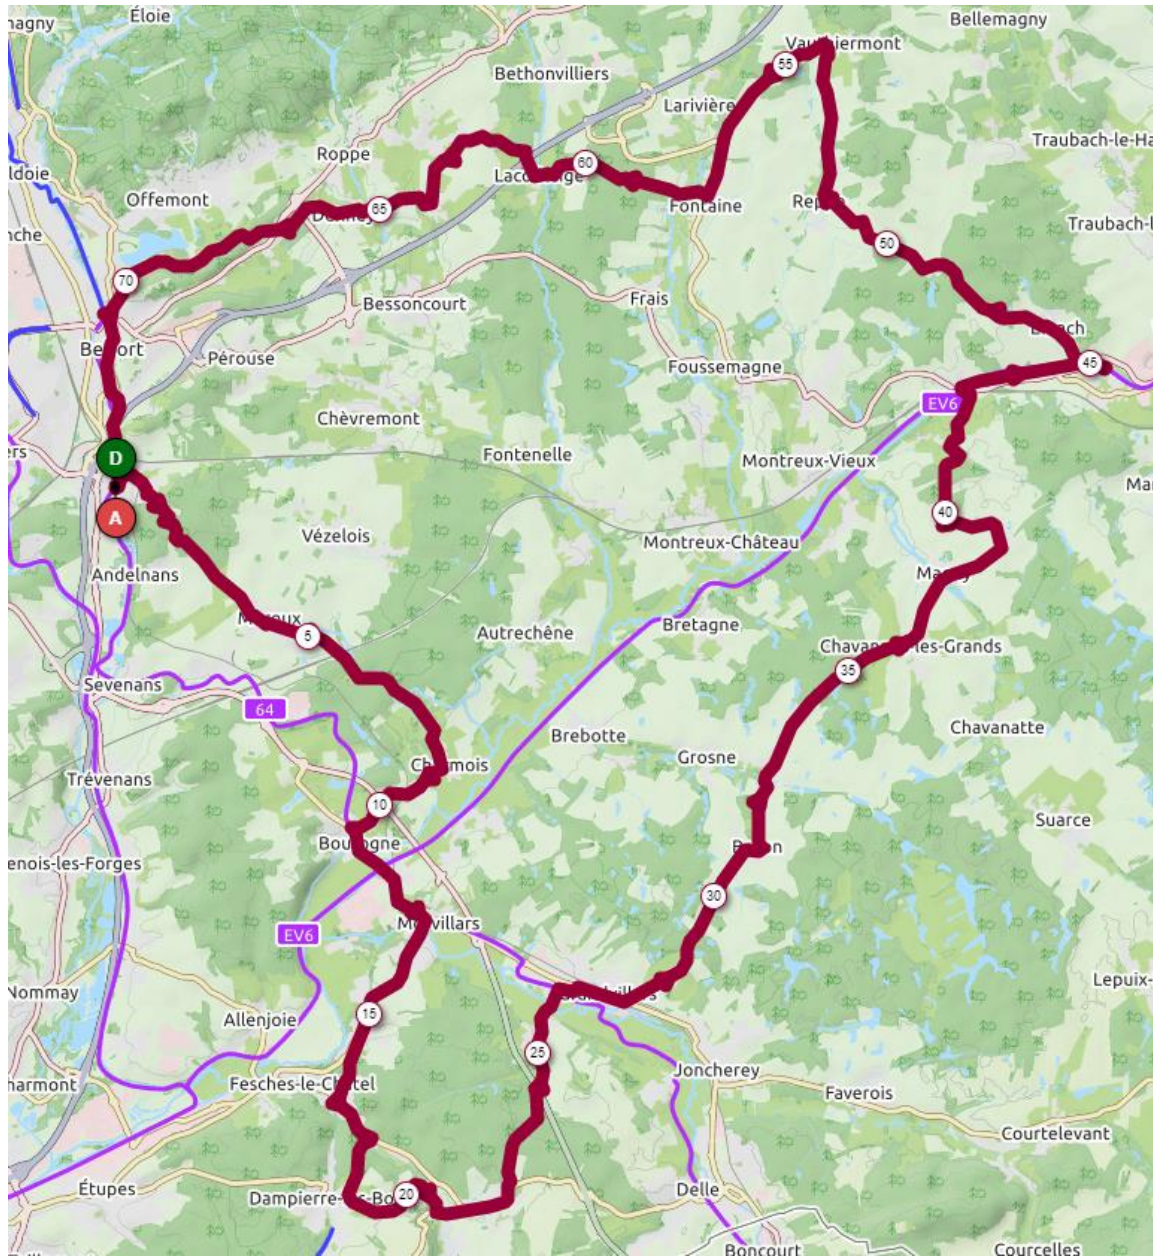

P1

Mardi 10 Janvier 2023

Distance 74 km – Dénivelé + 596 m

**DANJOUTIN-BOSMONT-MEROUX-CHARMOIS-BOUROGNE-MORVILLARS-MEZIRE-FESCHES-
Direction BADEVEL-A droite COMBE RICHARDOT-DAMPIERRE-BADEVEL-FECHE L'EGLISE-
GRANDVILLARS-BORON-VELLESCOT-CHAVANNES LES GRANDS-MAGNY-VALDIEU LUTRAN-
ELBACH-REPPE-VAUTHIERMONT-FONTAINE-LACOLLONGE-PHAFFANS-DENNEY-SOUS LA
MIOTTE-BELFORT-DANJOUTIN-**