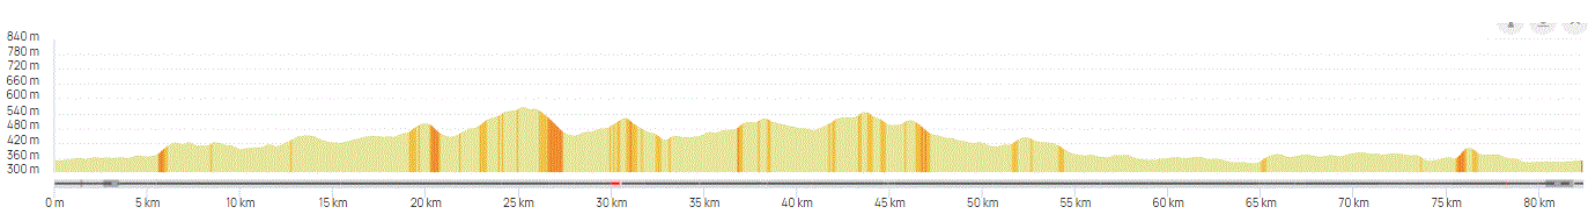

### Distance 82 km – Dénivelé + 865 m

**DANJOUTIN-BELFORT-OFFEMONT-ELOIE-ETUEFFONT-ROUGEMONT-ST NICOLAS-ETUEFFONT- PETITMAGNY-BOUCLE SUR LA COTE-GROSMAGNY-ROUGEGOUTTE-LA PLANCHE LE PRETRE-GIROMAGNY-AUXELLES BAS-PLANCHER-NOIRMOUCHOT-ECHAVANNE-CHAGEY-LUZE-ECHENANS-MANDREVILLARS-BUC-URCEREY-ARGIESANS-BANVILLARS-DORANS-BOTANS-ANDELNANS-DANJOUTIN-**