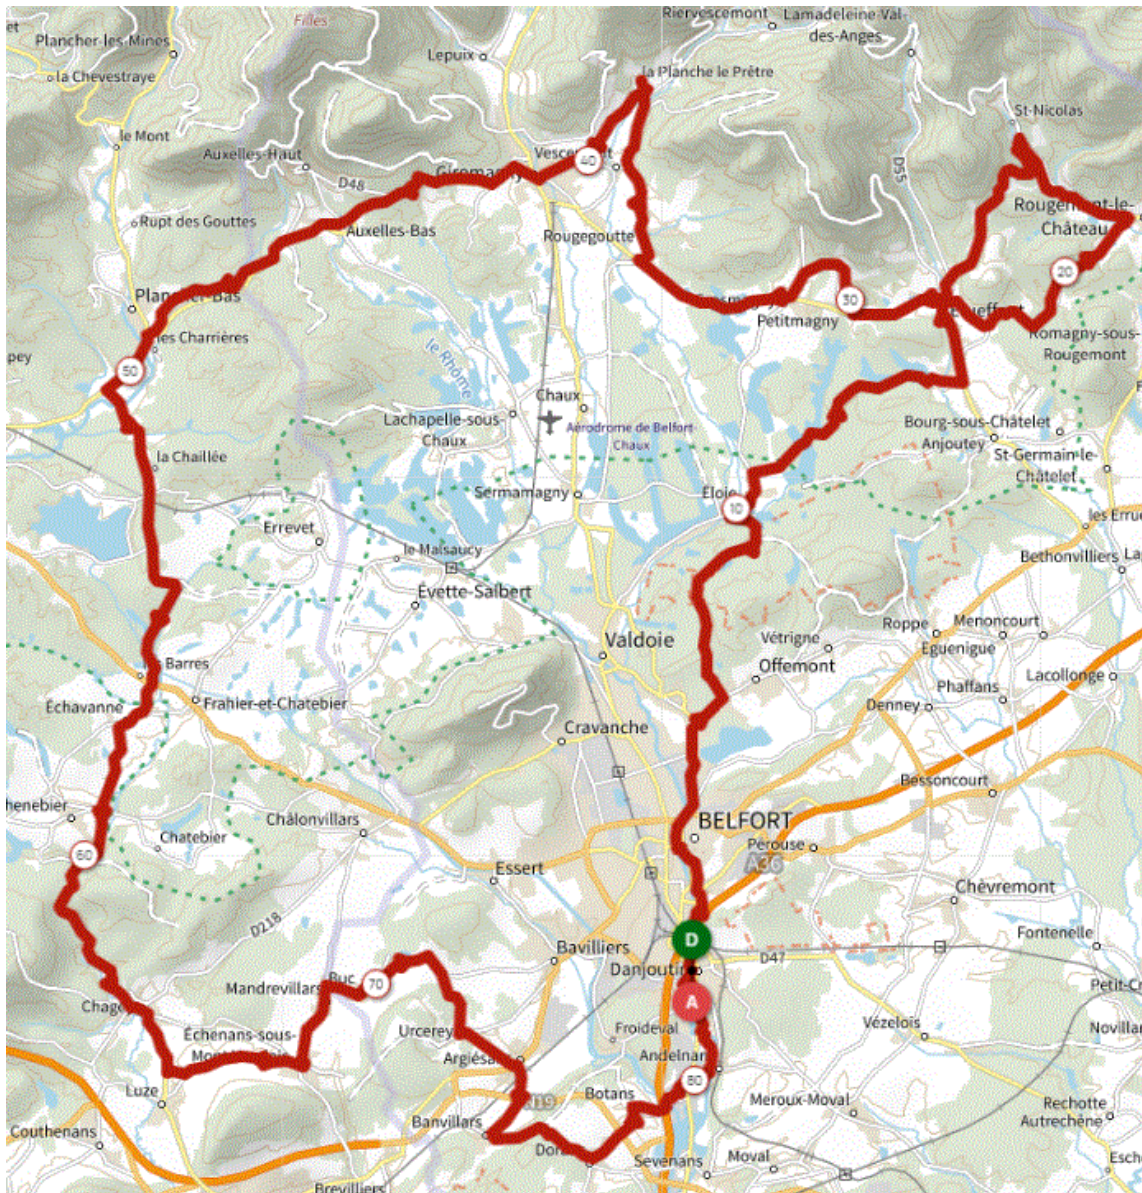

## Jeudi 12 Janvier 2023

### Distance 82 km – Dénivelé + 865 m

**DANJOUTIN-BELFORT-OFFEMONT-ELOIE-ETUEFFONT-ROUGEMONT-ST NICOLAS-ETUEFFONT- PETITMAGNY-BOUCLE SUR LA COTE-GROSMAGNY-ROUGEGOUTTE-LA PLANCHE LE PRETRE-GIROMAGNY-AUXELLES BAS-PLANCHER-NOIRMOUCHOT-ECHAVANNE-CHAGEY-LUZE-ECHENANS-MANDREVILLARS-BUC-URCEREY-ARGIESANS-BANVILLARS-DORANS-BOTANS-ANDELNANS-DANJOUTIN-**