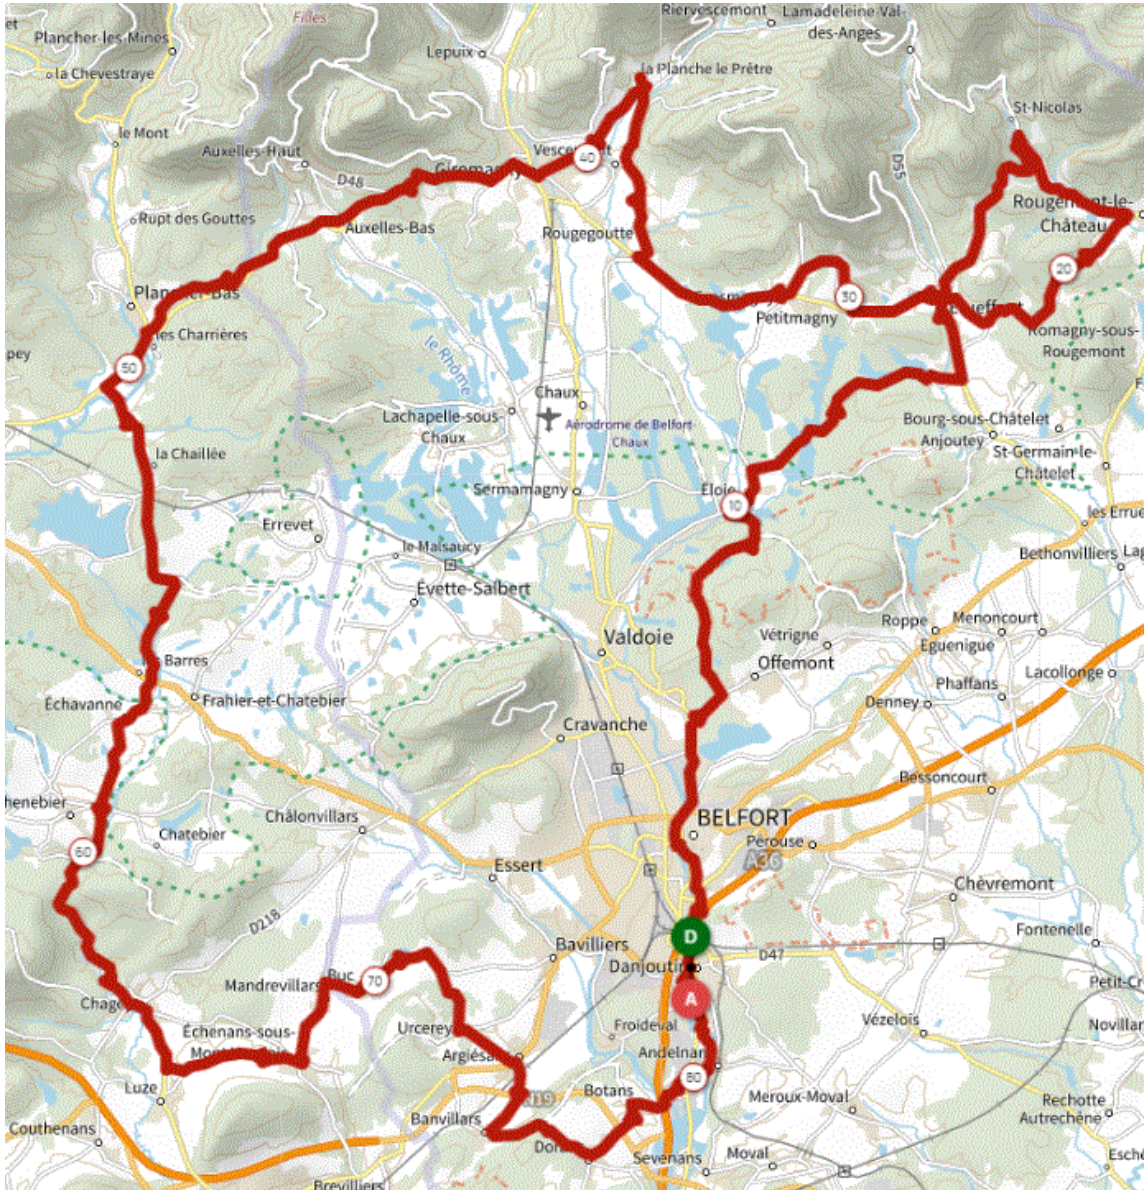

P1

Samedi 14 Janvier 2023

Distance 82 km – Dénivelé + 865 m

DANJOUTIN-BELFORT-OFFEMONT-ELOIE-ETUEFFONT-ROUGEMONT-ST NICOLAS-ETUEFFONT- PETITMAGNY-BOUCLE SUR LA COTE-GROSMAGNY-ROUGEGOUTTE-LA PLANCHE LE PRETRE-GIROMAGNY-AUXELLES BAS-PLANCHER-NOIRMOUCHOT-ECHAVANNE-CHAGEY-LUZE-ECHENANS-MANDREVILLARS-BUC-URCEREY-ARGIESANS-BANVILLARS-DORANS-BOTANS-ANDELNANS-DANJOUTIN-