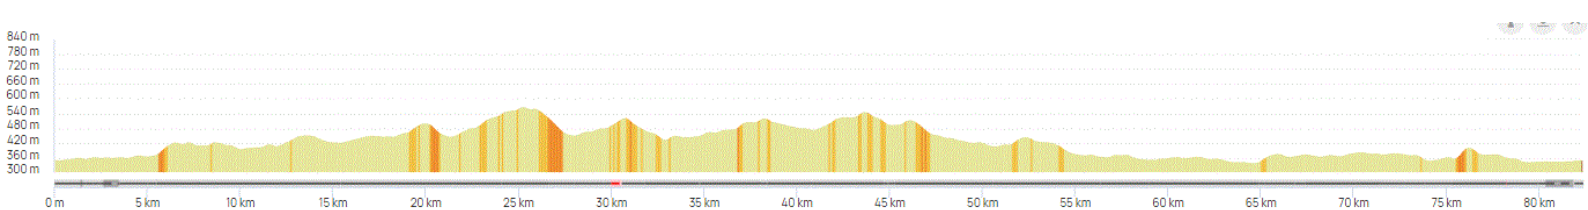

P1

Samedi 14 Janvier 2023

Distance 82 km – Dénivelé + 865 m

DANJOUTIN-BELFORT-OFFEMONT-ELOIE-ETUEFFONT-ROUGEMONT-ST NICOLAS-ETUEFFONT- PETITMAGNY-BOUCLE SUR LA COTE-GROSMAGNY-ROUGEGOUTTE-LA PLANCHE LE PRETRE-GIROMAGNY-AUXELLES BAS-PLANCHER-NOIRMOUCHOT-ECHAVANNE-CHAGEY-LUZE-ECHENANS-MANDREVILLARS-BUC-URCEREY-ARGIESANS-BANVILLARS-DORANS-BOTANS-ANDELNANS-DANJOUTIN-