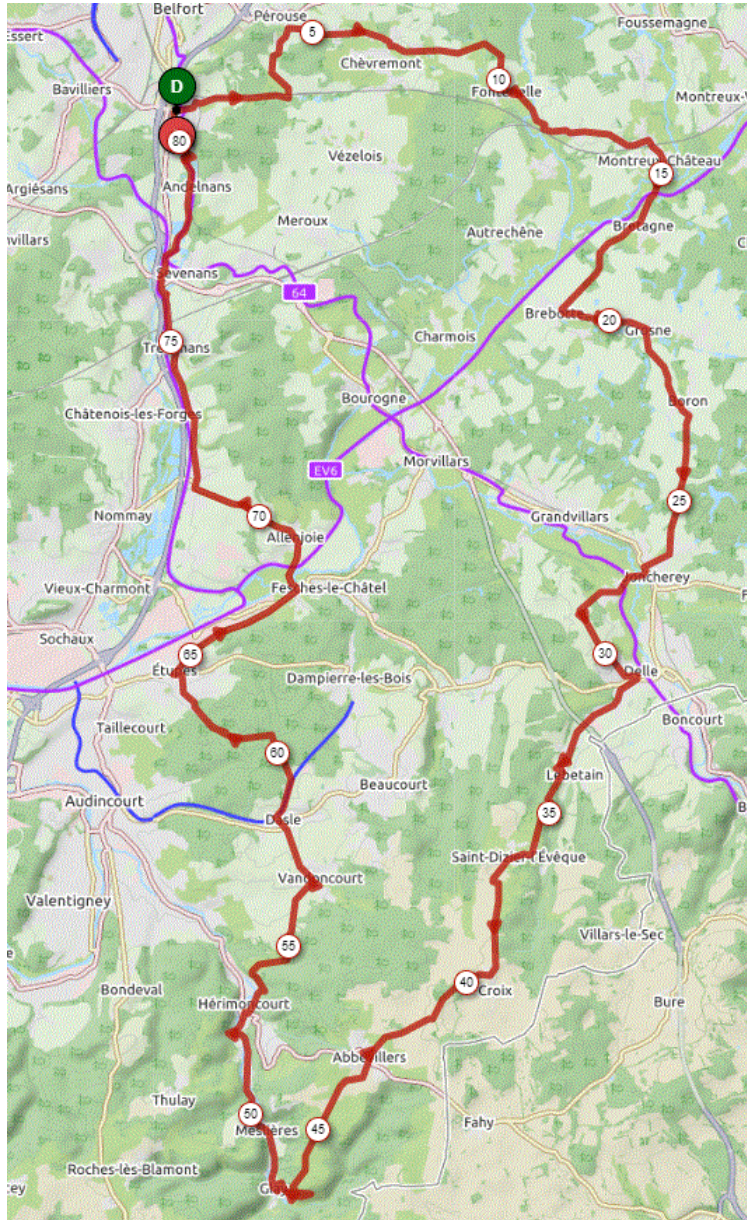

P1

Jeudi 26 Janvier 2023

Distance 80 km – Dénivelé + 908 m

DANJOUTIN-PEROUSE-CHEVREMONT-FONTENELLE-PETIT CROIX-MONTREUX CHATEAU-BRETAGNE-BREBOTTE-GROSNE-BORON-JONCHEREY-DELLE-LEBETAIN-ST DIZIER-CROIX-ABBEVILLERS-GLAY-MESLIERES-HERIMONCOURT-VANDONCOURT-DASLE-ETUPES-FESCHES-ALLENJOIE-BROGNARD-DAMBENOIS-TREVENANS-SEVENANS-ANDELNANS-DANJOUTIN-

OPENRUNNER 9563395