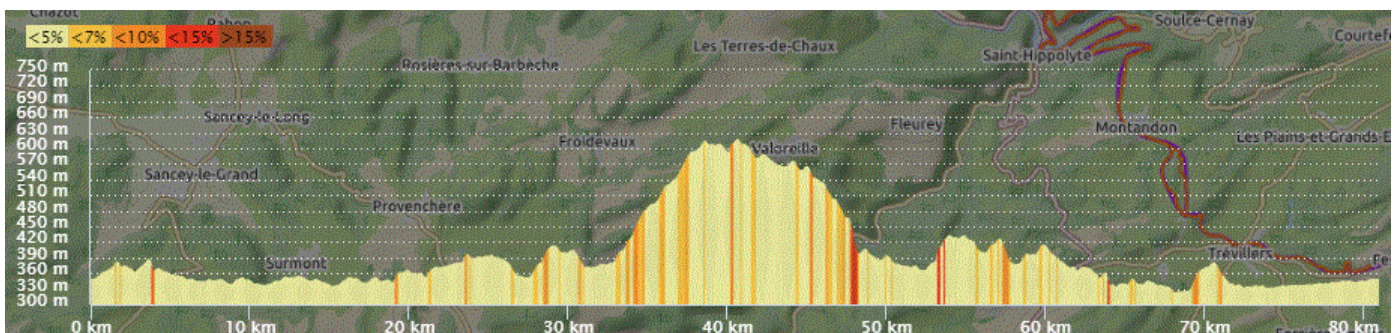

P1

Jeudi 26 Janvier 2023

Distance 80 km – Dénivelé + 908 m

DANJOUTIN-PEROUSE-CHEVREMONT-FONTENELLE-PETIT CROIX-MONTREUX CHATEAU-BRETAGNE-BREBOTTE-GROSNE-BORON-JONCHEREY-DELLE-LEBETAIN-ST DIZIER-CROIX-ABBEVILLERS-GLAY-MESLIERES-HERIMONCOURT-VANDONCOURT-DASLE-ETUPES-FESCHES-ALLENJOIE-BROGNARD-DAMBENOIS-TREVENANS-SEVENANS-ANDELNANS-DANJOUTIN-