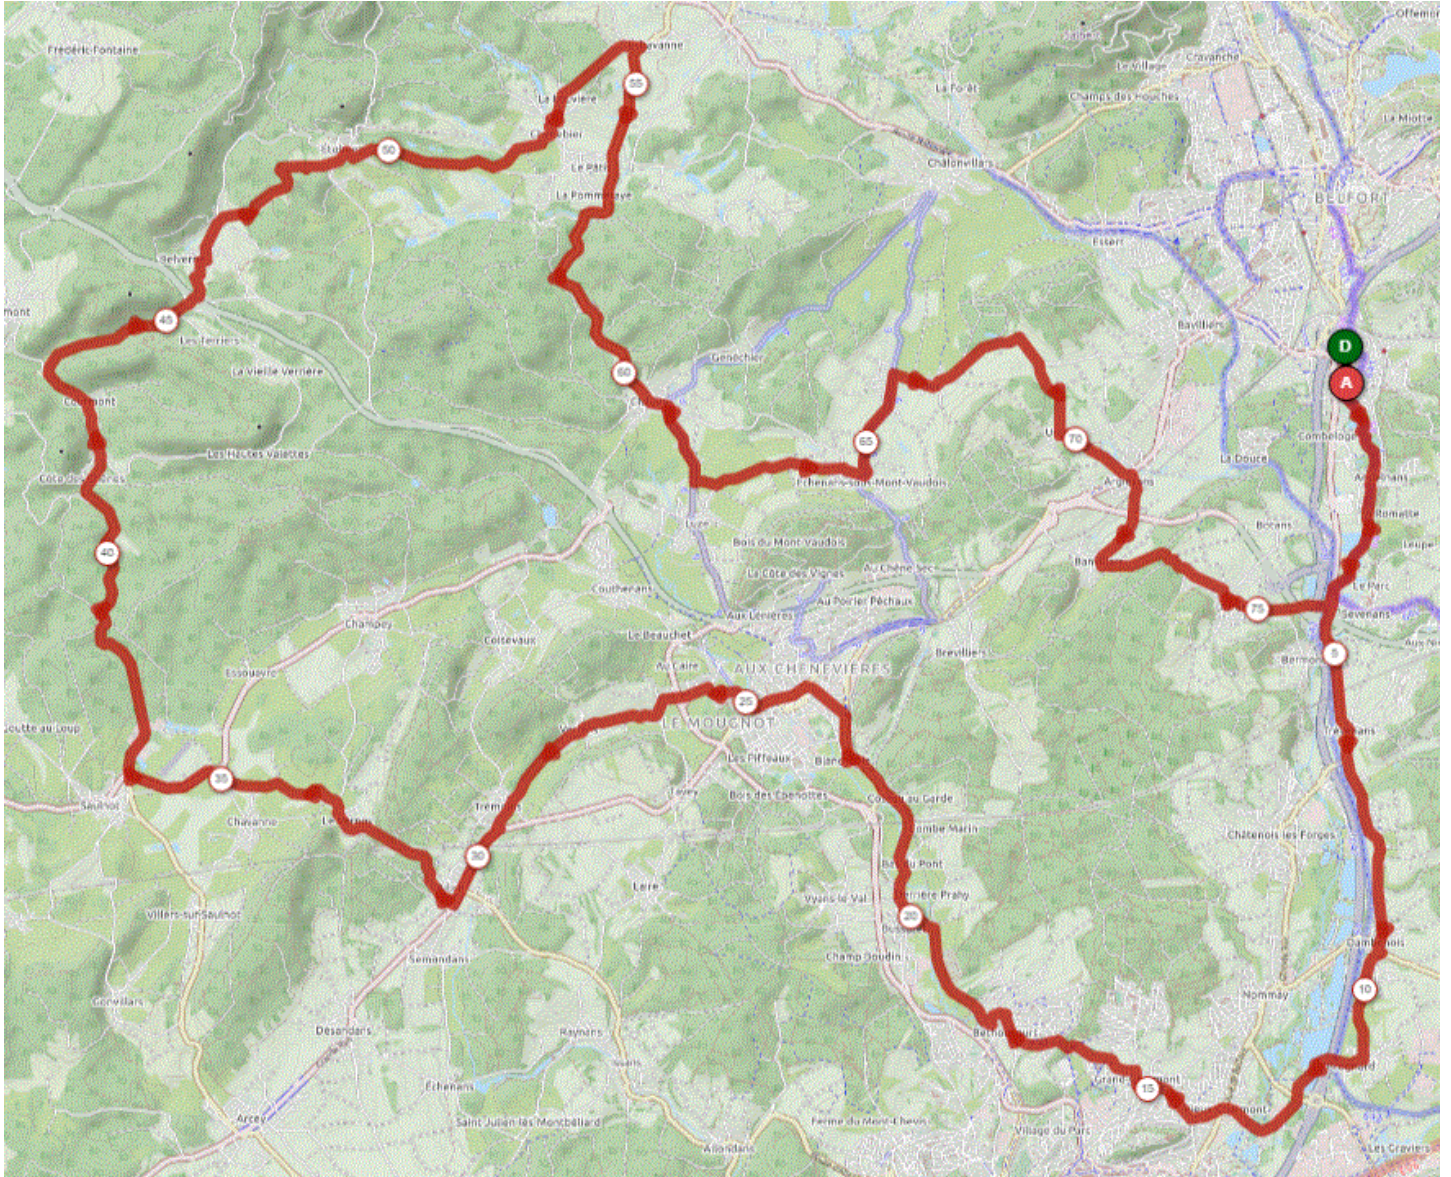

# P1

## Mardi 31 Janvier 2023

### Distance 80 km – Dénivelé + 799 m

**DANJOUTIN-ANDELNANS-SEVENANS-TREVENANS-DAMBENOIS-BROGNARD-VIEUX  
CHARMONT-GRAND CHARMONT-BETHONCOURT-BUSSUREL-HERICOURT-VERLANS-  
TREMOINS-AIBRE-LE VERNROY-CHAVANNE-COURMONT-BEL VERNE-ETOBON-CHENEBIER-  
ECHAVANNE-CHAGEY- LUZE-ECHENANS-MANDREVILLARS-BUC-URCEREY-ARGIESANS-  
BANVILLARS-DORANS-BOTANS-DANJOUTIN-**