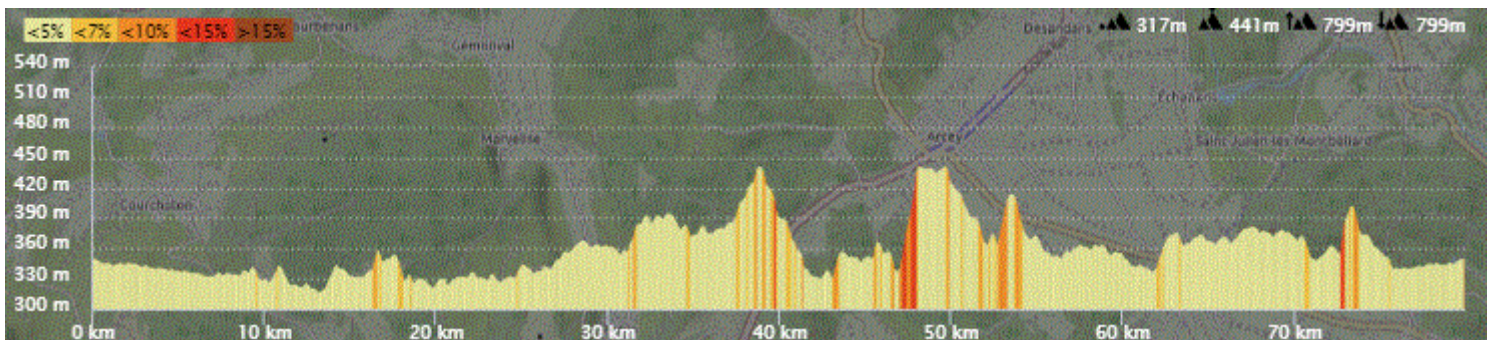

## Mardi 31 Janvier 2023

### Distance 80 km – Dénivelé + 799 m

**DANJOUTIN-ANDELNANS-SEVENANS-TREVENANS-DAMBENOIS-BROGNARD-VIEUX  
CHARMONT-GRAND CHARMONT-BETHONCOURT-BUSSUREL-HERICOURT-VERLANS-  
TREMOINS-AIBRE-LE VERNROY-CHAVANNE-COURMONT-BEL VERNE-ETOBON-CHENEBIER-  
ECHAVANNE-CHAGEY- LUZE-ECHENANS-MANDREVILLARS-BUC-URCEREY-ARGIESANS-  
BANVILLARS-DORANS-BOTANS-DANJOUTIN-**