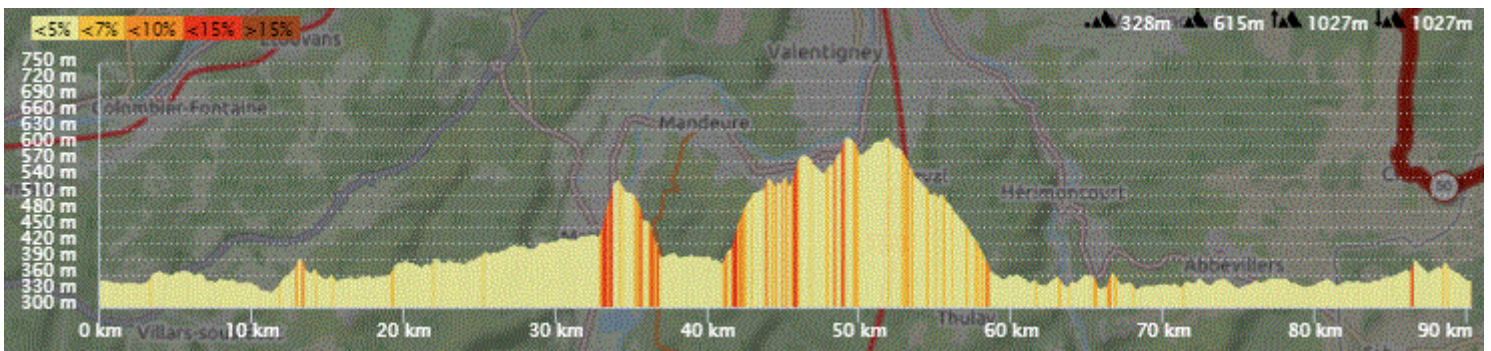

P1

Jeudi 23 Février 2023

Distance 90 km – Dénivelé + 1027 m

**DANJOUTIN-ANDELNANS-MEROUX-CHARMOIS-FROIDEFONTAINE-GRANDVILLARS-
 JONCHEREY-FAVEROIS-FLORIMONT-COURCELLES-LUGNEZ-DAMPHREUX-COEUVE-
 COURTEMAICHE-GRANDGOUT-BUIX-LE MAIRA-BURE-PARADIS et PURGATOIRE-CROIX-ST
 DIZIER-FECHE EGLISE-BADEVEL-FESCHES CHATEL-MEZIRE-MORVILLARS-
 FROIDEFONTAINE-BREBOTTE-BRETAGNE-MONTREUX CHATEAU-PETIT CROIX-
 FONTENELLE-CHEVREMONT-PEROUSE-DANJOUTIN-**