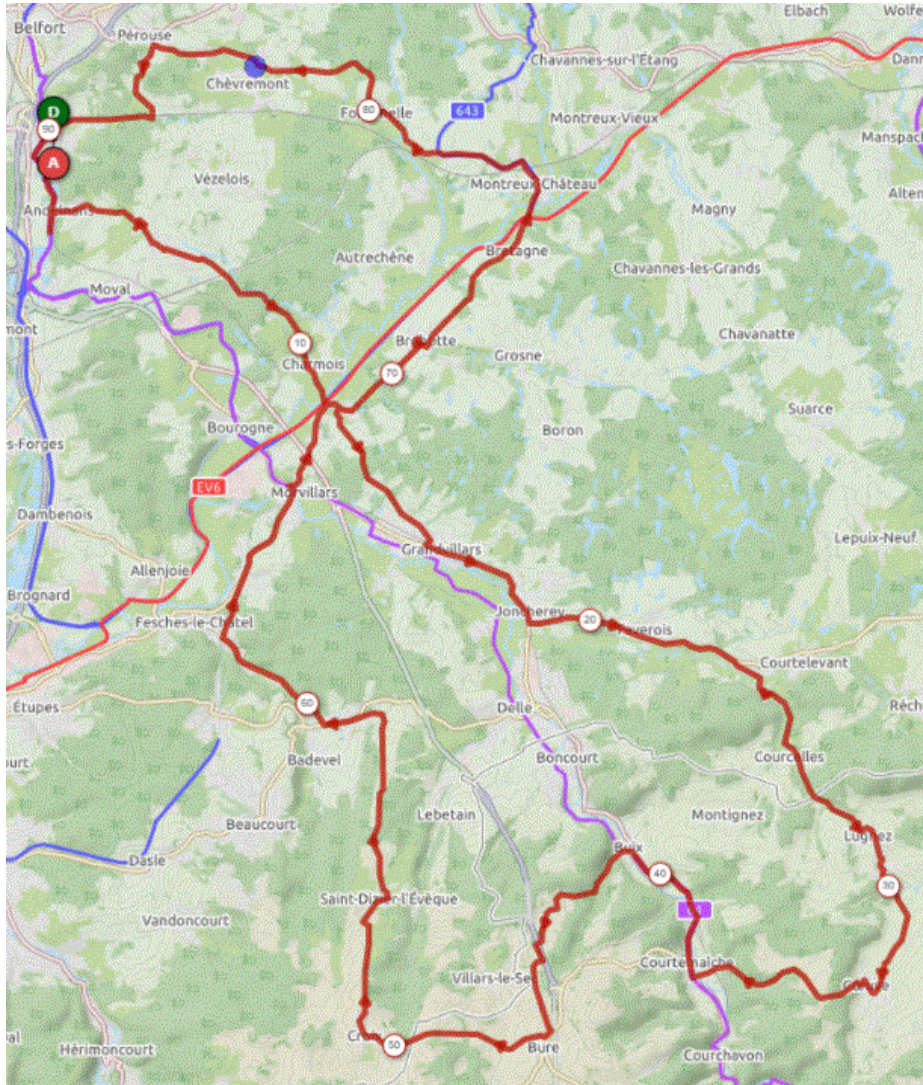

P1

Jeudi 23 Février 2023

Distance 90 km – Dénivelé + 1027 m

**DANJOUTIN-ANDELNANS-MEROUX-CHARMOIS-FROIDEFONTAINE-GRANDVILLARS-
 JONCHEREY-FAVEROIS-FLORIMONT-COURCELLES-LUGNEZ-DAMPHREUX-COEUVE-
 COURTEMAICHE-GRANDGOUT-BUIX-LE MAIRA-BURE-PARADIS et PURGATOIRE-CROIX-ST
 DIZIER-FECHE EGLISE-BADEVEL-FESCHES CHATEL-MEZIRE-MORVILLARS-
 FROIDEFONTAINE-BREBOTTE-BRETAGNE-MONTREUX CHATEAU-PETIT CROIX-
 FONTENELLE-CHEVREMONT-PEROUSE-DANJOUTIN-**