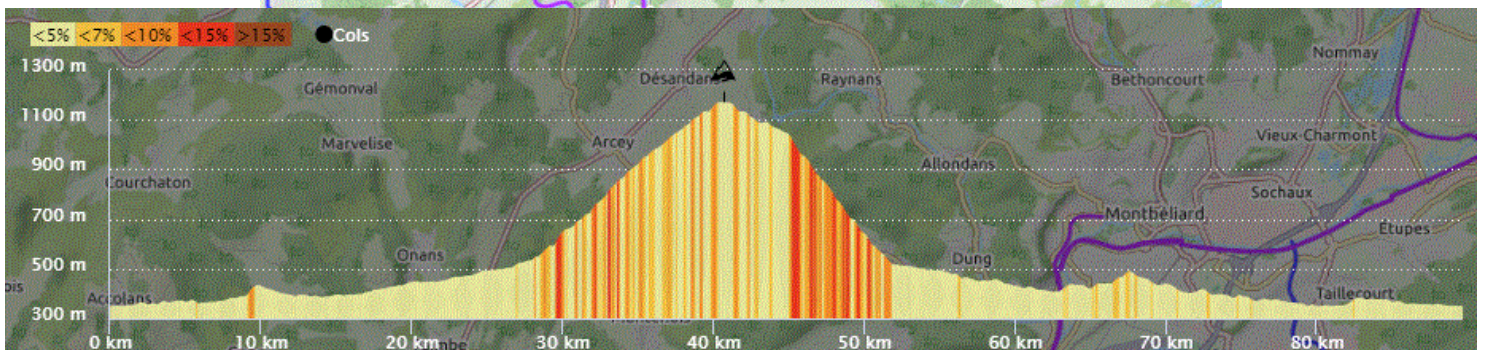

P1

Mardi 6 Juin 2023

P1

Distance 90 km – Dénivelé +1180 m

DANJOUTIN-BAVILLIERS-ESSERT-LA FORET-EVETTE-SERMAMAGNY-Petite route le long du bois-ROUGEGOUTTE-GIROMAGNY-LEPUIX GY-BALLON D'ALSACE-SEWEN-MASEVAUX-ROUGEMONT-SAINT GERMAIN-BETHONVILLIERS-MENONCOURT-PHAFFANS-DENNEY-ETANG DES FORGES-BELFORT-DANJOUTIN-