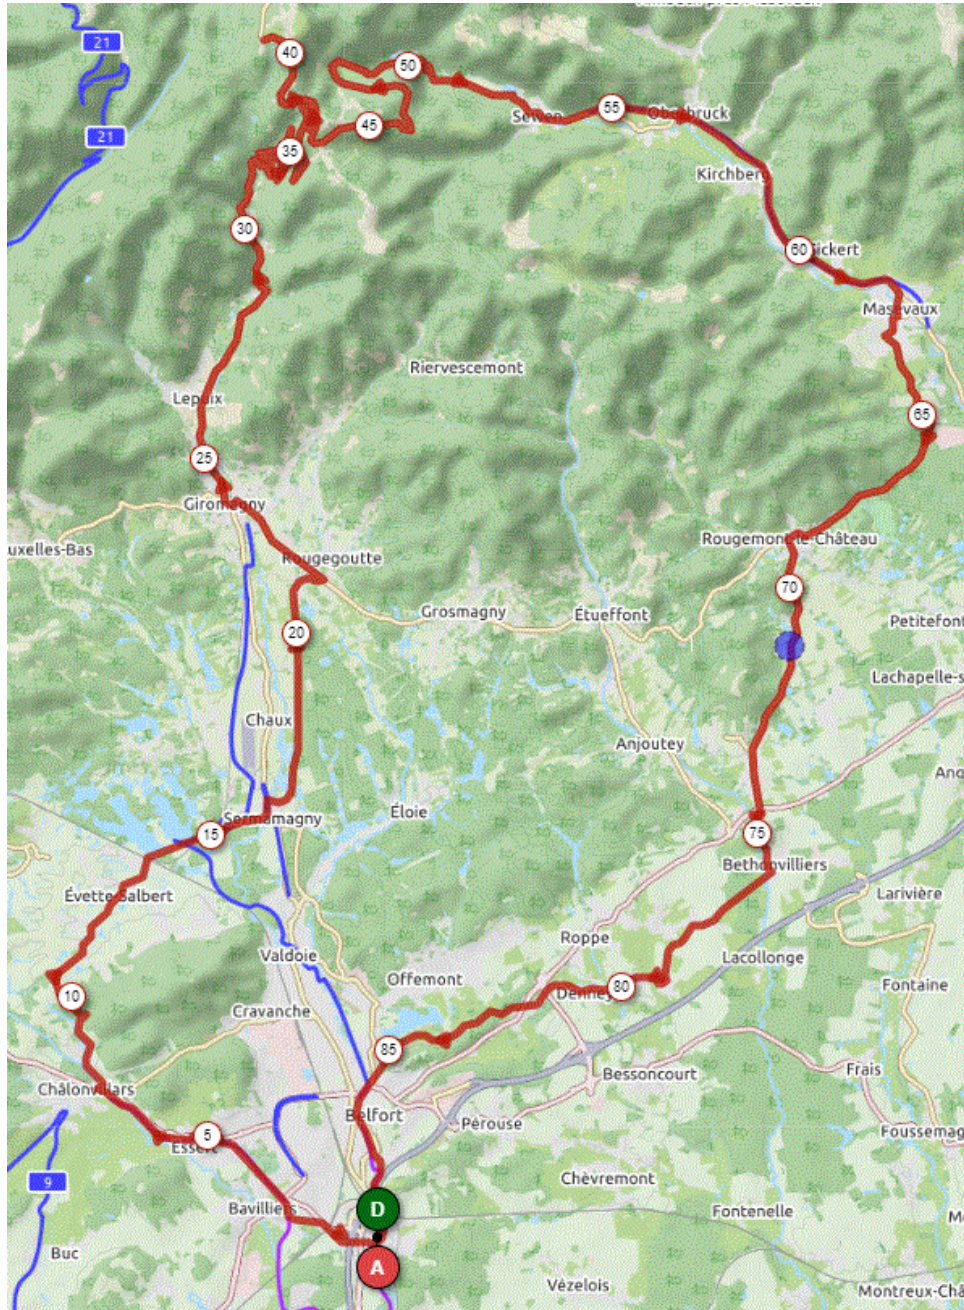

P1

Mardi 6 Juin 2023

P1

Distance 90 km – Dénivelé +1180 m

DANJOUTIN-BAVILLIERS-ESSERT-LA FORET-EVETTE-SERMAMAGNY-Petite route le long du bois-ROUGEGOUTTE-GIROMAGNY-LEPUIX GY-BALLON D'ALSACE-SEWEN-MASEVAUX-ROUGEMONT-SAINT GERMAIN-BETHONVILLIERS-MENONCOURT-PHAFFANS-DENNEY-ETANG DES FORGES-BELFORT-DANJOUTIN-

OPENRUNNER 9744395