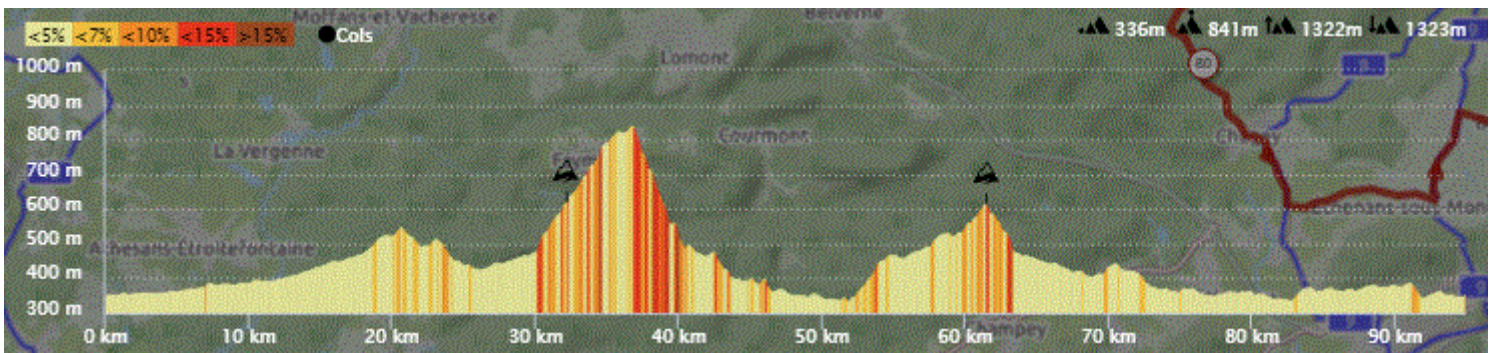

P1

Samedi 10 Jun 2023

P1

Distance 95 km – Dénivelé + 1323 m

DANJOUTIN-Piste jusqu'à GIROMAGNY – AUXELLES BAS – PLANCHER BAS – CHEVESTRAYE- BELFAHY – MIELLIN ??? ou le DROIT DE LA GREVE – TERNUAY – BELONCHAMP – FRESSE – CHEVESTRAYE – PLANCHER BAS – NOIRMOUCHOT – FRAHIER – ECHAVANNE - CHAGEY – LUZE – ECHENANS – MANDREVILLARS - BUC – BAVILLIERS – DANJOUTIN -

OPENRUNNER 12779974