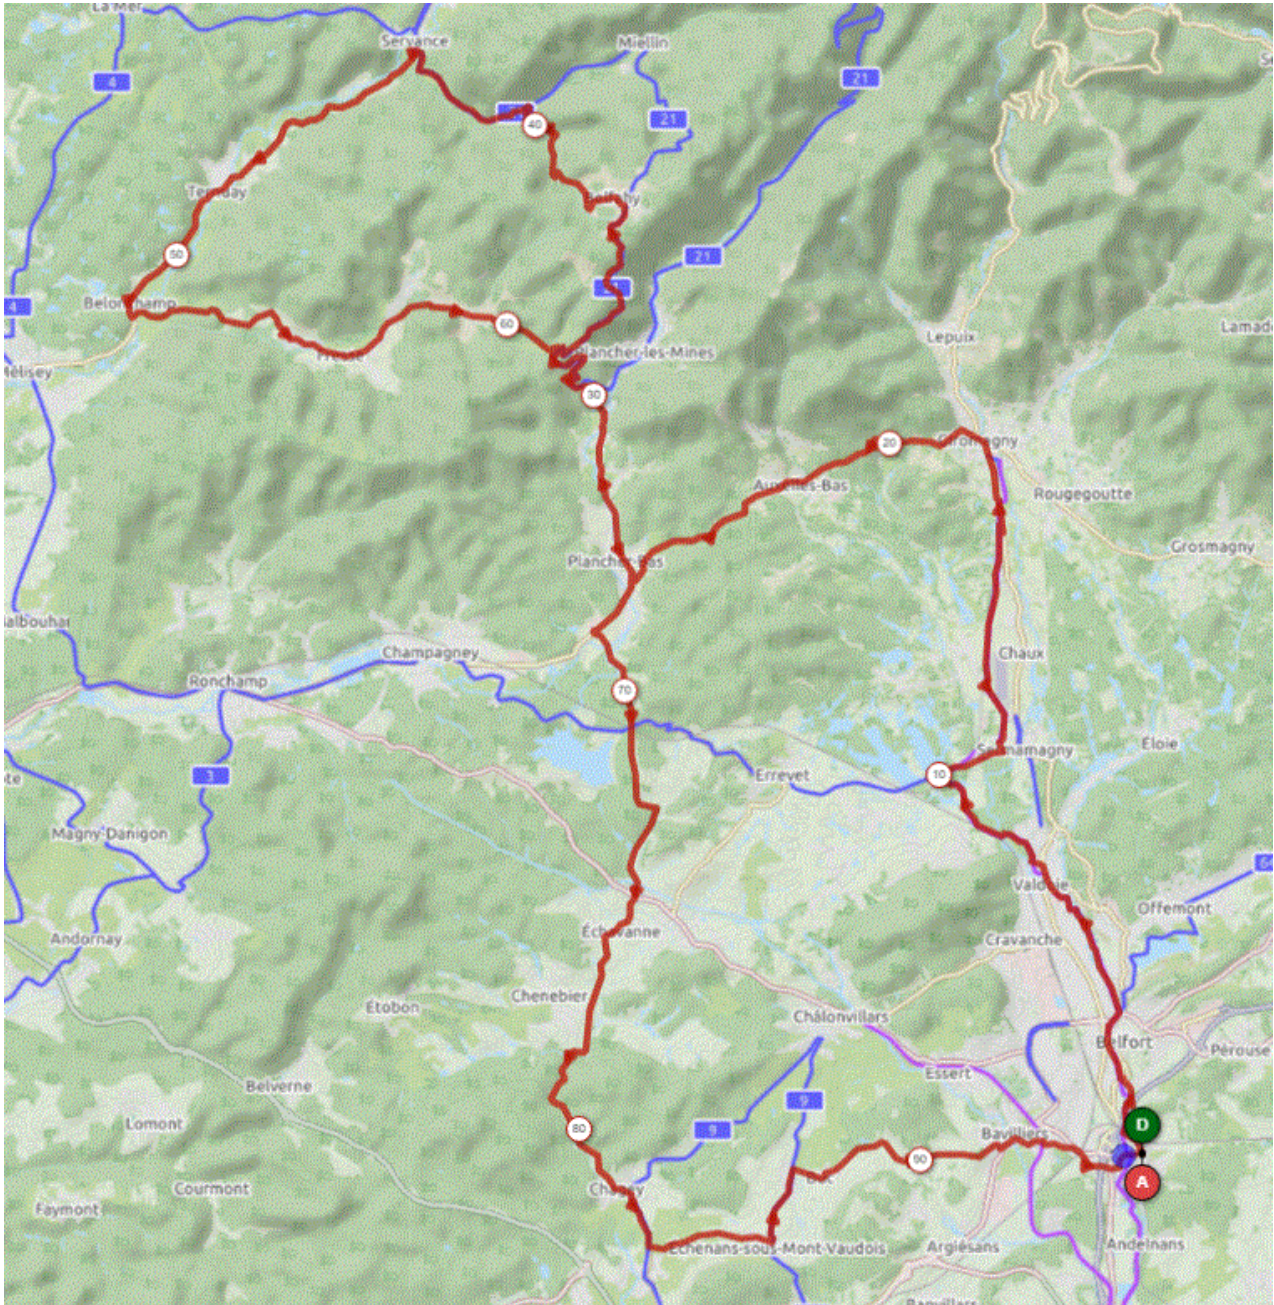

P1

Samedi 10 Jun 2023

P1

Distance 95 km – Dénivelé + 1323 m

DANJOUTIN-Piste jusqu'à GIROMAGNY – AUXELLES BAS – PLANCHER BAS – CHEVESTRAYE- BELFAHY – MIELLIN ??? ou le DROIT DE LA GREVE – TERNUAY – BELONCHAMP – FRESSE – CHEVESTRAYE – PLANCHER BAS – NOIRMOUCHOT – FRAHIER – ECHAVANNE - CHAGEY – LUZE – ECHENANS – MANDREVILLARS - BUC – BAVILLIERS – DANJOUTIN -

OPENRUNNER 12779974