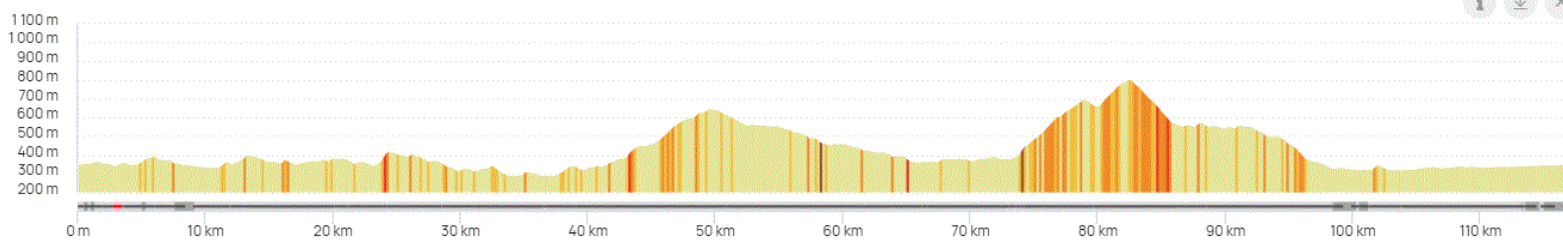

P1

Mardi 13 Jun 2023

P1

Distance 117 km – Dénivelé +1623 m

DANJOUTIN-BAVILLIERS-ARGIESANS-HERICOURT-TAVEY-LAIRE-RAYNANS-ST JULIEN-Ste MARIE-MONTENOIS-BRETIGNEY-BEUTAL-LES BEUSSIERES-L'ISLE SUR LE DOUBS-GLAINANS-COL DE FERRIERE-VELLEROT LES BELVOIR-VELLEROT LES BELVOIR-NOIREFONTAINE-ST HYPOLITE-MONTECHEROUX-PIERREFONTAINE LES BLAMONT-BLAMONT-BONDEVAL-AUDINCOURT-Piste jusqu'à VIEUX CHARMONT-DAMBENOIS-TREVENANS-SEVENANS-ANDELNANS-DANJOUTIN-

OPENRUNNER 16949888

<https://www.openrunner.com/route-details/16949888>