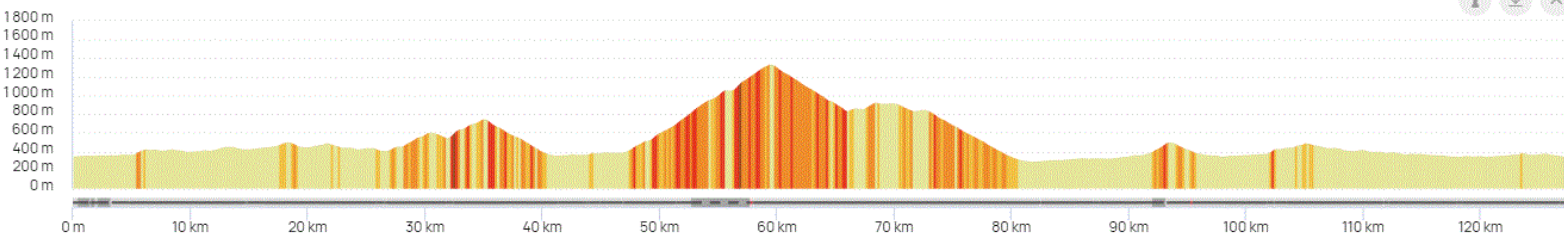

P1

Samedi 17 Juin 2023

P1

Distance 127 km – Dénivelé +2322 m

DANJOUTIN-BELFORT-OFFEMONT-ELOIE-ANJOUTEY-ROUGEMONT-MASEVAUX-HUNDSRÜCK- BITSCHWILLER-WILLER SUR THUR-MOOSCH-GEISHOUSE-GRAND BALLON-COL AMIC-VIEIL ARMAND-Col du HERRENFLUH-UFFOLTZ-CERNAY-VIEUX THANN-LEIMBACH-RODEREN-RAMMERSMATT-BOURBACH BAS-SENTHEIM-LAUW-ROUGEMONT LE CHATEAU-ST GERMAIN-BETHONVILLIERS-MENONCOURT-PHAFFANS-BESSONCOURT-CHEVREMONT-PEROUSE-DANJOUTIN-