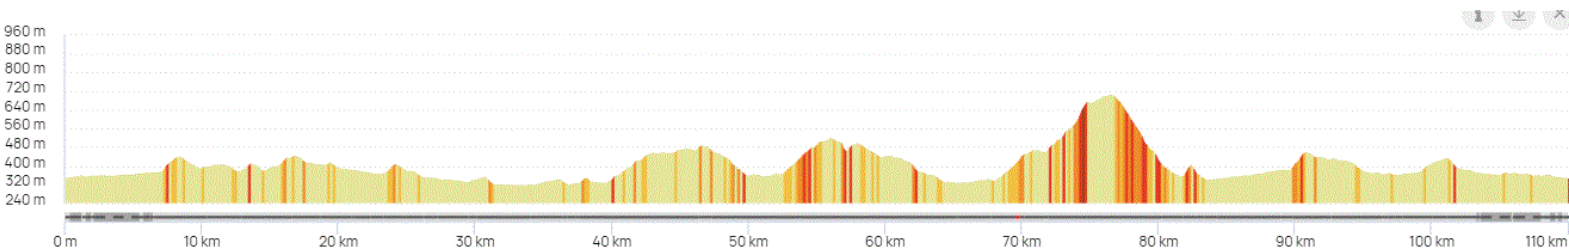

P1

Mardi 20 Jun 2023

P1

Distance 110 km – Dénivelé +1572 m

**DANJOUTIN-BELFORT-VALDOIE-EVETTE-ERREVEVET-CHAMPAGNEY-LA HOULLERE-  
RONCHAMP-MALBOUHANS-LA NEUVILLE-MONTESSAUX-LA GOUROTTE-LE BAS-LES  
BARAQUES-LA FERRASSE-LES GUIDONS-LE SERRUREY-FAUCOGNEY ET LA MER-LE PONT  
VAUTEY-LA MER-MELAY-LES OROZ-MELISEY-LE RADON-Mt DE VANNES-LA SELLE-  
RONCHAMP-CHAMPAGNEY-Rue des VIEUX MOULINS-FRAHIER-Rue d'ERREVEVET-LA FORET-  
CHALONVILLARS-ESSERT-BAVILLIERS-DANJOUTIN-**

OPENRUNNER 17014202

<https://www.openrunner.com/route-details/17014202>