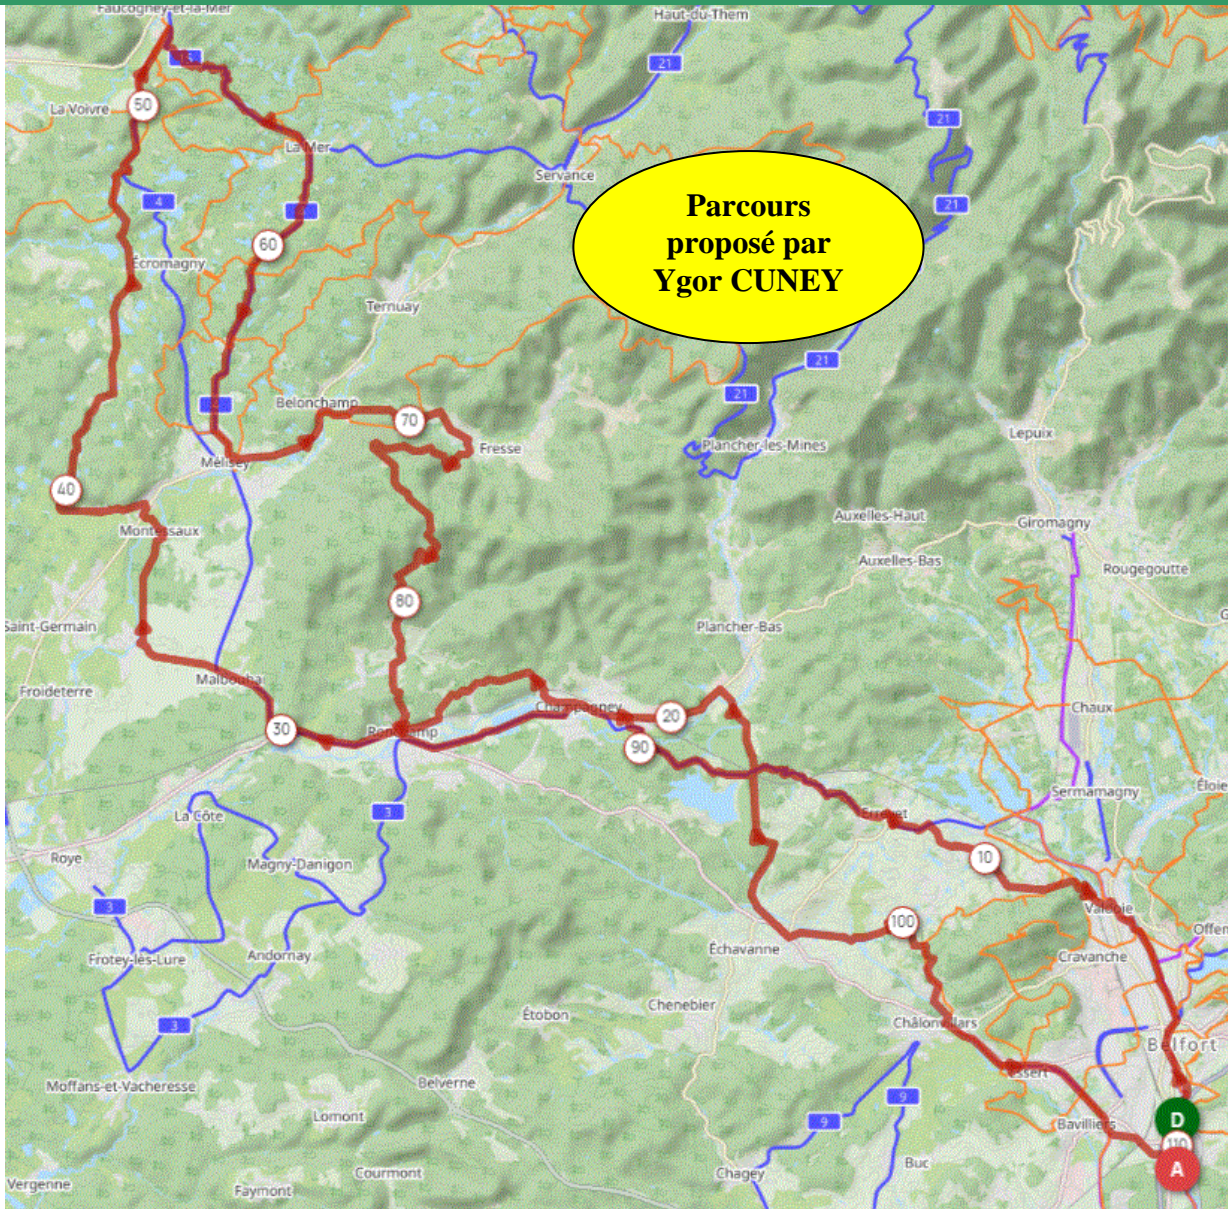

P1

Mardi 20 Jun 2023

P1

Distance 110 km – Dénivelé +1572 m

**DANJOUTIN-BELFORT-VALDOIE-EVETTE-ERREVEVET-CHAMPAGNEY-LA HOULLERE-  
RONCHAMP-MALBOUHANS-LA NEUVILLE-MONTESSAUX-LA GOUROTTE-LE BAS-LES  
BARAQUES-LA FERRASSE-LES GUIDONS-LE SERRUREY-FAUCOGNEY ET LA MER-LE PONT  
VAUTEY-LA MER-MELAY-LES OROZ-MELISEY-LE RADON-Mt DE VANNES-LA SELLE-  
RONCHAMP-CHAMPAGNEY-Rue des VIEUX MOULINS-FRAHIER-Rue d'ERREVEVET-LA FORET-  
CHALONVILLARS-ESSERT-BAVILLIERS-DANJOUTIN-**

OPENRUNNER 17014202

<https://www.openrunner.com/route-details/17014202>