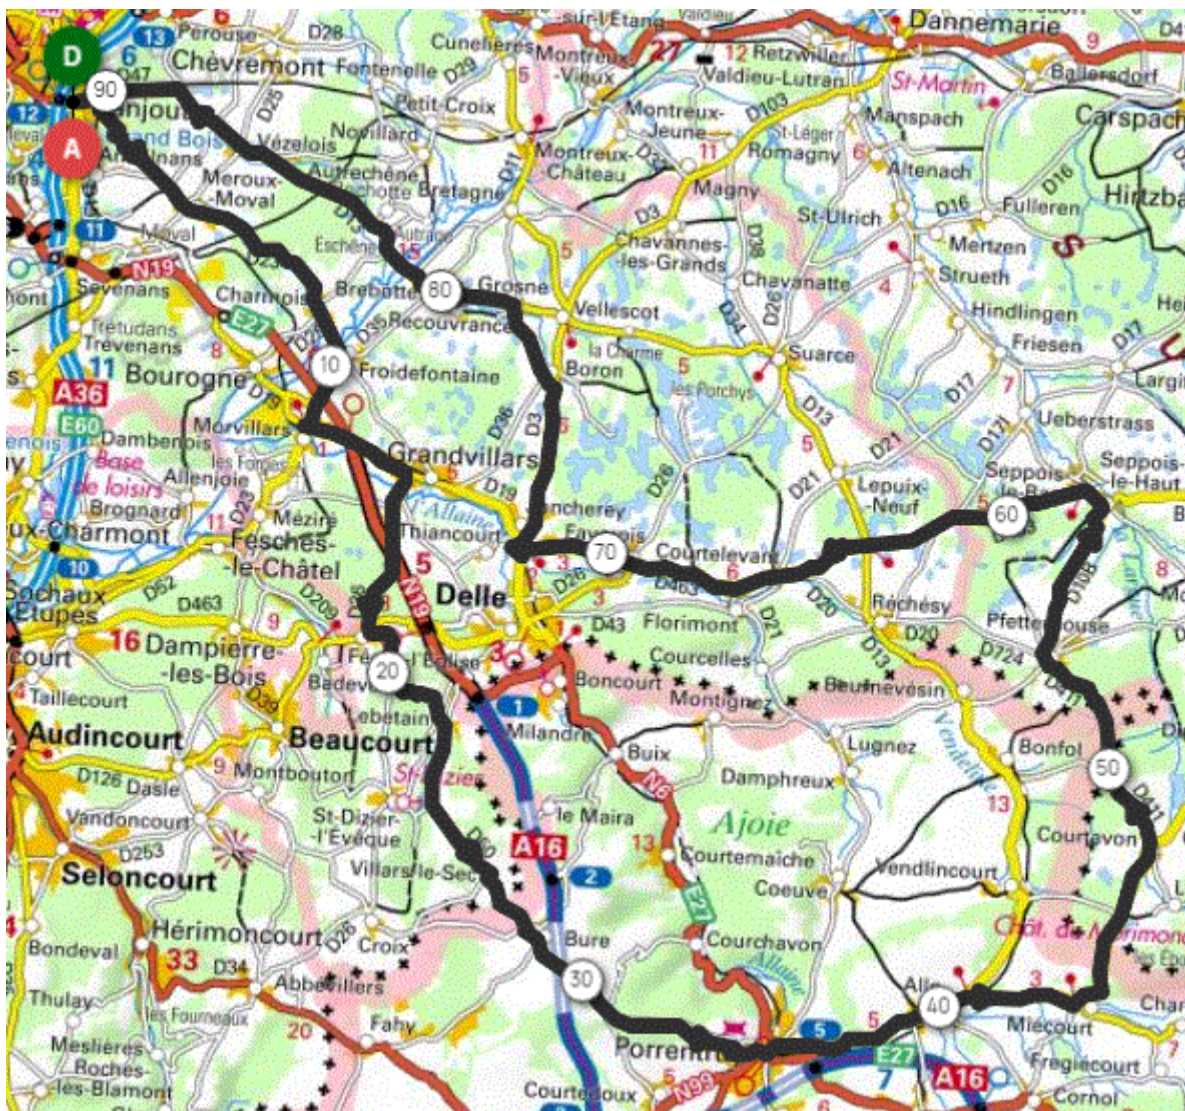

P1

Jeudi 22 Jun 2023

Distance 90 km – Dénivelé +1054 m

DANJOUTIN-MEROUX-CHARMOIS-FROIDEFONTAINE-MORVILLARS-GRANDVILLARS-FECHE L'ÉGLISE-LEBETAIN-VILLARS LE SEC-BURE-PORRENTROY-ALLE-MIECOURT-COURTAVON-PFETTERHOUSE-SEPPOIS BAS –SEPPOIS HAUT-COURTELEVANT-FAVEROIS-JONCHEREY-BORON-GROSNE-BREBOTTE-VEZELOIS-DANJOUTIN-

OPENRUNNER 17028581