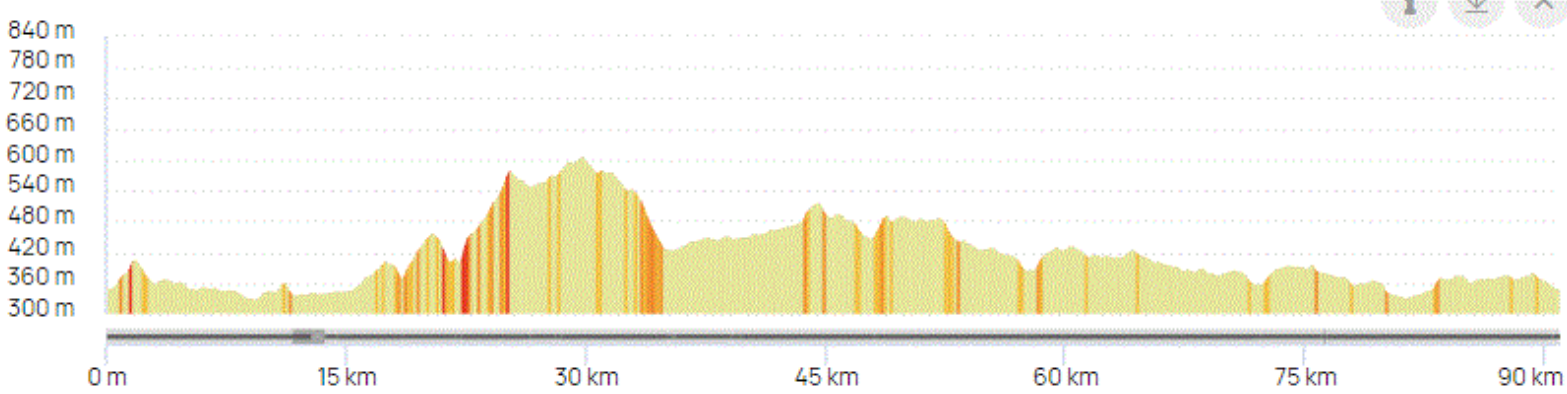

P1

Jeudi 22 Jun 2023

Distance 90 km – Dénivelé +1054 m

DANJOUTIN-MEROUX-CHARMOIS-FROIDEFONTAINE-MORVILLARS-GRANDVILLARS-FECHE L'ÉGLISE-LEBETAIN-VILLARS LE SEC-BURE-PORRENTROY-ALLE-MIECOURT-COURTAVON-PFETTERHOUSE-SEPPOIS BAS –SEPPOIS HAUT-COURTELEVANT-FAVEROIS-JONCHEREY-BORON-GROSNE-BREBOTTE-VEZELOIS-DANJOUTIN-

OPENRUNNER 17028581