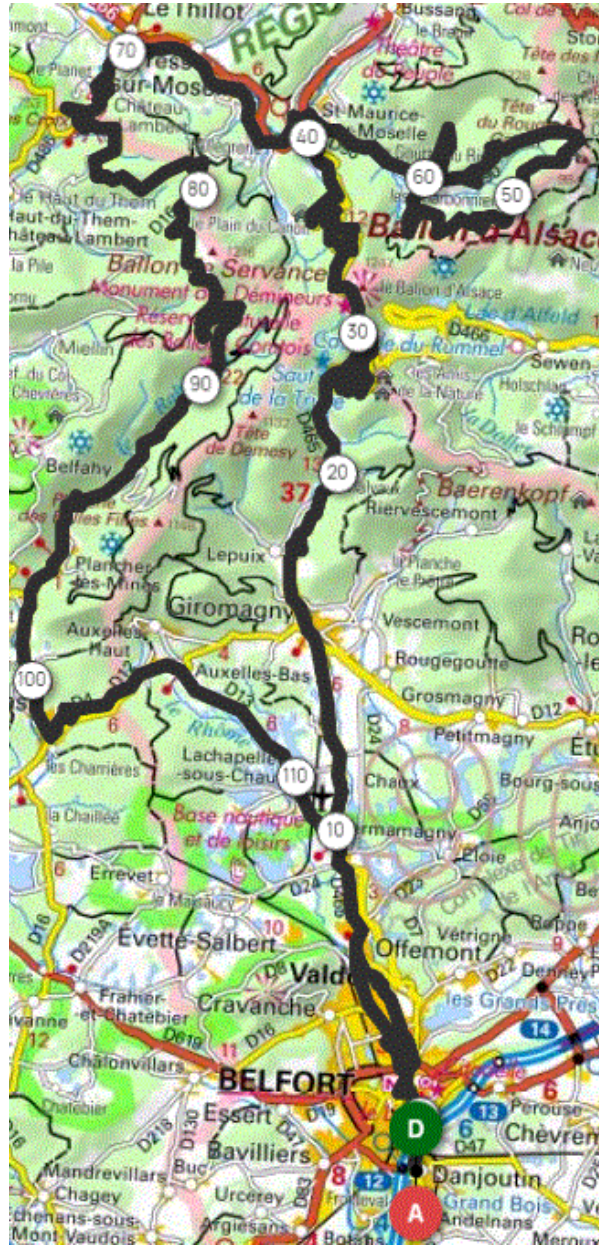

P1

Samedi 24 Jun 2023

P1

Distance 121 km – Dénivelé + 2054 m

DANJOUTIN-Piste jusqu'à GIROMAGNY –BALLON D'ALSACE-ST MAURICE-ROUGE GAZON-ST MAURICE-FRESSE SUR MOSELLE-COL des CROIX-BALLON de SERVANCE-PLANCHER LES MINES-PLANCHER BAS-AUXELLES BAS-LA CHAPELLE SOUS CHAUX-Retour DANJOUTIN par piste-

Départ
8h30

OPENRUNNER 17028693