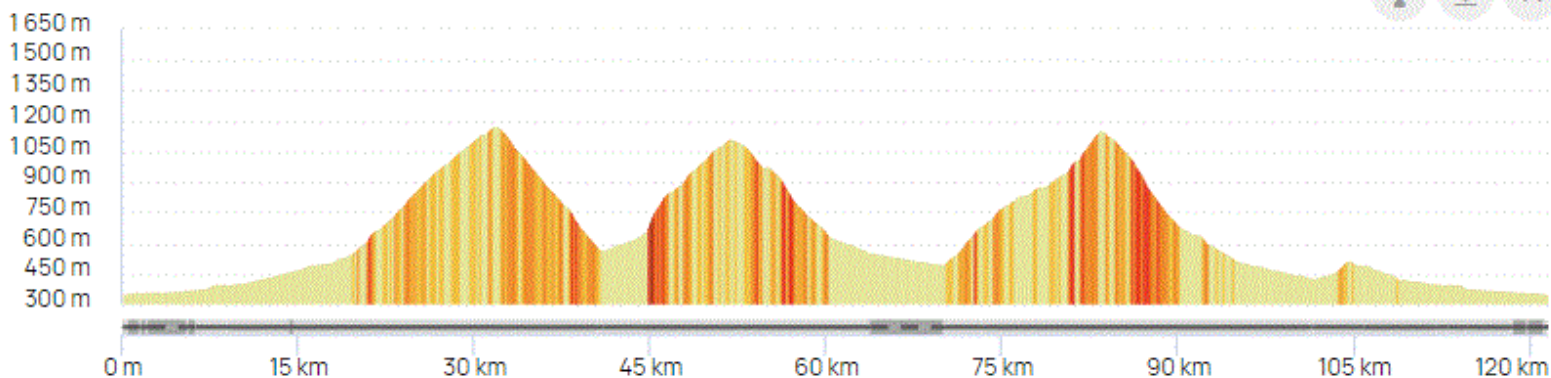

P1

Samedi 24 Jun 2023

P1

Distance 121 km – Dénivelé + 2054 m

DANJOUTIN-Piste jusqu'à GIROMAGNY –BALLON D'ALSACE-ST MAURICE-ROUGE GAZON-ST MAURICE-FRESSE SUR MOSELLE-COL des CROIX-BALLON de SERVANCE-PLANCHER LES MINES-PLANCHER BAS-AUXELLES BAS-LA CHAPELLE SOUS CHAUX-Retour DANJOUTIN par piste-

Départ
8h30

OPENRUNNER 17028693