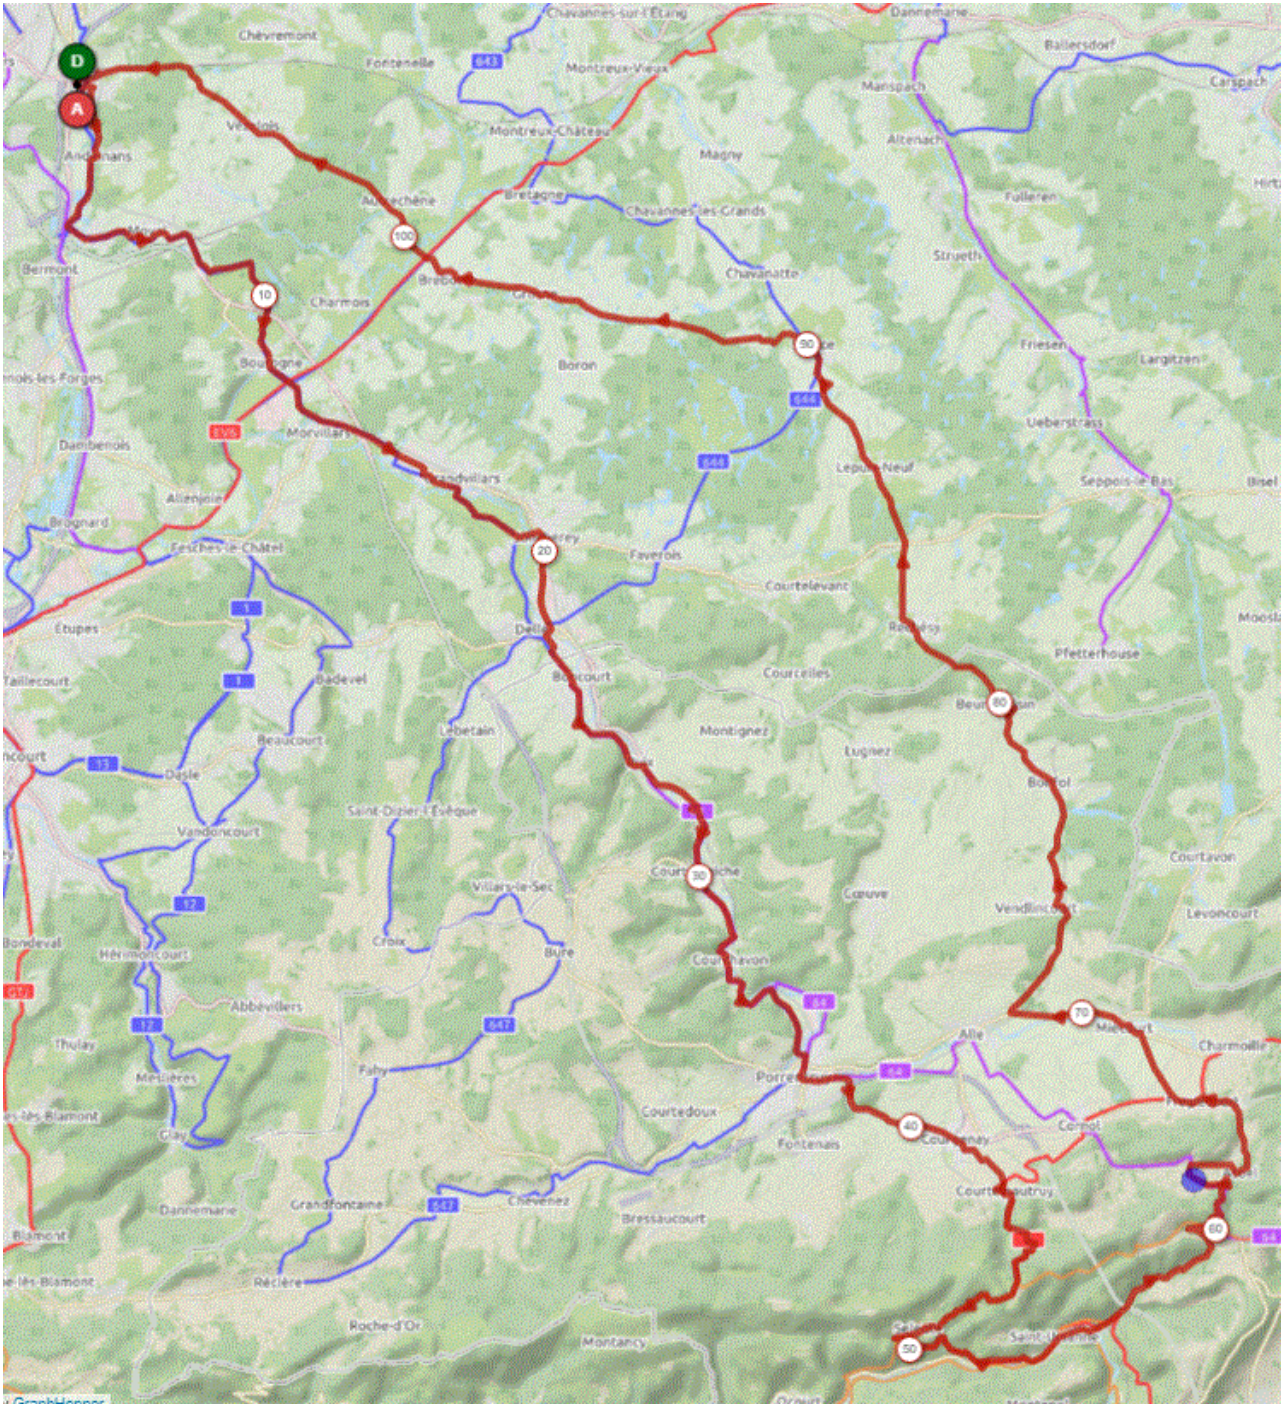

P1

Mardi 27 Jun 2023

P1

Distance 110 km – Dénivelé + 1430 m

DANJOUTIN- Piste jusqu'à BUIX- PORRENTROY-COURGENAY-COURTEMAUTRUY-COL DE LA CROIX-SELEUTE-ST URSANNE-LA MALCOTE-ASUEL-FREGIECOURT-MIECOURT-ALLE- VENDLINCOURT-BONFOL-BEURNEVESIN – RECHESY-LEPUIX NEUF-VELLESCOT-BREBOTTE- VEZELOIS-DANJOUTIN-

OPENRUNNER 13325950