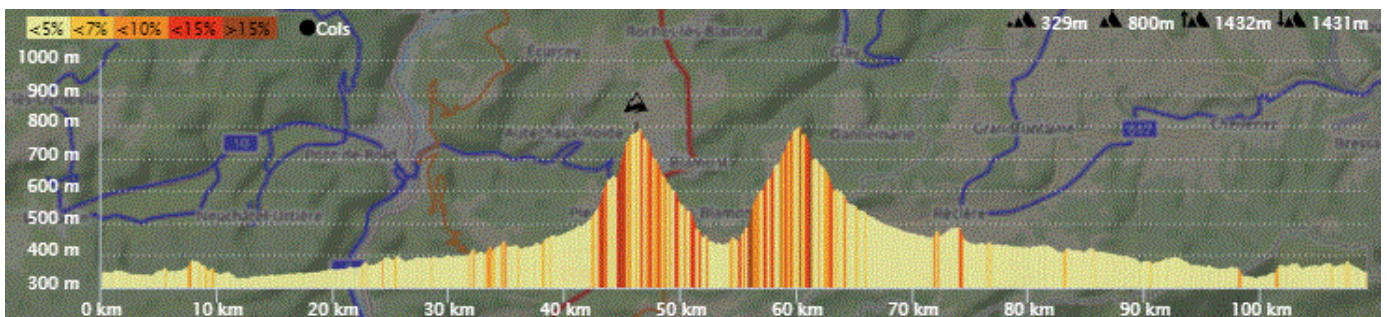

P1

Mardi 27 Jun 2023

P1

Distance 110 km – Dénivelé + 1430 m

DANJOUTIN- Piste jusqu'à BUIX- PORRENTROY-COURGENAY-COURTEMAUTRUY-COL DE LA CROIX-SELEUTE-ST URSANNE-LA MALCOTE-ASUEL-FREGIECOURT-MIECOURT-ALLE- VENDLINCOURT-BONFOL-BEURNEVESIN – RECHESY-LEPUIX NEUF-VELLESCOT-BREBOTTE- VEZELOIS-DANJOUTIN-

OPENRUNNER 13325950