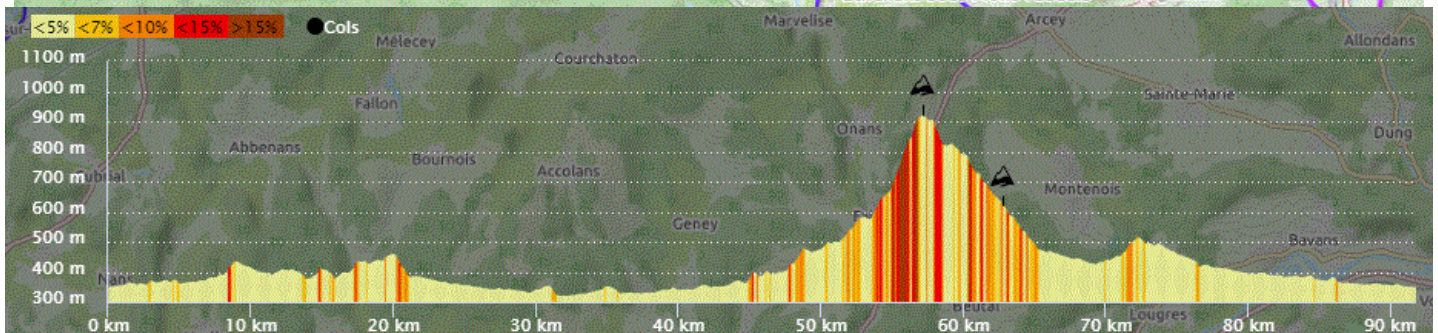

P1- Jeudi 29 Juin 2023 - 91 kms - D+1216

**DANJOUTIN-BAVILLIERS-ESSERT-LA FORET-EVETTE-ERREVET-Route au-dessus du Bassin-
CHAMPAGNEY-RONCHAMP-MALBOUHANS-ST BARTHELEMY-MELISEY-TERNUAY-
SERVANCE-MIELLIN-LES CHEVRERES-BELFAHY-PLANCHER BAS-AUXELLES BAS-LA
CHAPELLE-Piste jusqu'à DANJOUTIN-**

OPENRUNNER 10384496