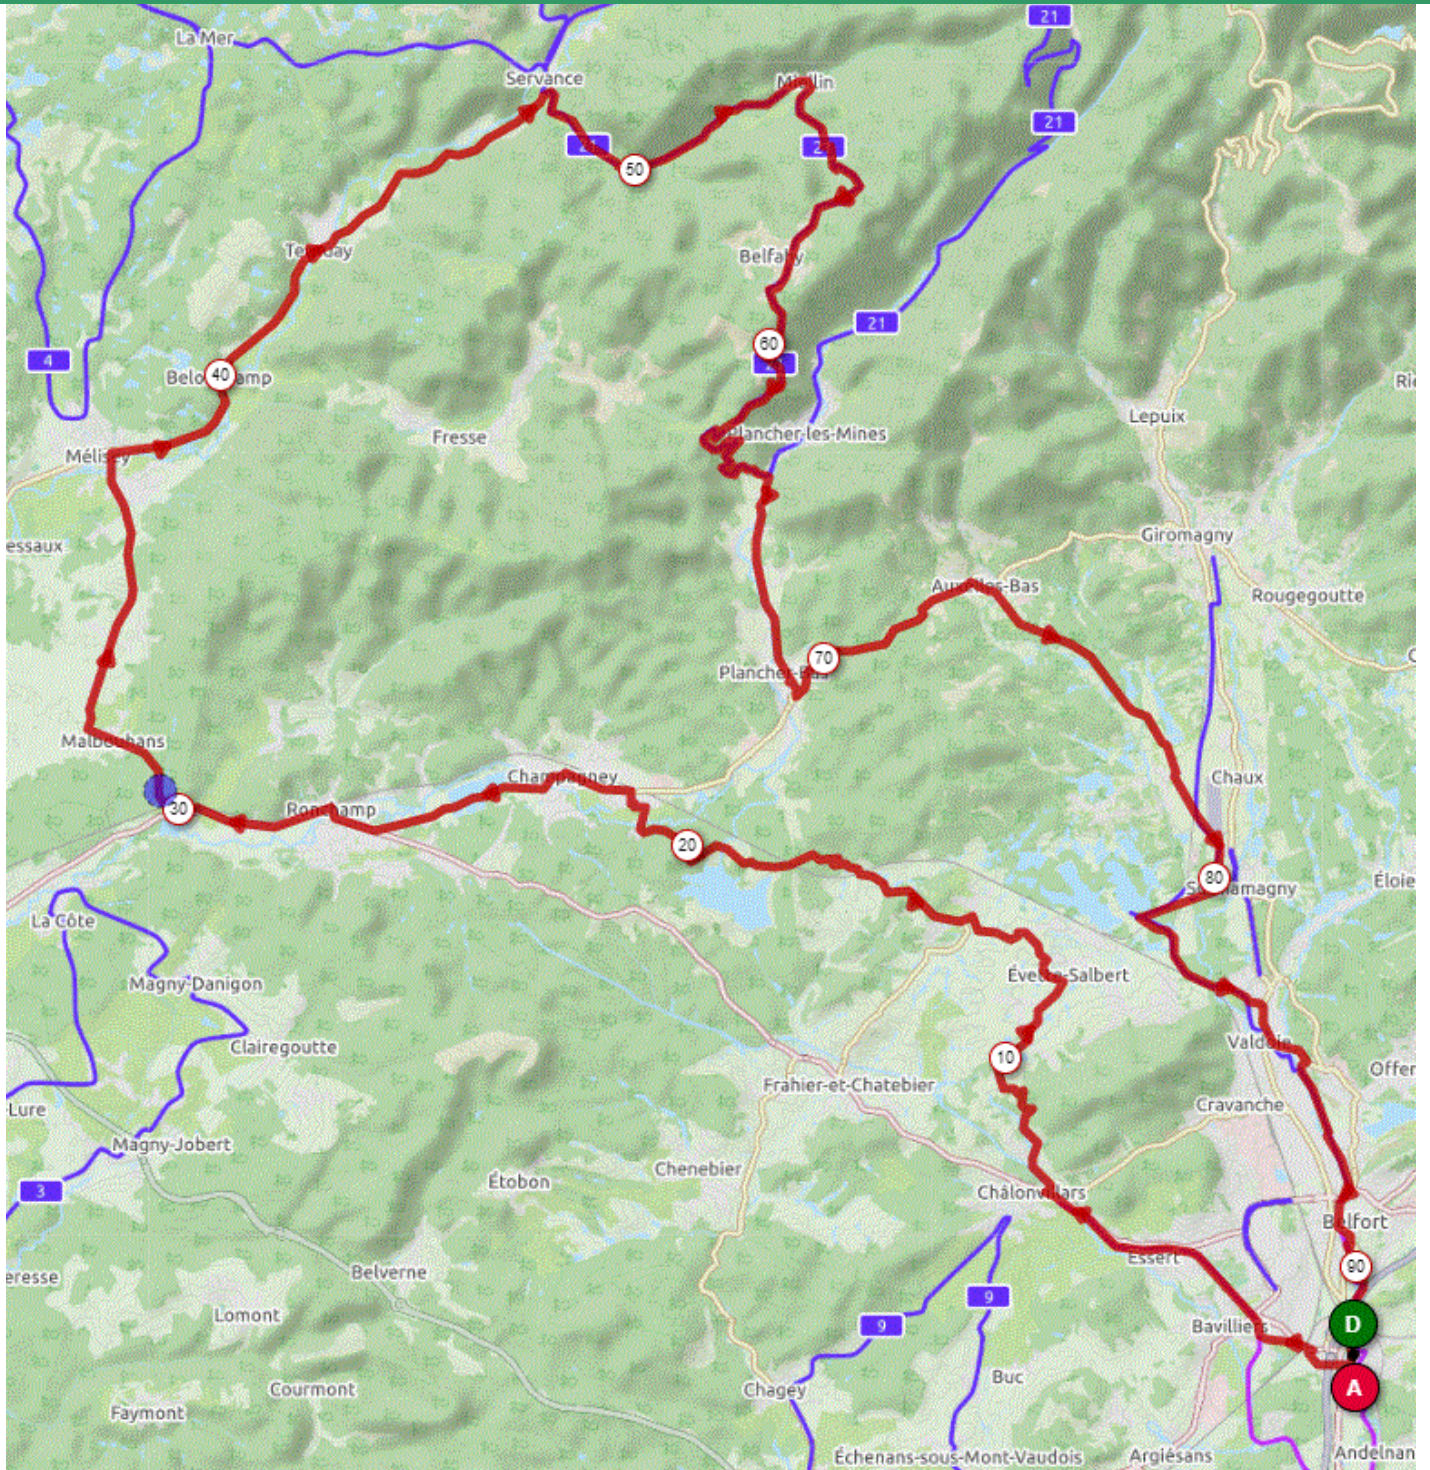

P1- Jeudi 29 Juin 2023 - 91 kms - D+1216

**DANJOUTIN-BAVILLIERS-ESSERT-LA FORET-EVETTE-ERREVET-Route au-dessus du Bassin-
CHAMPAGNEY-RONCHAMP-MALBOUHANS-ST BARTHELEMY-MELISEY-TERNUAY-
SERVANCE-MIELLIN-LES CHEVRERES-BELFAHY-PLANCHER BAS-AUXELLES BAS-LA
CHAPELLE-Piste jusqu'à DANJOUTIN-**

OPENRUNNER 10384496