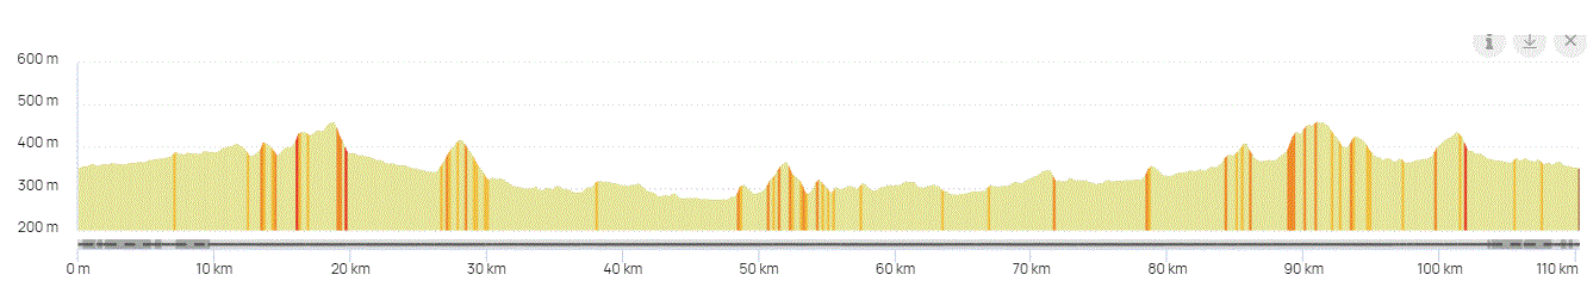

P1

Jeudi 6 juillet 2023

P1

Distance 110 km – Dénivelé +1136 m

DANJOUTIN-BELFORT-VALDOIE-EVETTE-ERREVET-PETIT BAN de CHAMPAGNEY-
CHAMPAGNEY-RONCHAMP-CLAIREGOUTTE-MAGNY JOBERT-LYOFFANS-MOFFANS-PONT
CHARIVARI-LES AYNANS-VY LES LURE-LA GRANGE DU VAU-AMBLANS-BOUHANS LES LURE-
FRANCHEVELLE-LANTENOT-LA NEUVILLE-MALBOUHANS-RONCHAMP-LA HOUILLERE-LA
BOUVERIE-LES GRAVIERS-LES FERMES DU BASSIN-FRAHIER-LA FORET-ESSERT-
DANJOUTIN-

OPENRUNNER 17106427