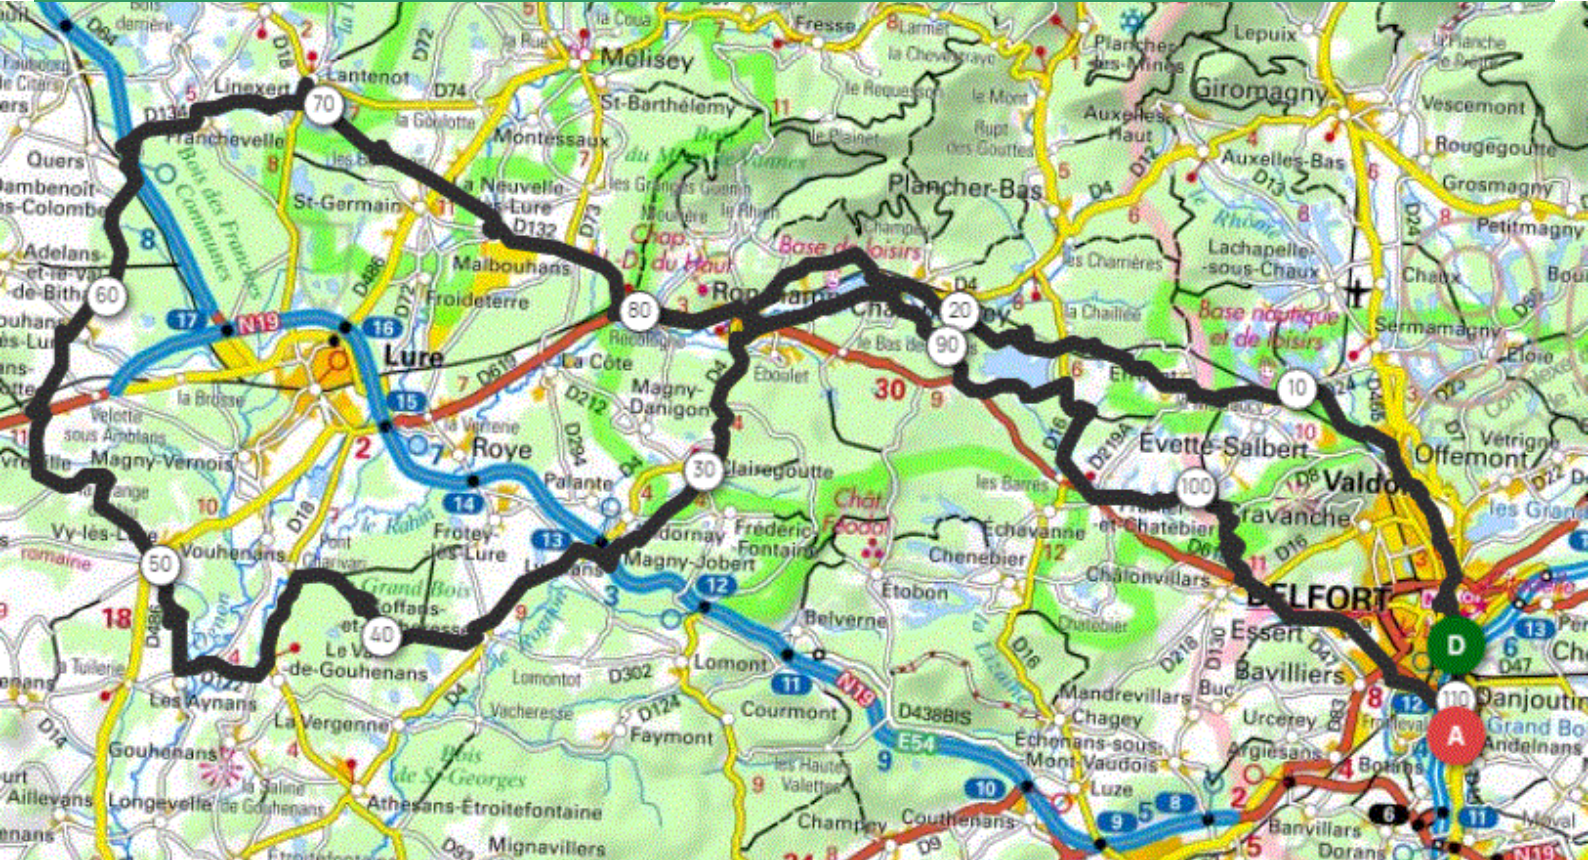

P1

Jeudi 6 juillet 2023

P1

Distance 110 km – Dénivelé +1136 m

DANJOUTIN-BELFORT-VALDOIE-EVETTE-ERREVET-PETIT BAN de CHAMPAGNEY-
CHAMPAGNEY-RONCHAMP-CLAIREGOUTTE-MAGNY JOBERT-LYOFFANS-MOFFANS-PONT
CHARIVARI-LES AYNANS-VY LES LURE-LA GRANGE DU VAU-AMBLANS-BOUHANS LES LURE-
FRANCHEVELLE-LANTENOT-LA NEUVILLE-MALBOUHANS-RONCHAMP-LA HOUILLERE-LA
BOUVERIE-LES GRAVIERS-LES FERMES DU BASSIN-FRAHIER-LA FORET-ESSERT-
DANJOUTIN-

OPENRUNNER 17106427