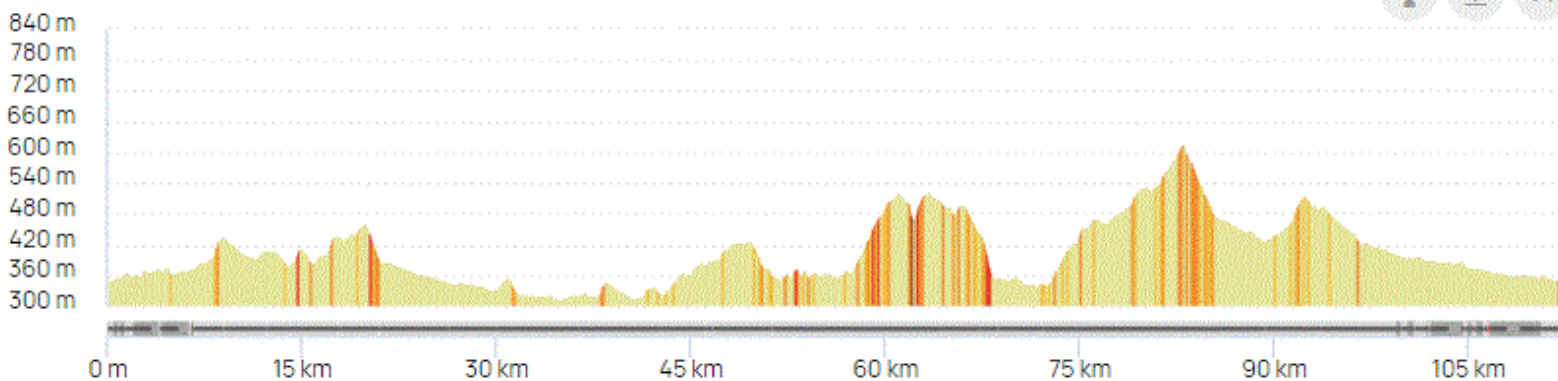

P1

Jeudi 13 juillet 2023

P1

Distance 112 km – Dénivelé +1356 m

DANJOUTIN-BAVILLIERS-ESSERT-LA FORET-EVETTE-ERREVEVET-CHAMPAGNEY-RONCHAMP-LA NEUVILLE-LANTENOT-RIGNOVELLE-BELMONT-LANGLE-LA VOIVRE-LE BREUIL-FAUCOGNEY-LA MER-ST HILAIRE-TERNUAY-BELONCHAMP-CHEVESTRAYE-PLANCHER-AUXELLES-LA CHAPPELLE-SERMA-Piste via Belfort jusqu'à DANJOUTIN-

OPENRUNNER 17154037