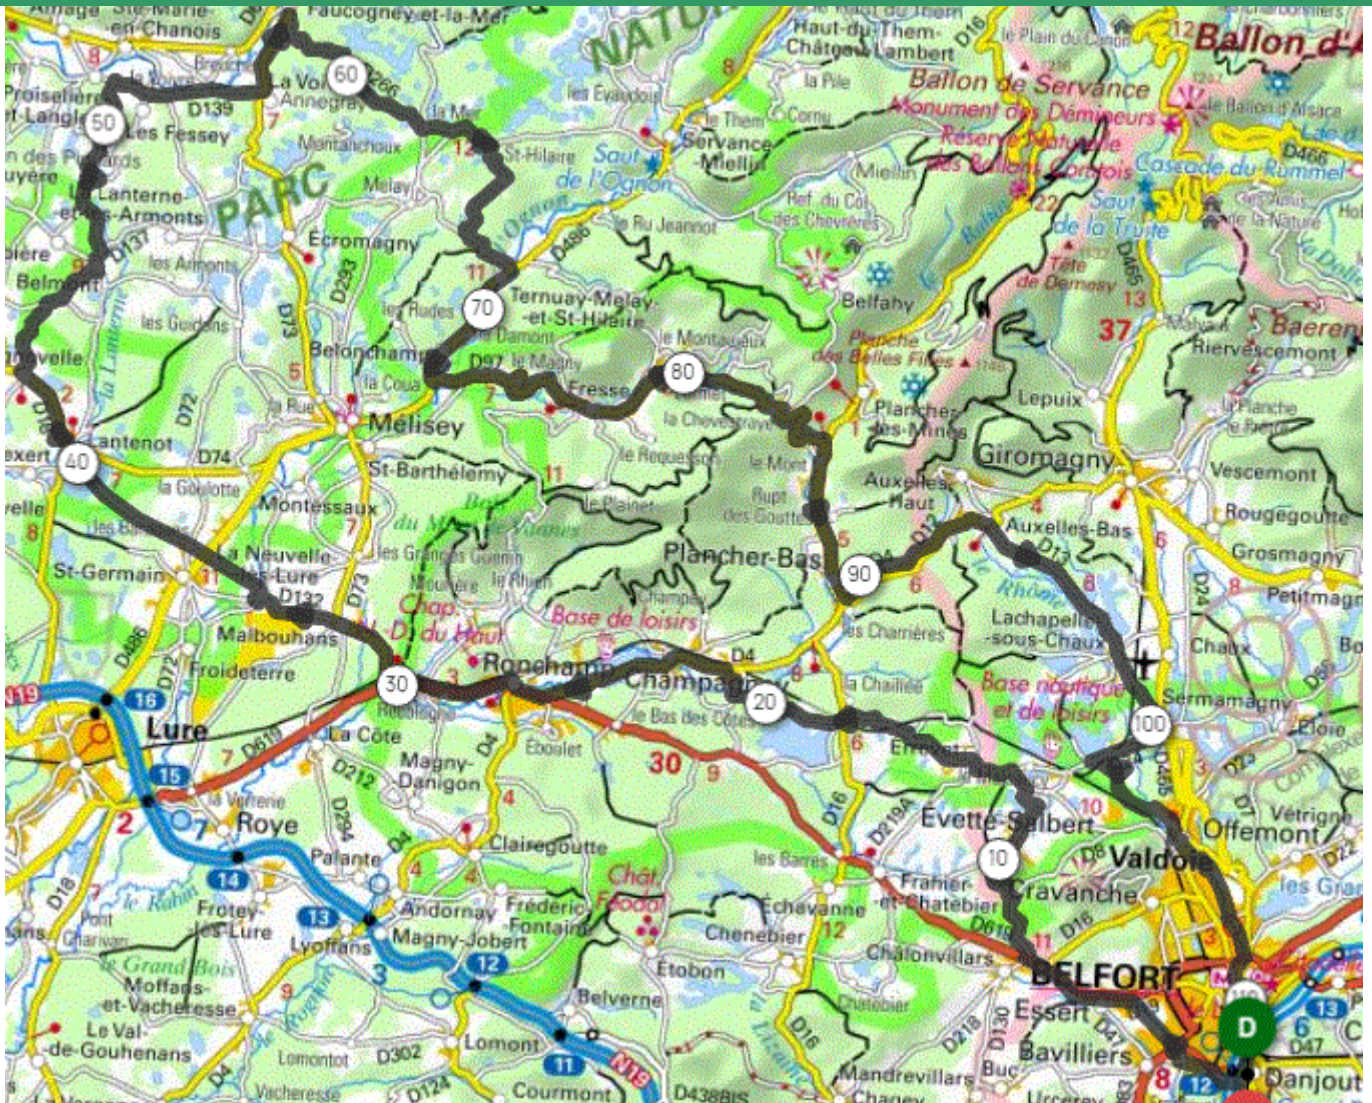

P1

Jeudi 13 juillet 2023

P1

Distance 112 km – Dénivelé +1356 m

DANJOUTIN-BAVILLIERS-ESSERT-LA FORET-EVETTE-ERREVEVET-CHAMPAGNEY-RONCHAMP-LA NEUVILLE-LANTENOT-RIGNOVELLE-BELMONT-LANGLE-LA VOIVRE-LE BREUIL-FAUCOGNEY-LA MER-ST HILAIRE-TERNUAY-BELONCHAMP-CHEVESTRAYE-PLANCHER-AUXELLES-LA CHAPPELLE-SERMA-Piste via Belfort jusqu'à DANJOUTIN-

OPENRUNNER 17154037