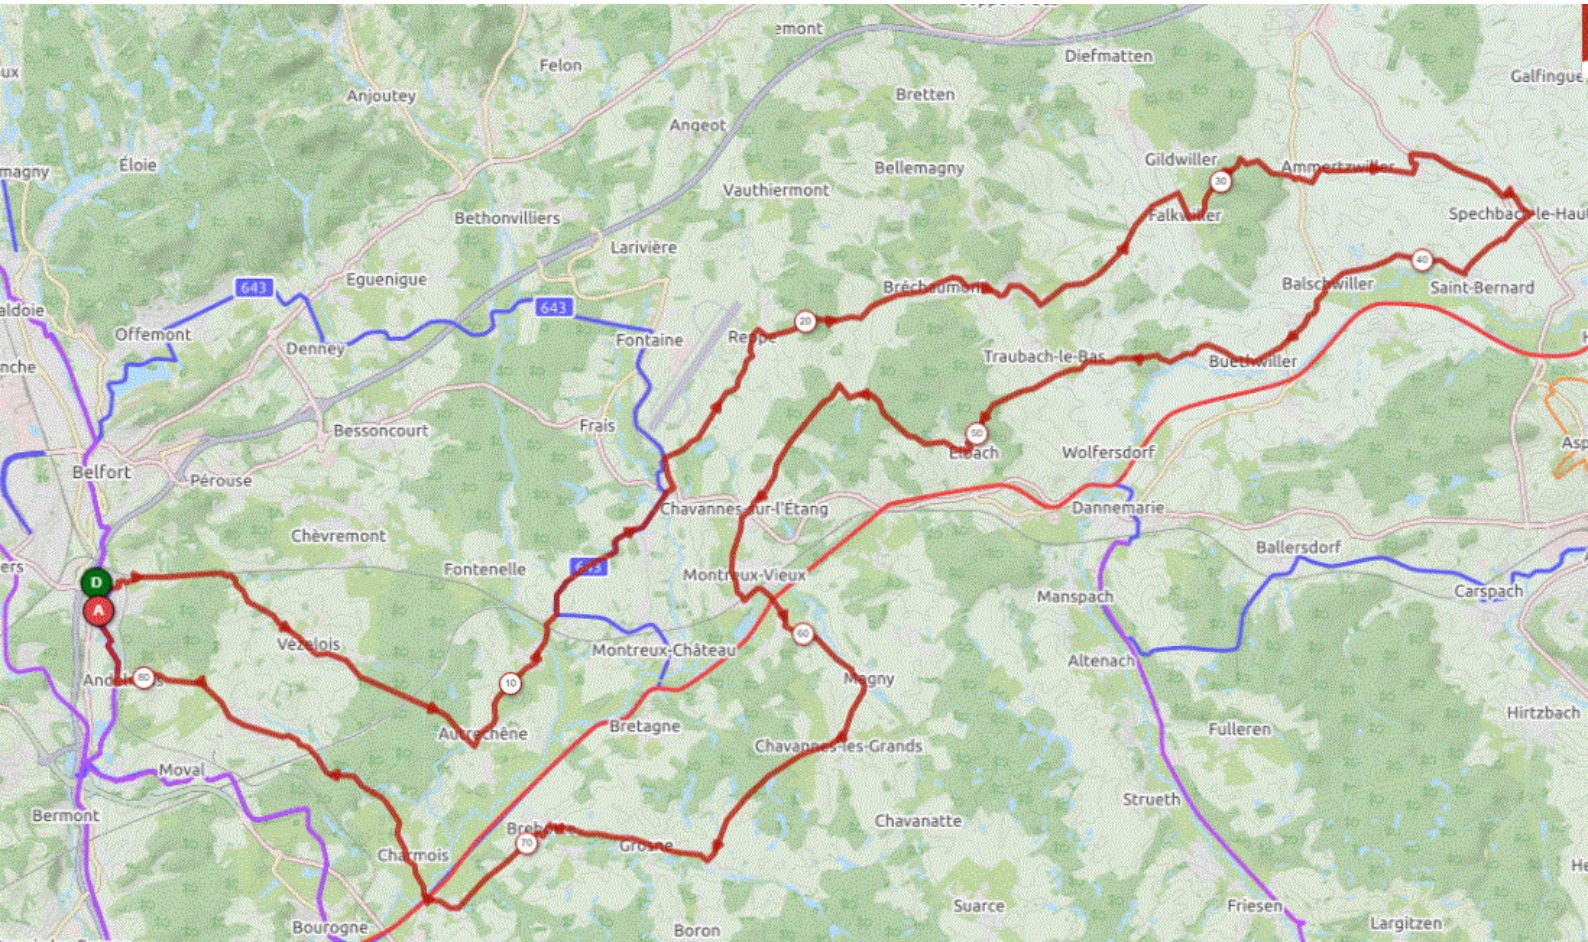

P2

Mardi 1<sup>er</sup> Août 2023

P2

Distance 82 km – Dénivelé +750 m

**DANJOUTIN-VEZELOIS-AUTRECHENE-NOVILLARD-PETIT CROIX-CUNELIERES-FOUSSEMAGNE-REPPE-BRECHAUMONT-TRAUBACH HAUT-FALKWILLER-GILDWILLER SUR LE MONT-AMMERTZWILLER-BERNWILLER-SPECHBACH HAUT-ST BERNARD-BALSCHWILLER-BUEHTWILLER-TRAUBACH BAS-ELBACH-CHAVANNES SUR L'ETANG-MONTREUX VIEUX-JEUNE-MAGNY-CHAVANNES LES GRANDS-VELLESCOT-GROSNE-BREBOTTE-FROIDEFONTAINE-CHARMOIS-MEROUX-LES COCHONS-ANDELNANS-DANJOUTIN**

OPENRUNNER 12951188

**CNI - Licence  
1 bis : départ 13h15**