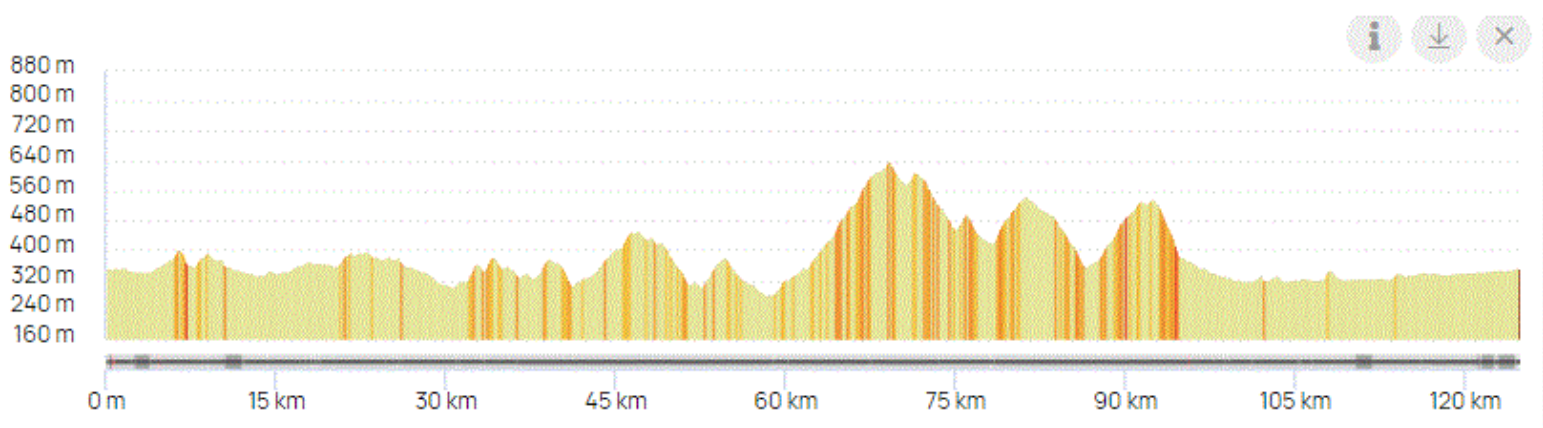

P1 Jeudi 10 Août 2023 P1
Distance 124 km – Dénivelé +1660 m

OPENRUNNER 17393282