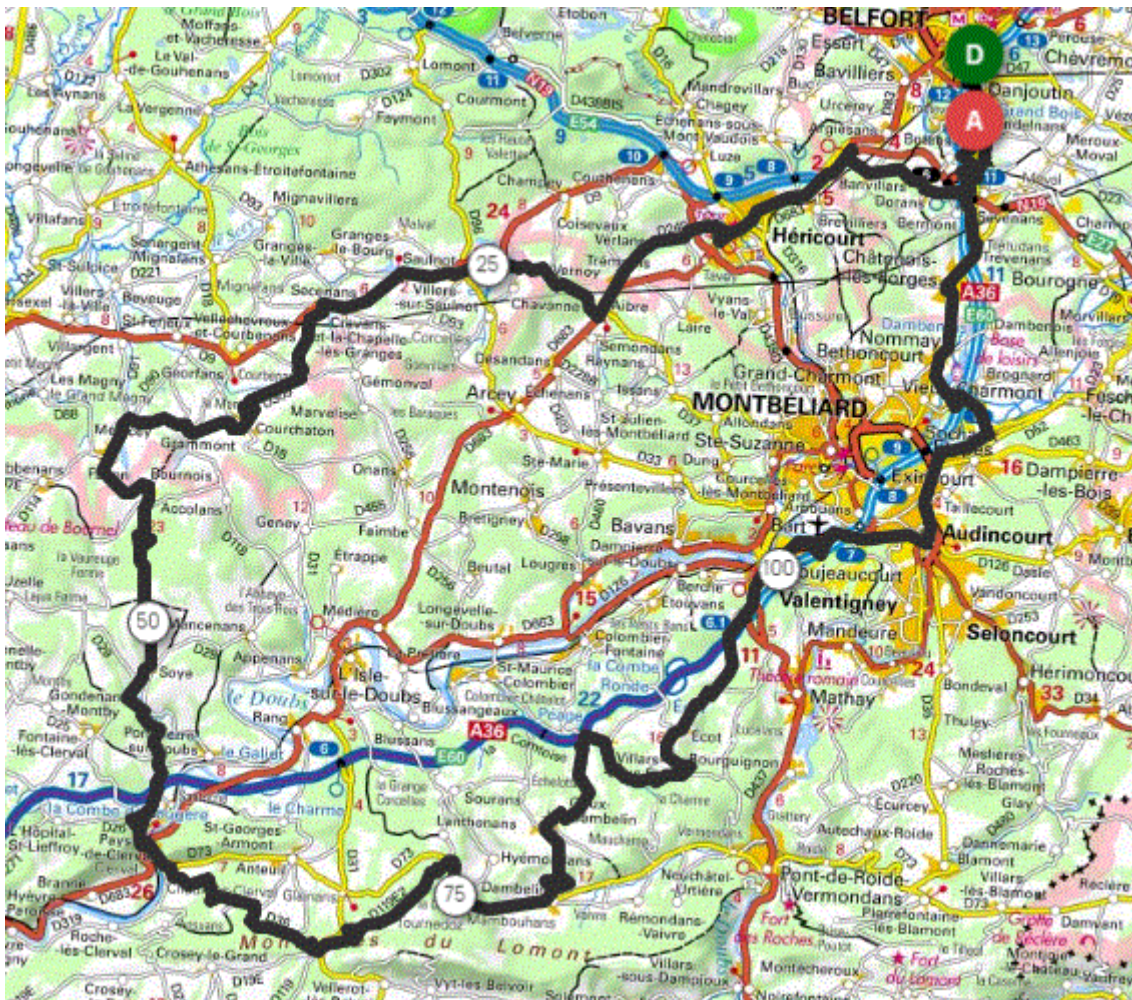

P1 Jeudi 10 Août 2023 P1
Distance 124 km – Dénivelé +1660 m

OPENRUNNER 17393282