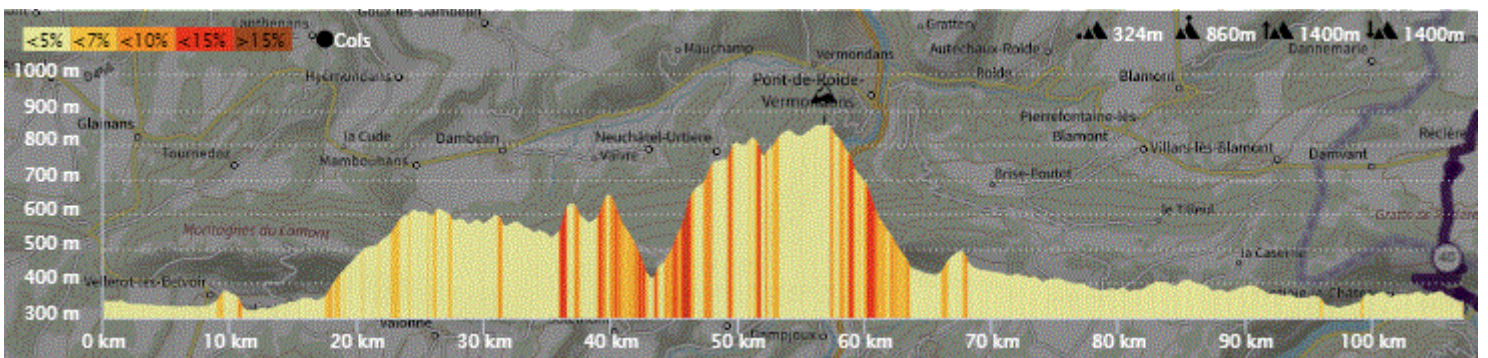

P1

Samedi 12 Août 2023

P1

Distance 107 km – Dénivelé + 1400 m

**DANJOUTIN-ANDELNANS-SEVENANS-TREVENANS-DAMBENOIS-ALLENJOIE-FESCHES-BADEVEL-FECHE EGLISE-ST DIZIER-CROIX-ABBEVILLERS-FAHY-GRANDFONTAINE-RECLERE-GROTTE-VAUFFREY-MONTURSIN-LE FOL-MONTANCY-FONTENAIS-PORRENTROY-ALLE-COEUVE-DAMPHREUX-LUGNEZ-COURCELLES-FLORIMONT-FAVEROIS-SUARCE – VELLESCOT-BREBOTTE-VEZELOIS-DANJOUTIN-**