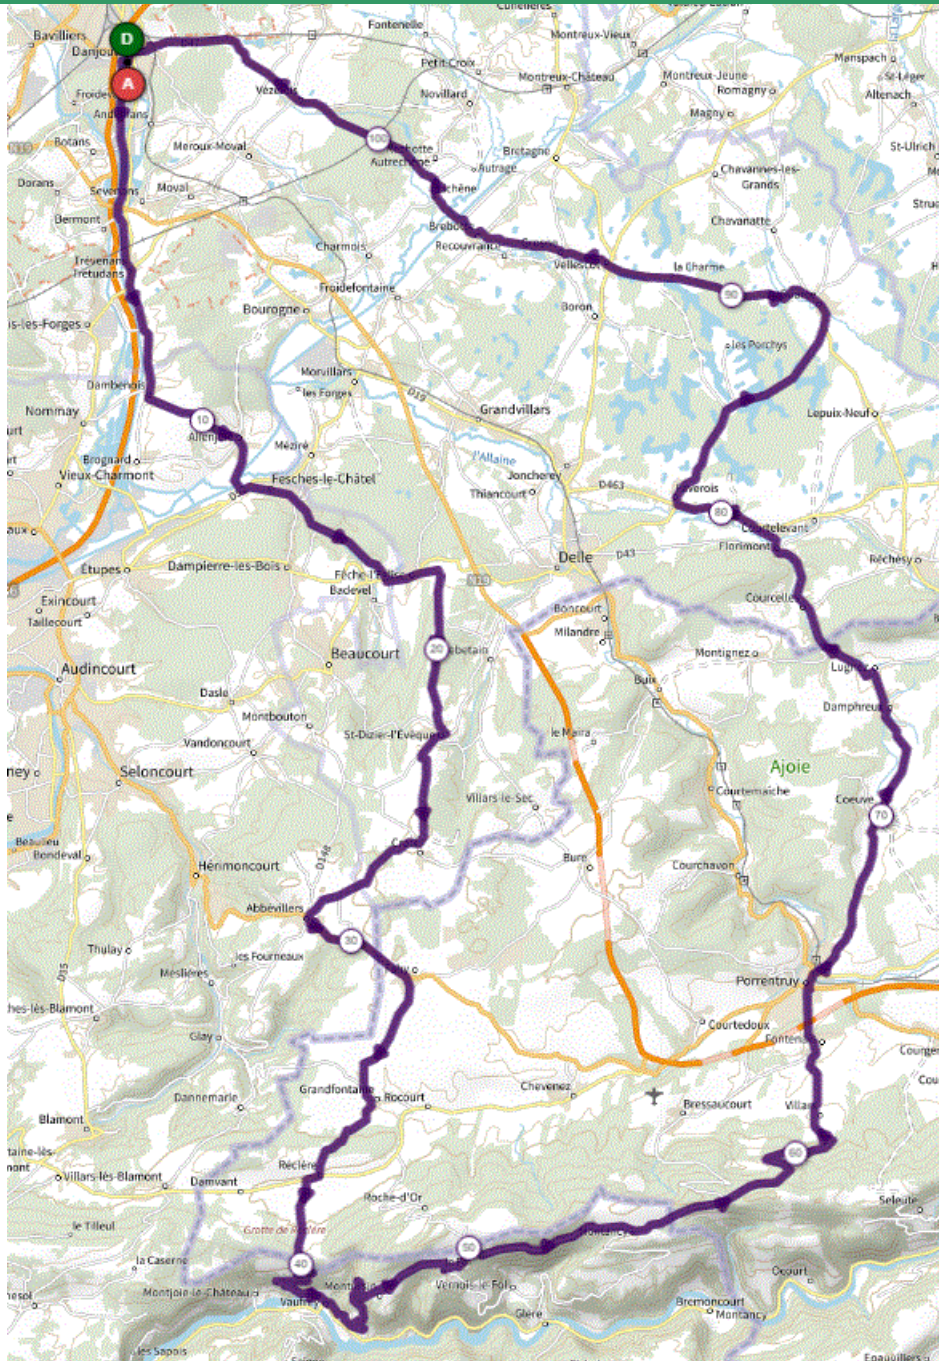

P1

Samedi 12 Août 2023

P1

Distance 107 km – Dénivelé + 1400 m

**DANJOUTIN-ANDELNANS-SEVENANS-TREVENANS-DAMBENOIS-ALLENJOIE-FESCHES-BADEVEL-FECHE EGLISE-ST DIZIER-CROIX-ABBEVILLERS-FAHY-GRANDFONTAINE-RECLERE-GROTTE-VAUFFREY-MONTURSIN-LE FOL-MONTANCY-FONTENAIS-PORRENTROY-ALLE-COEUVE-DAMPHREUX-LUGNEZ-COURCELLES-FLORIMONT-FAVEROIS-SUARCE – VELLESCOT-BREBOTTE-VEZELOIS-DANJOUTIN-**

OPENRUNNER 14576703