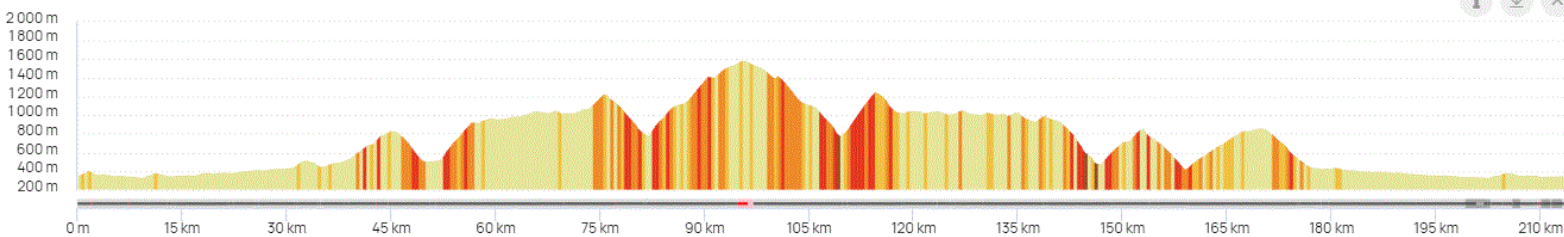

P1

Samedi 19 Août 2023

P1

Distance 213 km – Dénivelé + 4236 m

DEPART
8H

OPENRUNNER 17216541