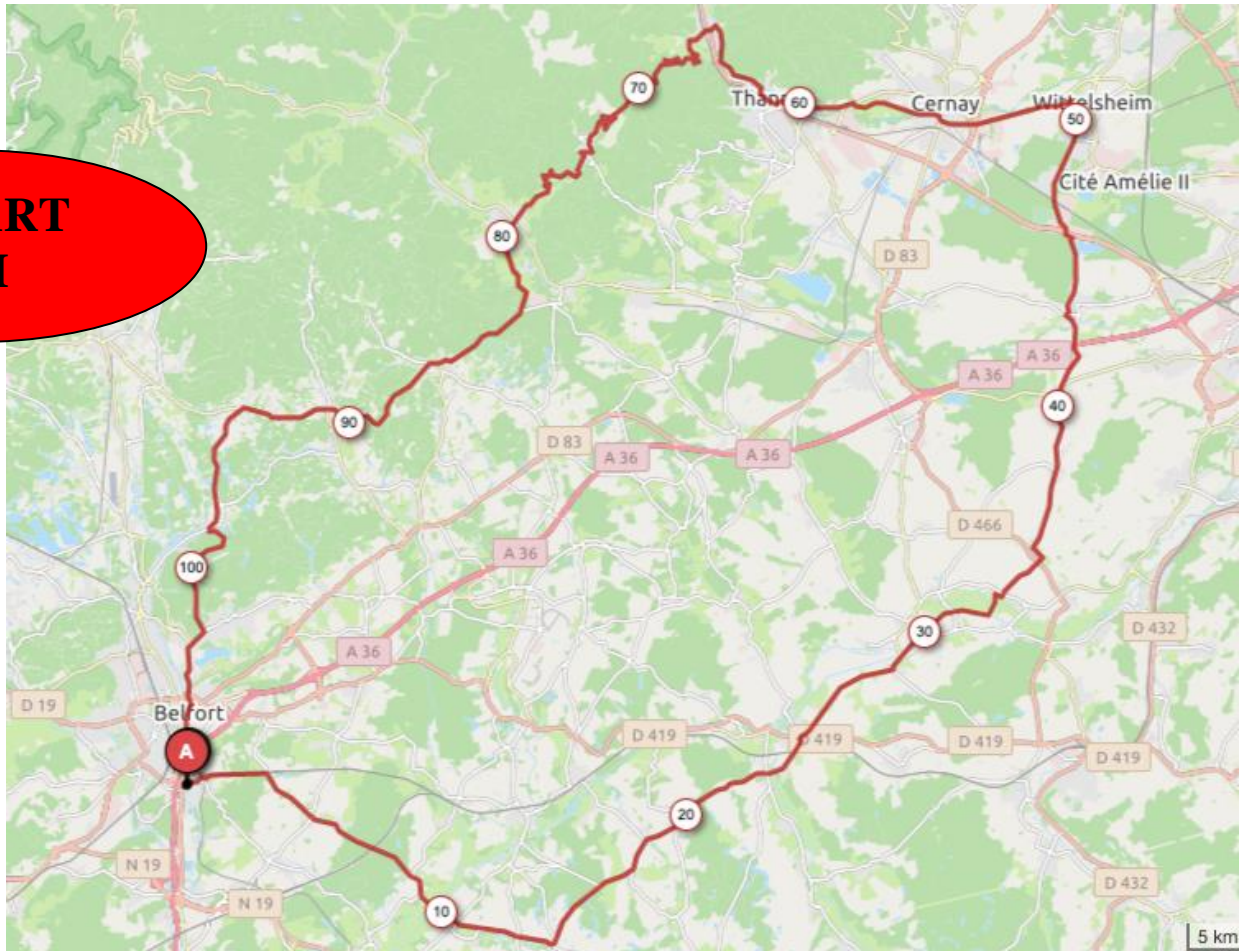

P1

Mardi 22 août 2023

Distance 107 km – Dénivelé + 1103 m

**DANJOUTIN – VEZELOIS – AUTRECHENE – BREBOTTE – GROSNE – VELESCOT – CHAVANNES
LES GRANDS – MAGNY – MANSPACH – DANNEMARIE – GOMMERSDORF – HAGENBACH –
BALSCHWILLER – SAINT BERNARD – SPECHBACH – GALFINGUE – HEIMSBRUNN –
REININGUE – WITTELSHEIM – CERNAY – VIEUX THANN – THANN – BITSCHWILLER par piste –
HUNDSRÜCK – MASEVAUX – ROUGEMONT – ETUEFFONT – ELOIE – VALDOIE – DANJOUTIN**

**DEPART
8 H**

OpenRunner : 13593529