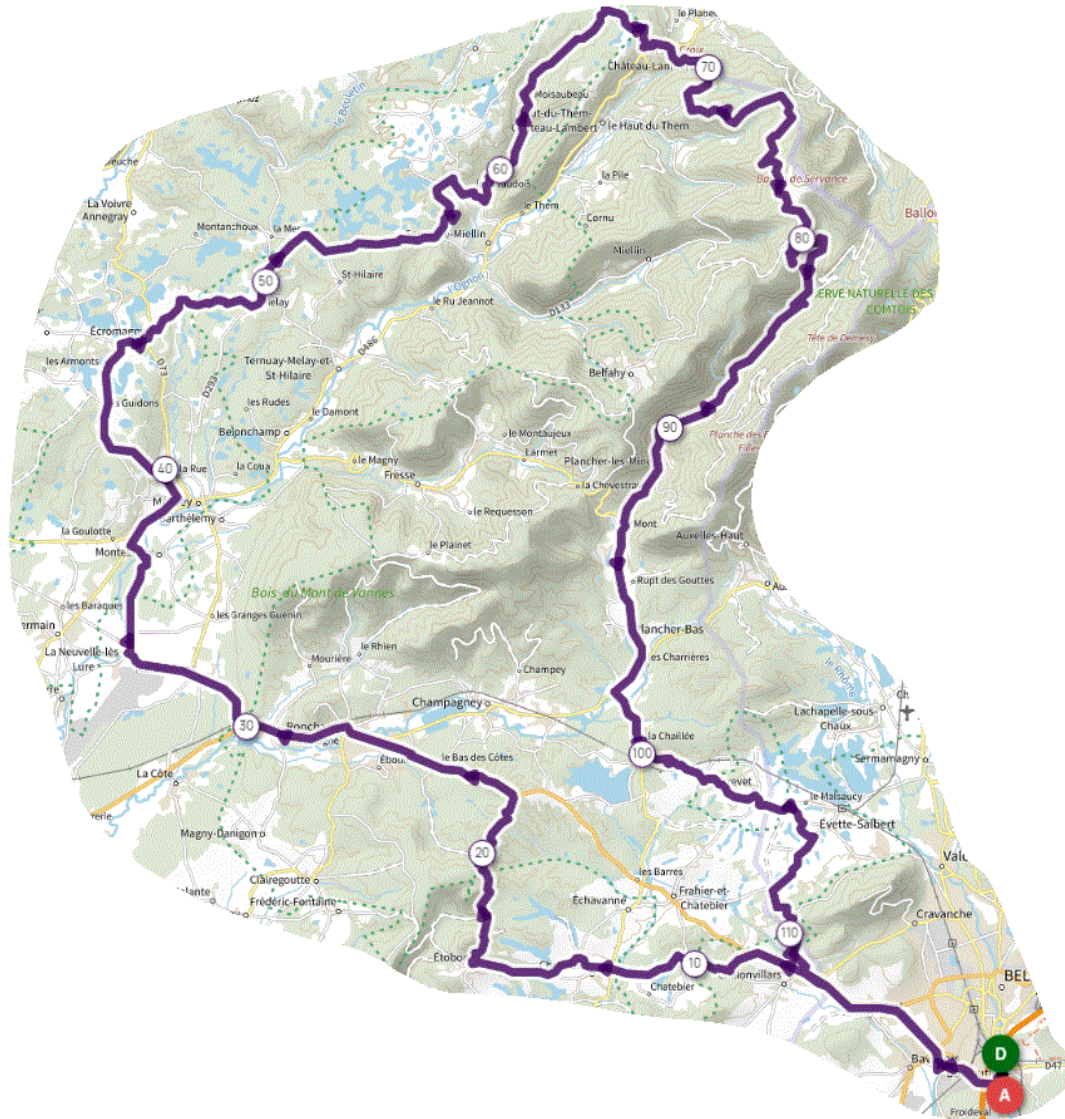

P1

Samedi 26 Août 2023

P1

Distance 118 km – Dénivelé + 1711 m

**DEPART
13h30**

OPENRUNNER 17508644