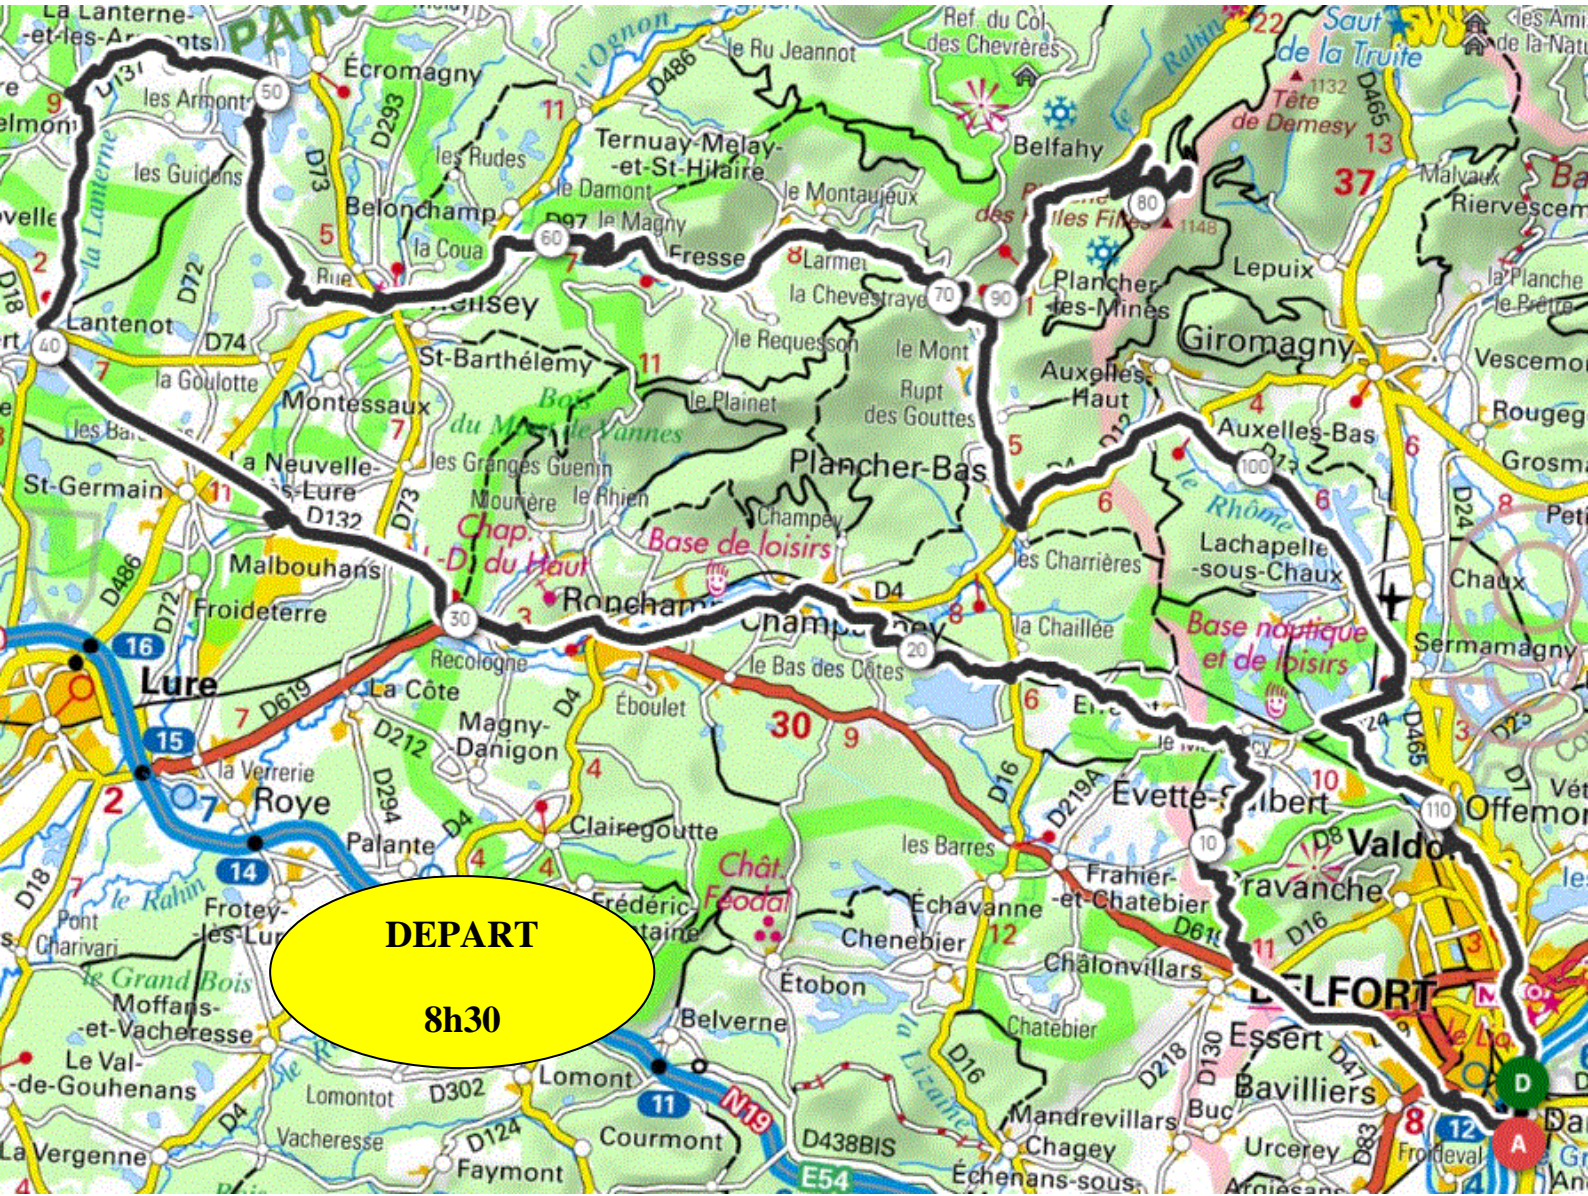

P1

Mardi 5 Septembre 2023

P1

Distance 116 km – Dénivelé 1544m

OPENRUNNER 17573525