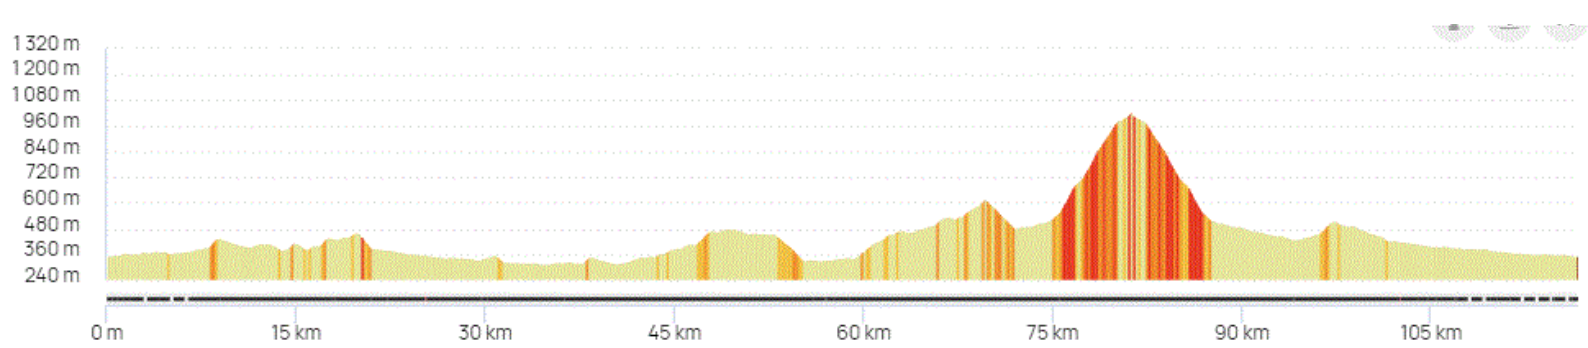

P1

Mardi 5 Septembre 2023

P1

Distance 116 km – Dénivelé 1544m

OPENRUNNER 17573525