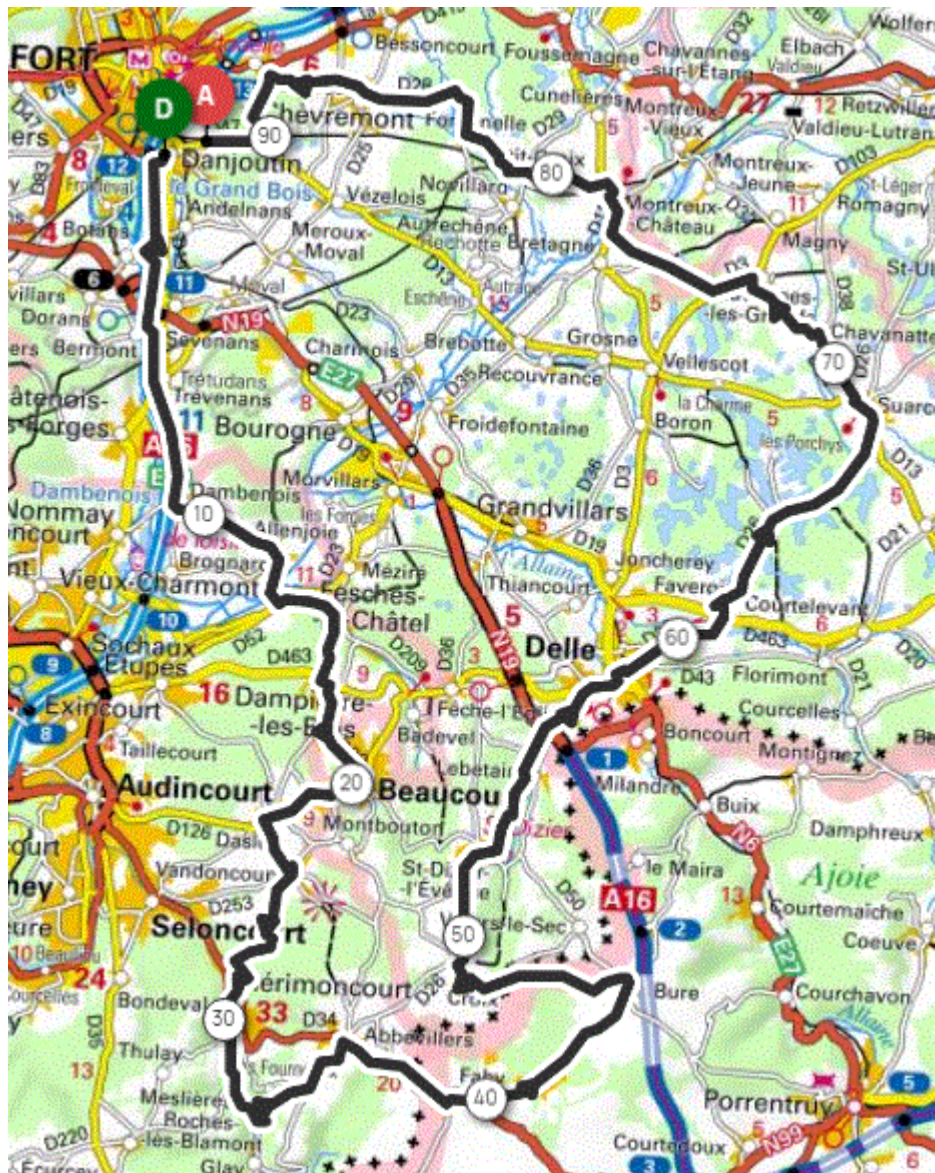

P1

Jeudi 7 Septembre 2023

P1

Distance 91 km – Dénivelé +1090 m

**DEPART
8H30**

OPENRUNNER 15447971