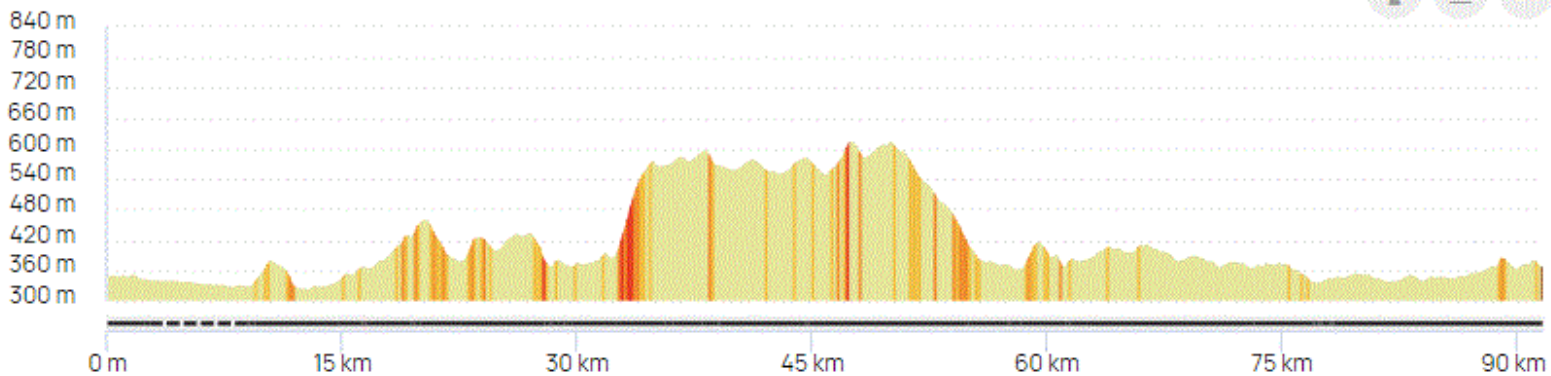

P1

Jeudi 7 Septembre 2023

P1

Distance 91 km – Dénivelé +1090 m

**DEPART
8H30**

OPENRUNNER 15447971