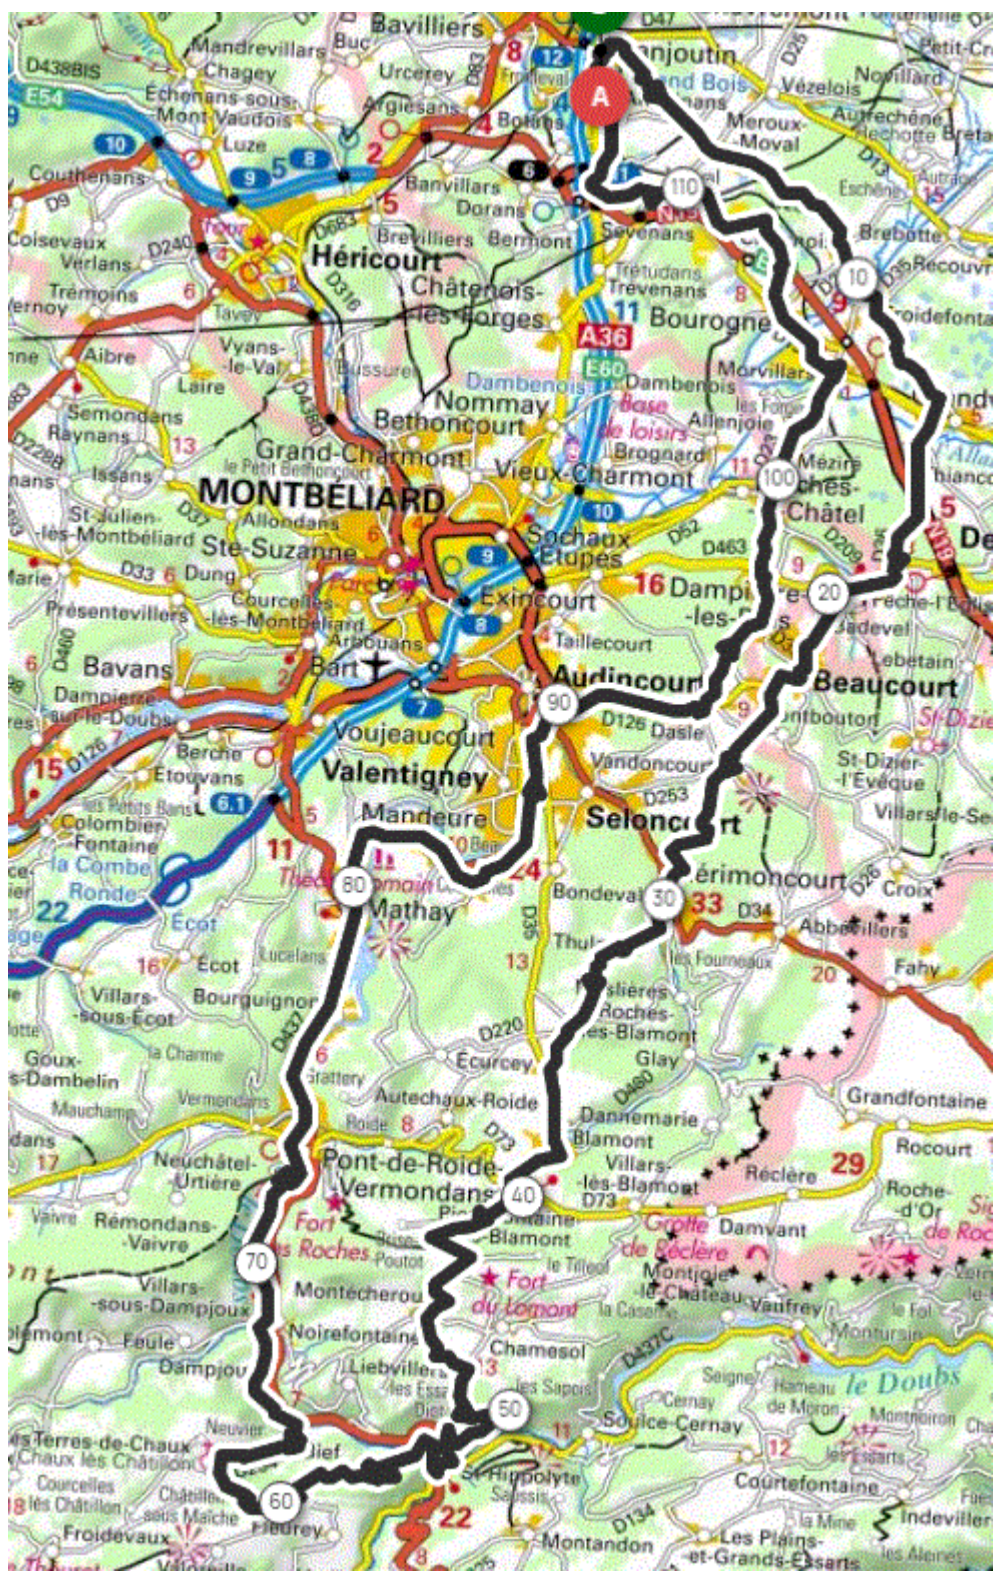

P1

Samedi 9 Septembre 2023

P1

Distance 116 km – Dénivelé +1745 m

DEPART  
8H30

OPENRUNNER 17421913