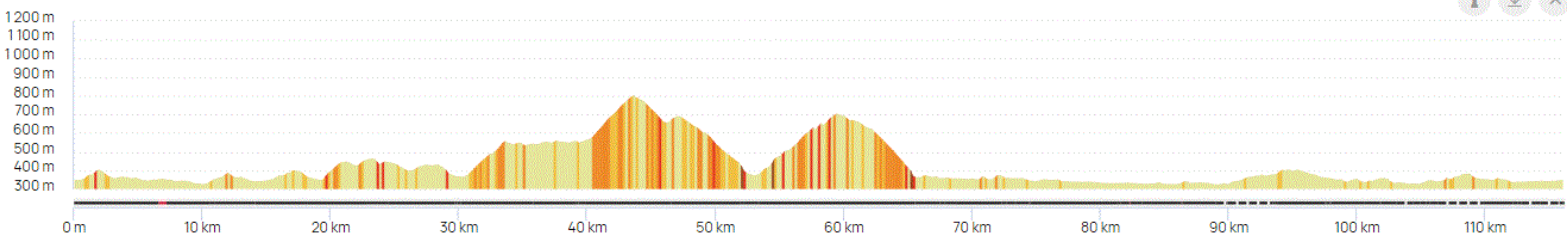

P1

Samedi 9 Septembre 2023

P1

Distance 116 km – Dénivelé +1745 m

DEPART  
8H30

OPENRUNNER 17421913