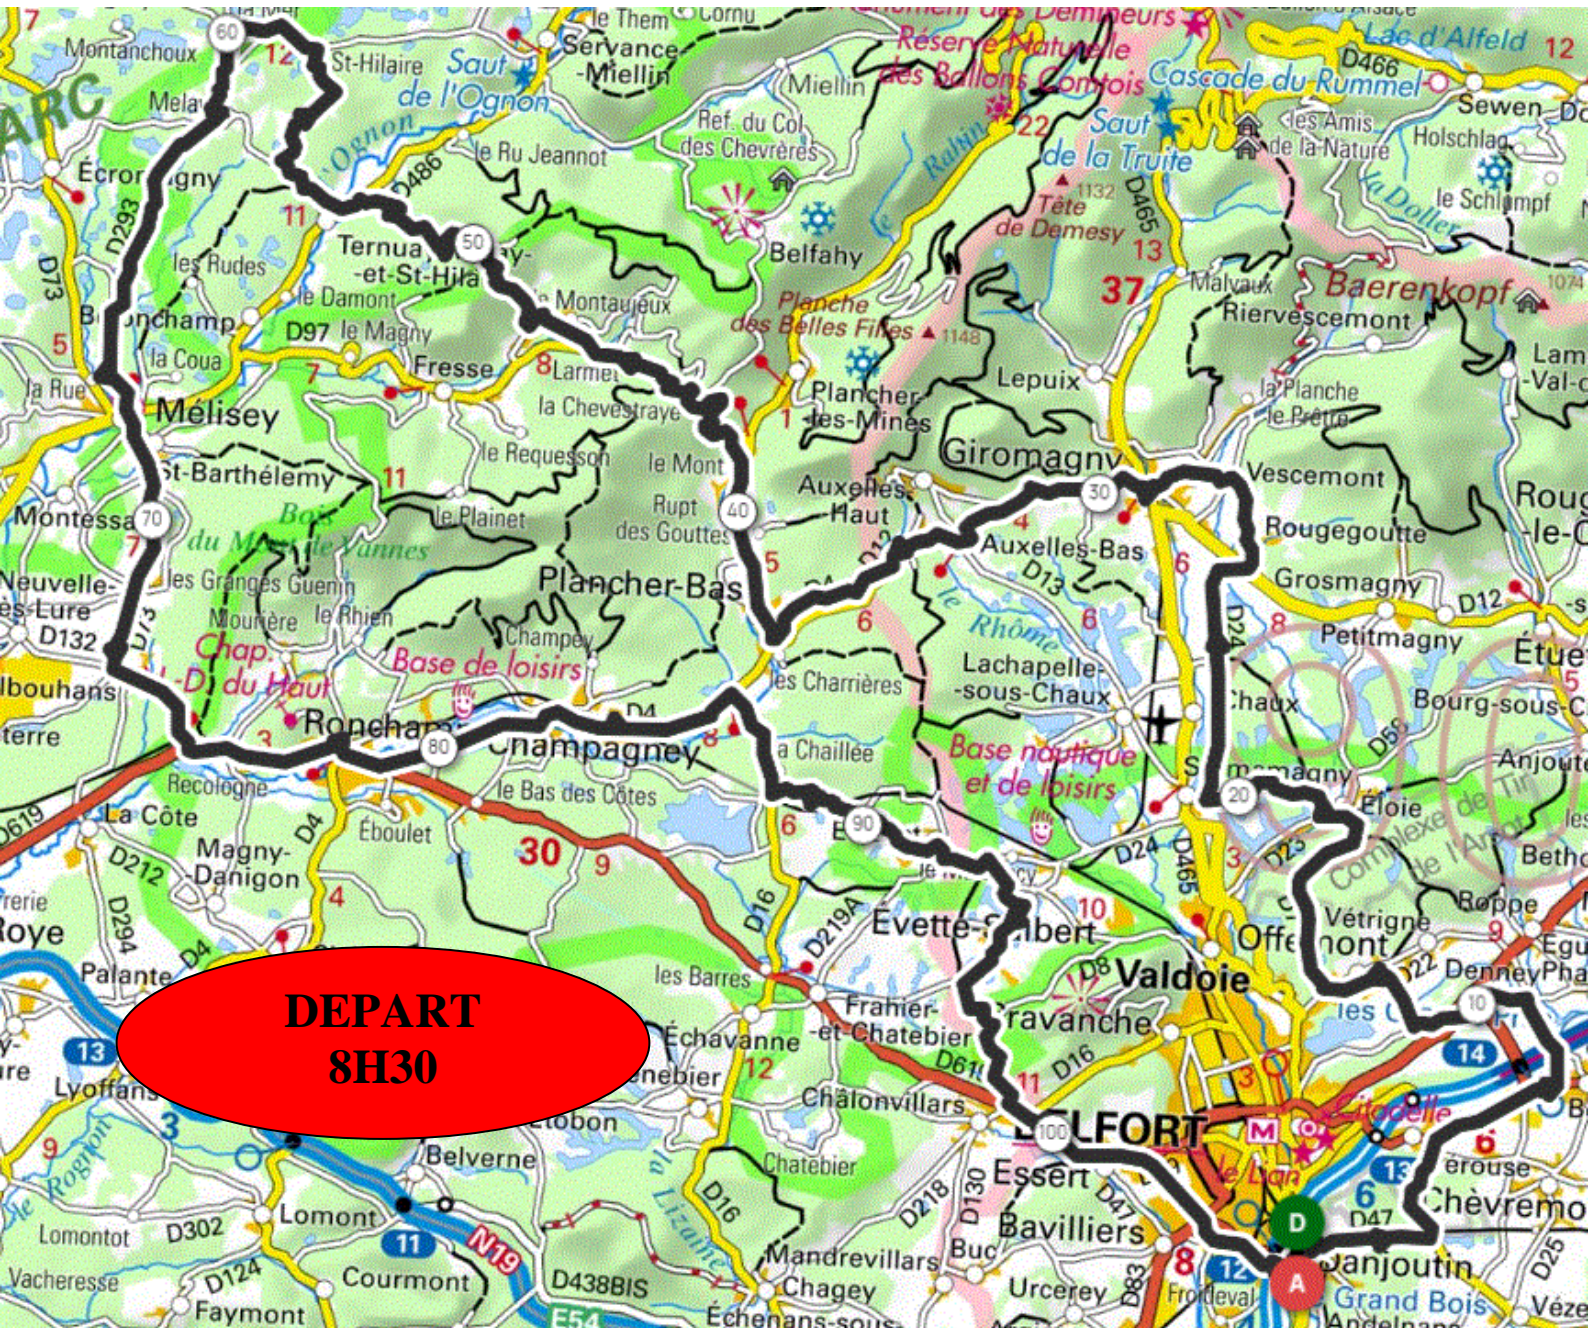

**P1**

**Mardi 12 Septembre 2023**

**Distance 105 km – Dénivelé + 1510 m**

**OPENRUNNER 17611738**