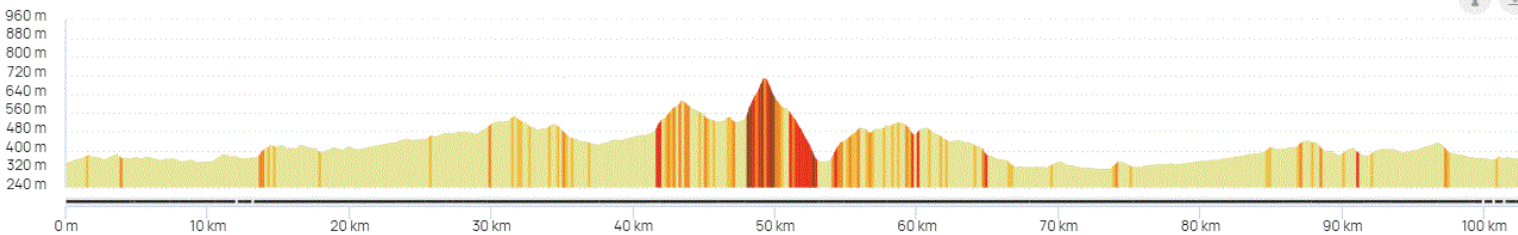

**P1**

**Mardi 12 Septembre 2023**

**Distance 105 km – Dénivelé + 1510 m**

**OPENRUNNER 17611738**