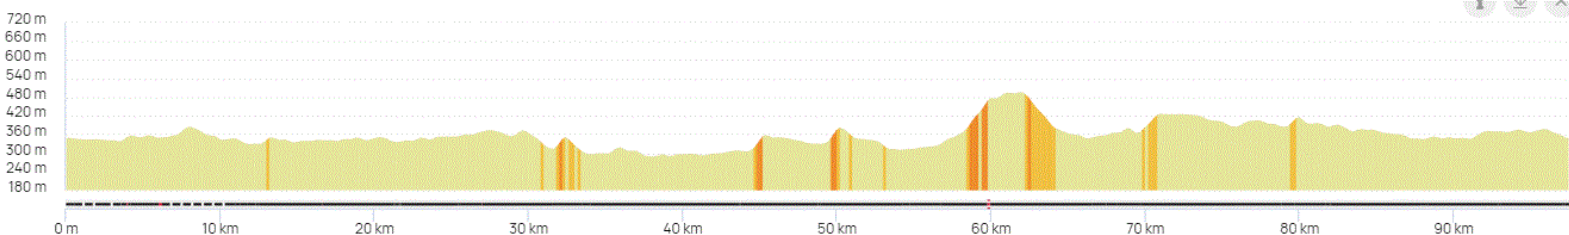

P1

Mardi 19 Septembre 2023

P1

Distance 97 km – Dénivelé +813 m

OPENRUNNER 17154239

**DEPART
13H30**