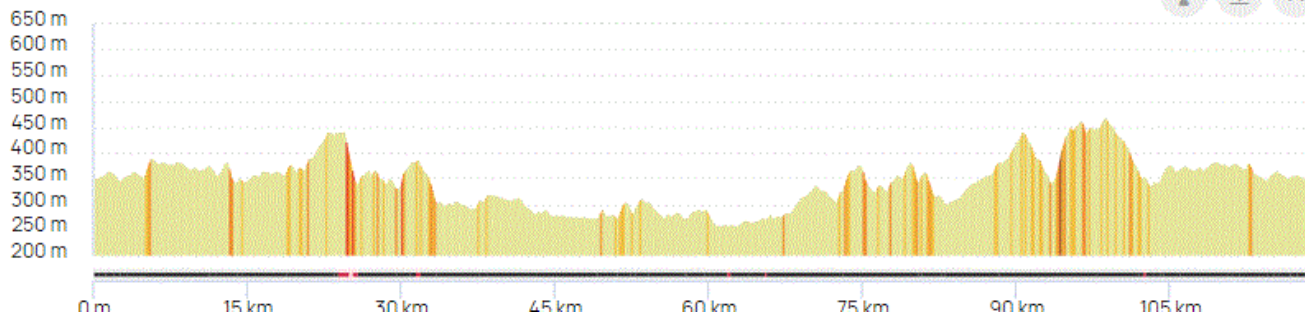

P1

Jeudi 21 Septembre 2023

Distance 118 km – Dénivelé + 1424 m

OPENRUNNER 17669213

**DEPART
13H30**