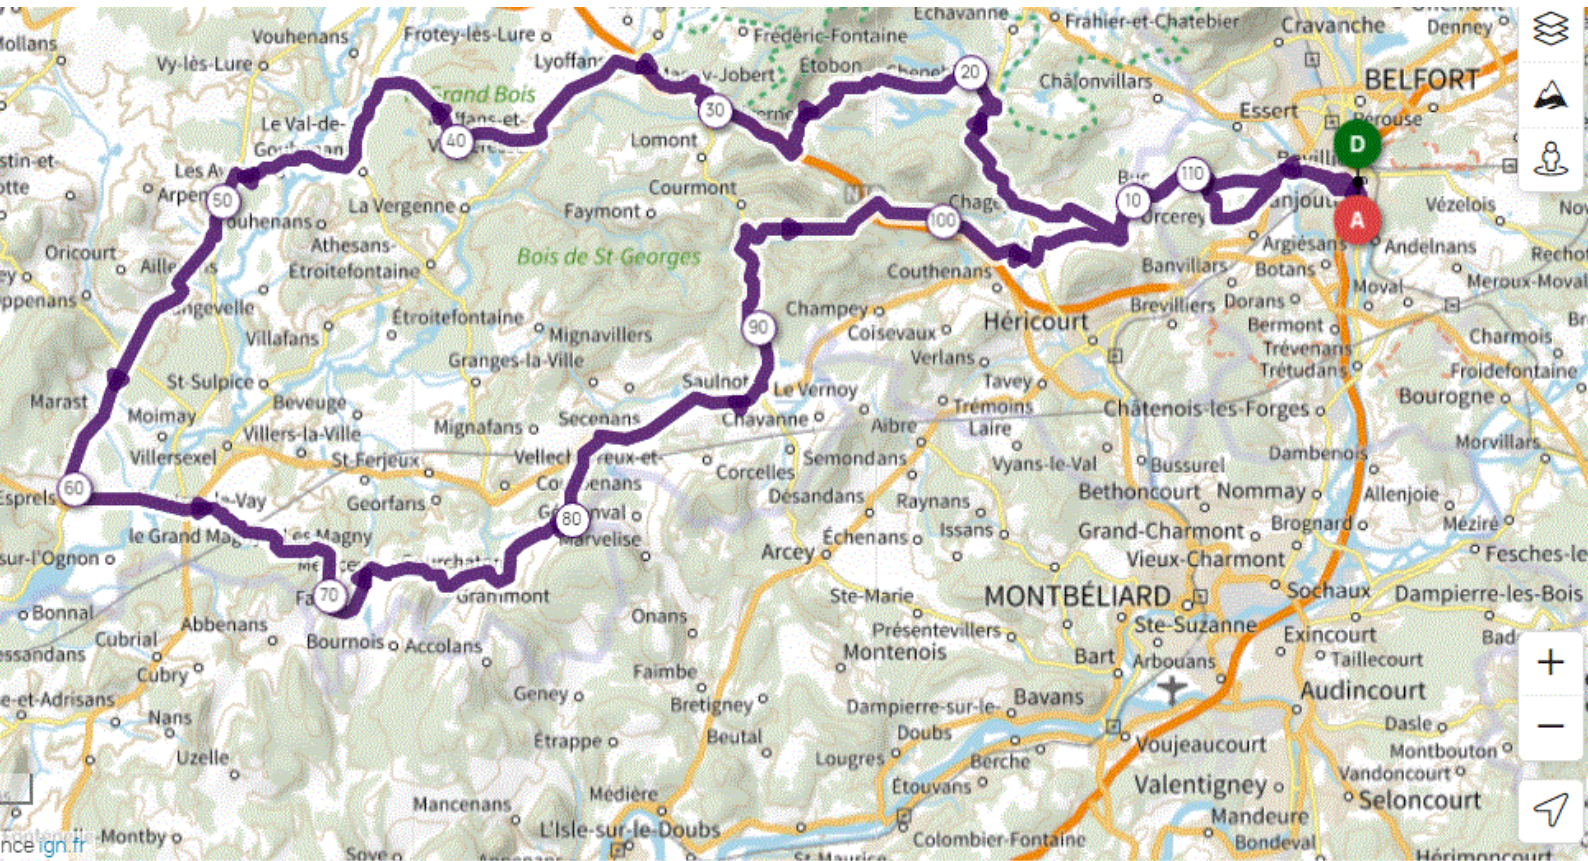

P1

Jeudi 21 Septembre 2023

Distance 118 km – Dénivelé + 1424 m

OPENRUNNER 17669213

**DEPART
13H30**