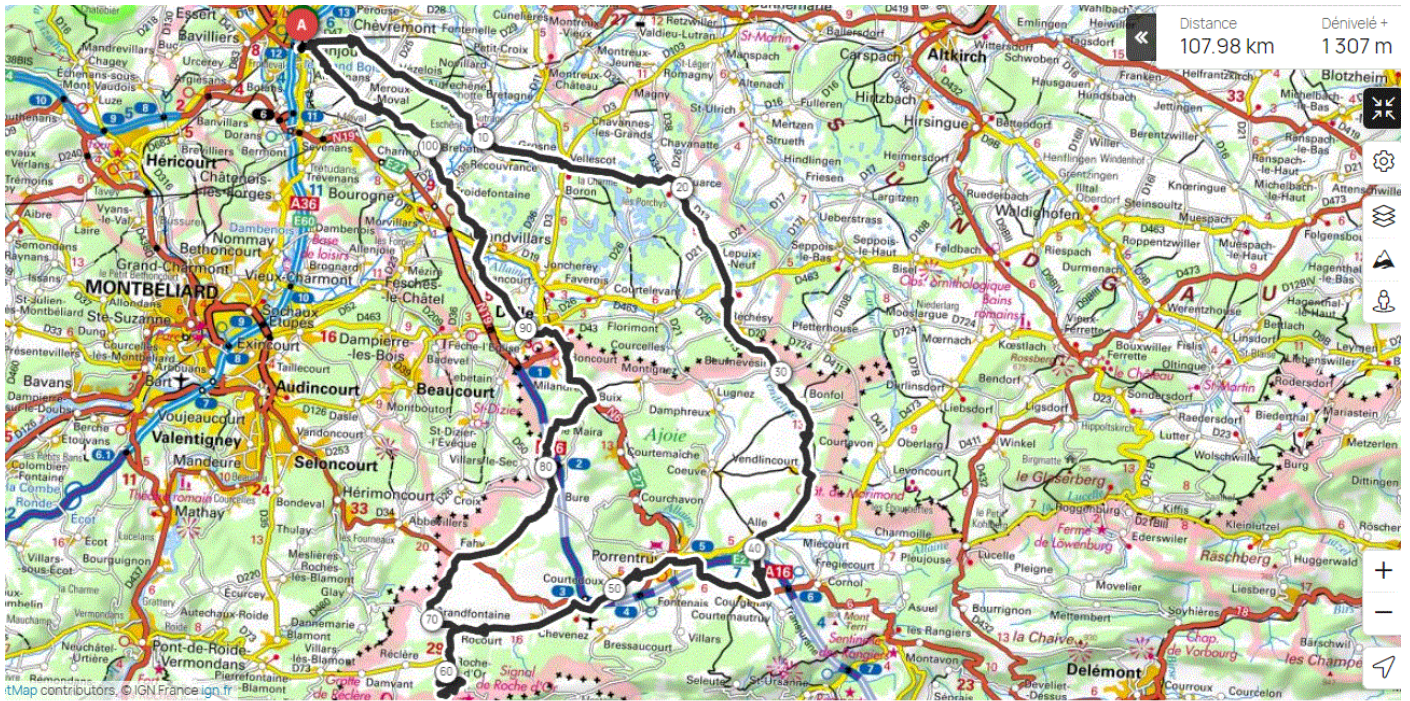

P1

Samedi 23 Septembre 2023

P1

Distance 107 km – Dénivelé +1307 m

OPENRUNNER 17676881

Distance 107.98 km Dénivelé + 1307 m

**DEPART
13H30**