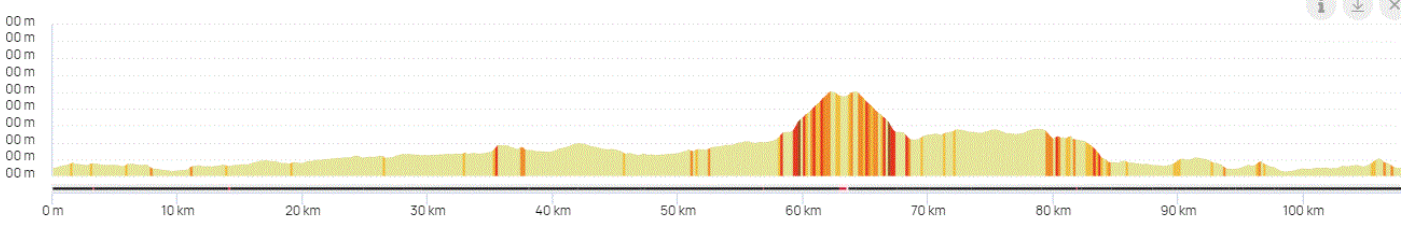

P1

Samedi 23 Septembre 2023

P1

Distance 107 km – Dénivelé +1307 m

OPENRUNNER 17676881

Distance 107.98 km Dénivelé + 1307 m

**DEPART
13H30**