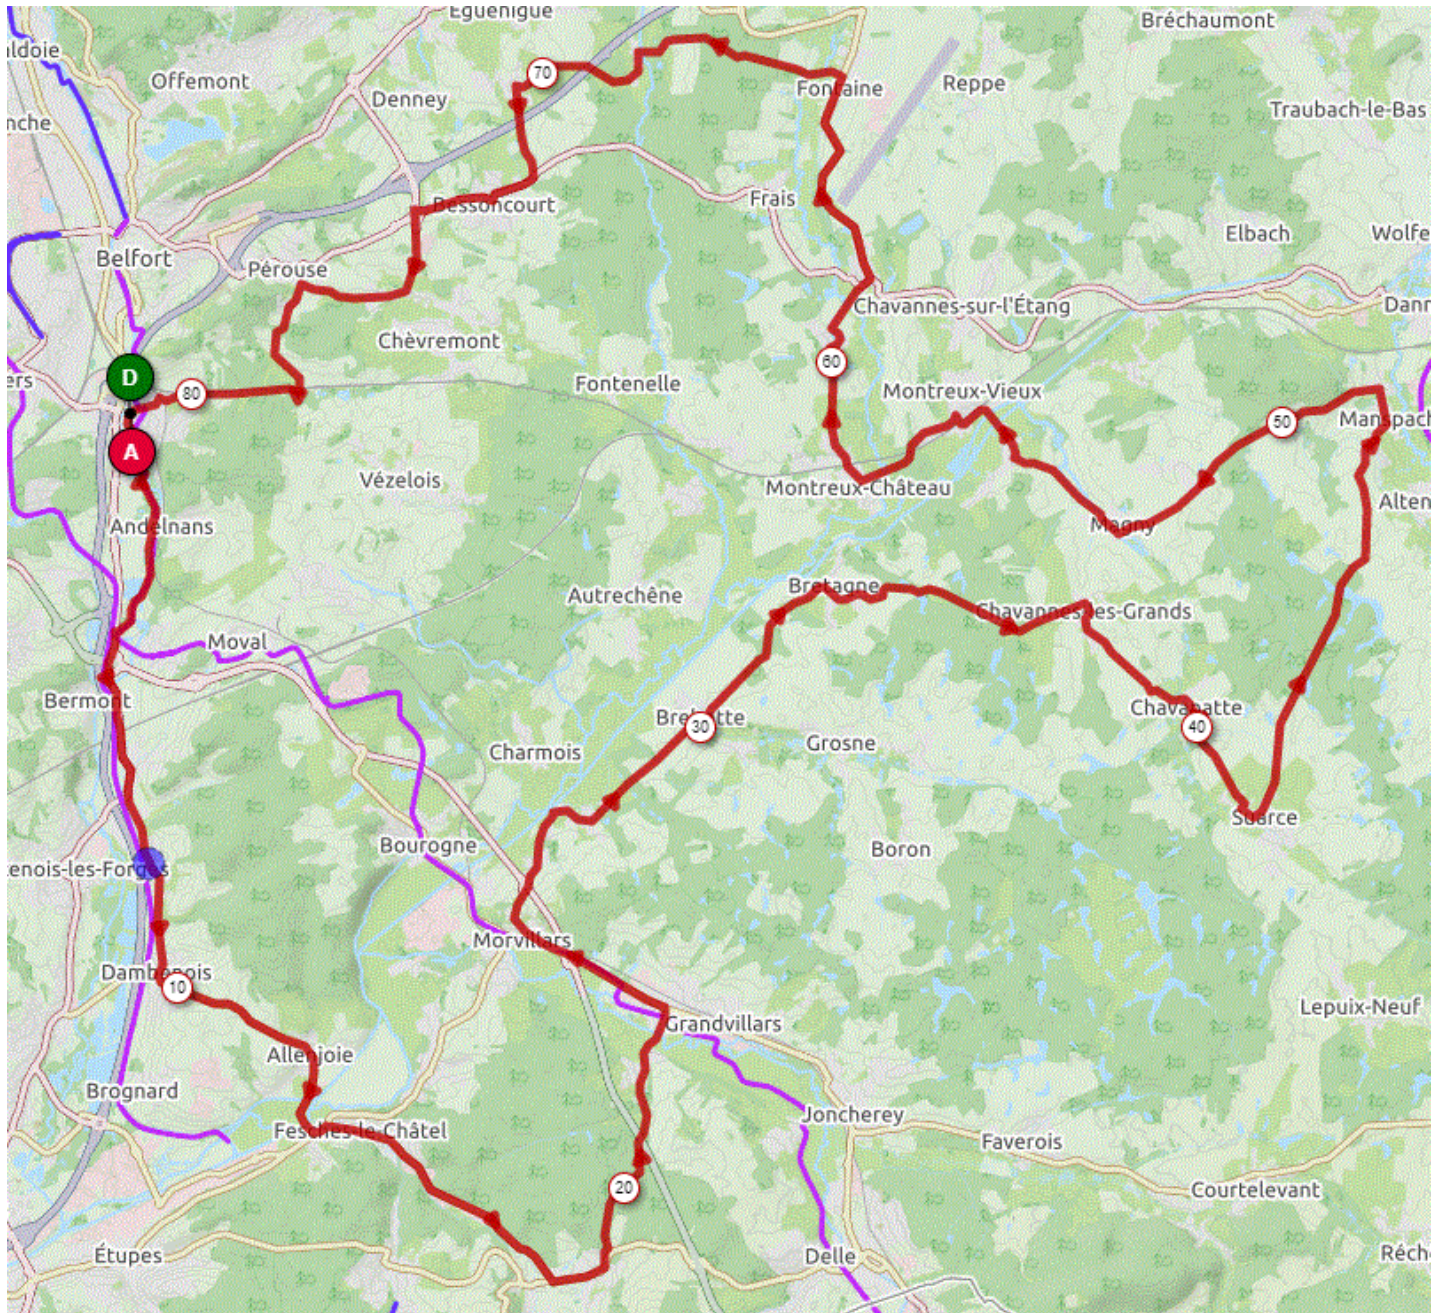

P1

Mardi 21 Novembre 2023

P1

Distance 81 km – Dénivelé +562 m

DANJOUTIN-ANDELNANS-SEVENANS-TREVENANS-DAMBENOIS-ALLENJOIE-FESCHES-BADEVEL-FECHE EGLISE-GRANDVILLARS-MORVILLARS-FROIDEFONTAINE-BREBOTTE-BRETAGNE-CHAVANNES LES GRANDS-CHAVANNATTE-SUARCE-MANSPACH-MAGNY-MX VIEUX-MX CHATEAU-CUNELIERES-FOUSSEMAGNE-FONTAINE-LACOLLONGE-PHAFFANS-BESSONCOURT-CHEVREMONT-PEROUSE-DANJOUTIN-

OPENRUNNER 11062194