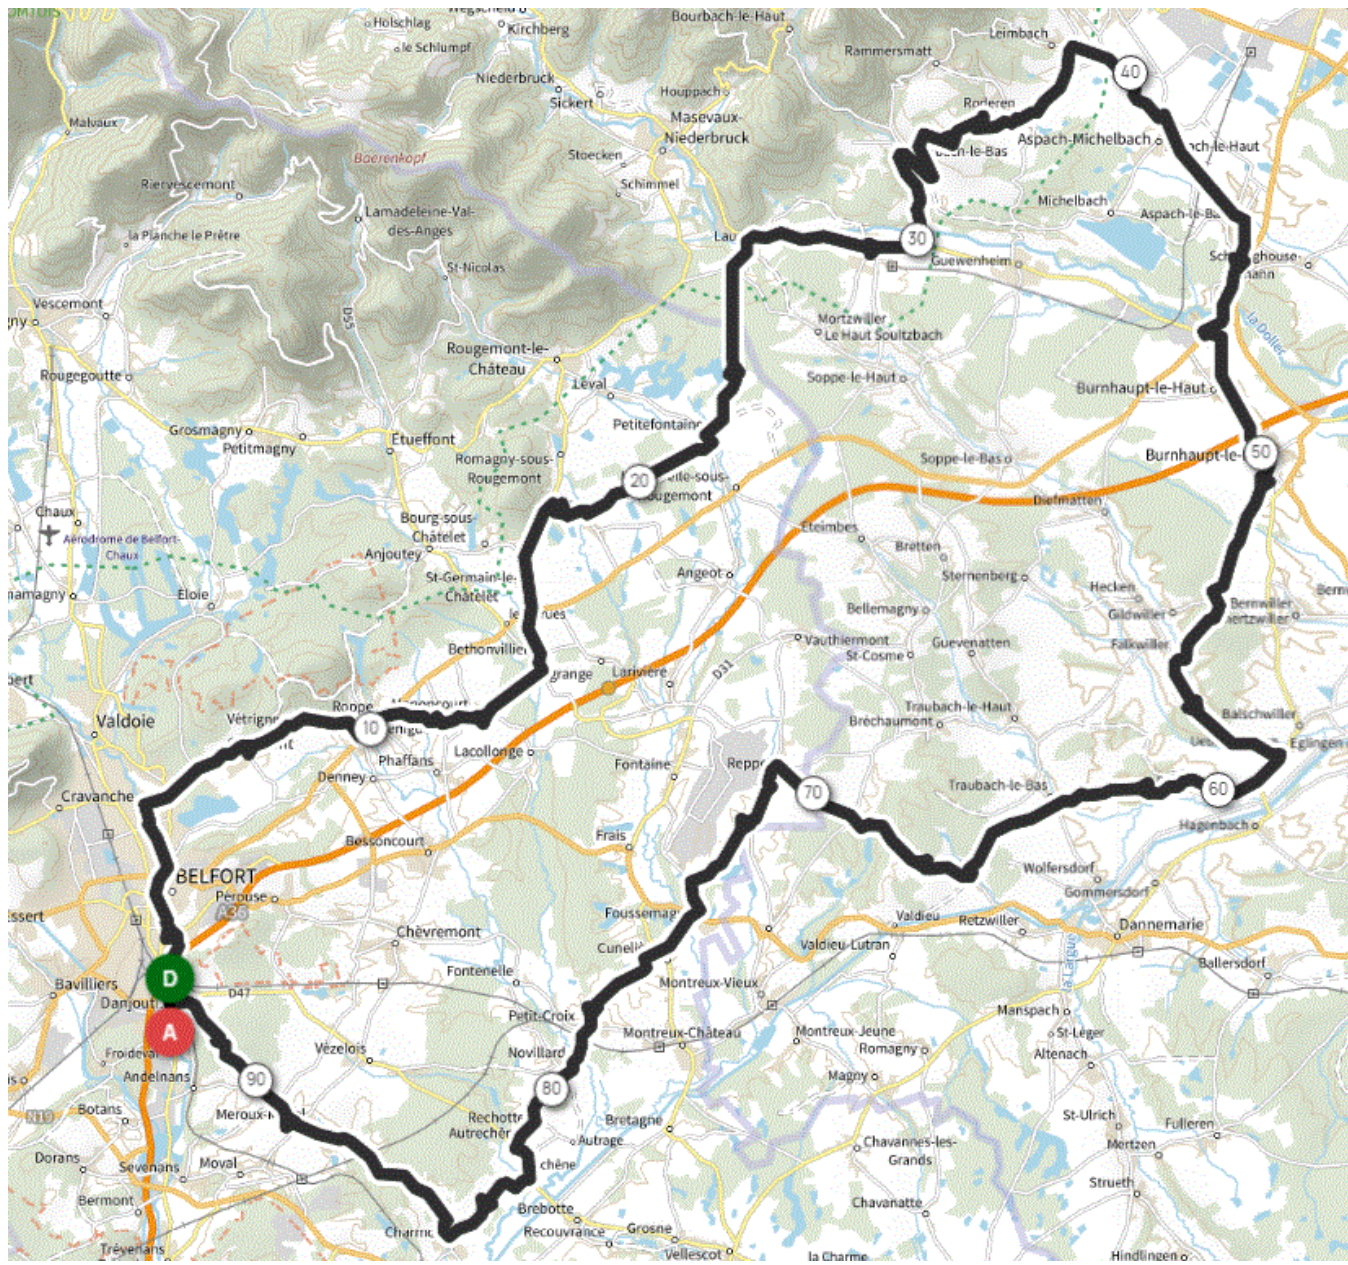

P1

P1

**Samedi 26 Novembre 2023**

**92 km // D+ 798 m**

**OPENRUNNER : 13151784**

DANJOUTIN - BELFORT – OFFEMONT – ROPPE – EGUENIGUE – BETHONVILLIERS  
-ST GERMAIN LE CHATELET – FELON – PETITEFONTAINE – LAUW – SENTHEIM –  
BOURBACH LE BAS – LEIMBACH – ASPACH LE HAUT ET LE BAS – SCHWEIGOUSE-  
THANN – BURNHAUP LE HAUT ET LE BAS – FALKWILLER – BUTHWILLER –  
ELBACH – REPPE – CUNELIERES- PETIT CROIX -NOVILLARD – AUTRECHENE –  
CHARMOIS – LE BOSMONT – DANJOUTIN -