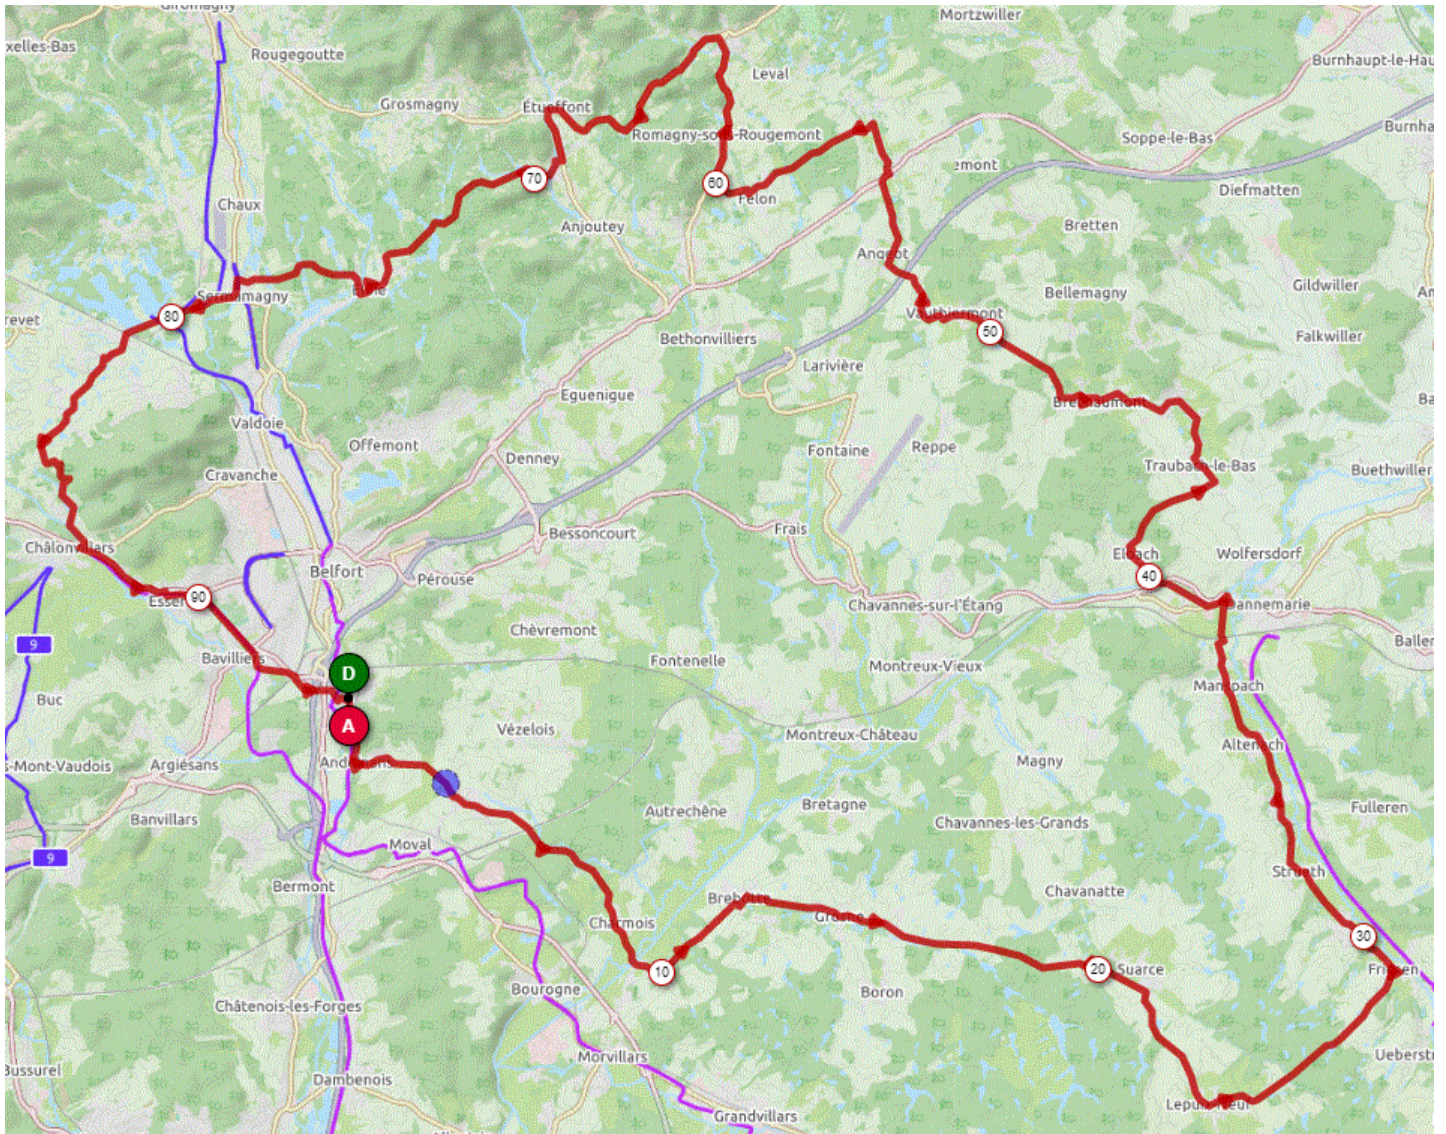

# P1

Samedi 25 Novembre 2023  
Distance 94 km – Dénivelé +862 m

DANJOUTIN-ANDELNANS-MEROUX-CHARMOIS-FROIDEFONTAINE-BREBOTTE-GROSNE-VELLESCOT-SUARCE-LEPUIX NEUF-FRIESEN-LA CARPE-MANSPACH-ELBACH-TRAUBACH BAS-TRAUBACH HAUT-BRECHAUMONT-VAUTHIERMONT-ANGEOT-LA CHAPELLE-PETITEFONTAINE-FELON-SAINT GERMAIN-ROMAGNY-ROUGEMONT-ETUEFFONT-ANJOUTEY-ELOIE-SERMAMAGNY-MALSAUCY-EVETTE-LA FORET-CHALONVILLARS-ESSERT-BAVILLIERS-DANJOUTIN-

OPENRUNNER 11489438