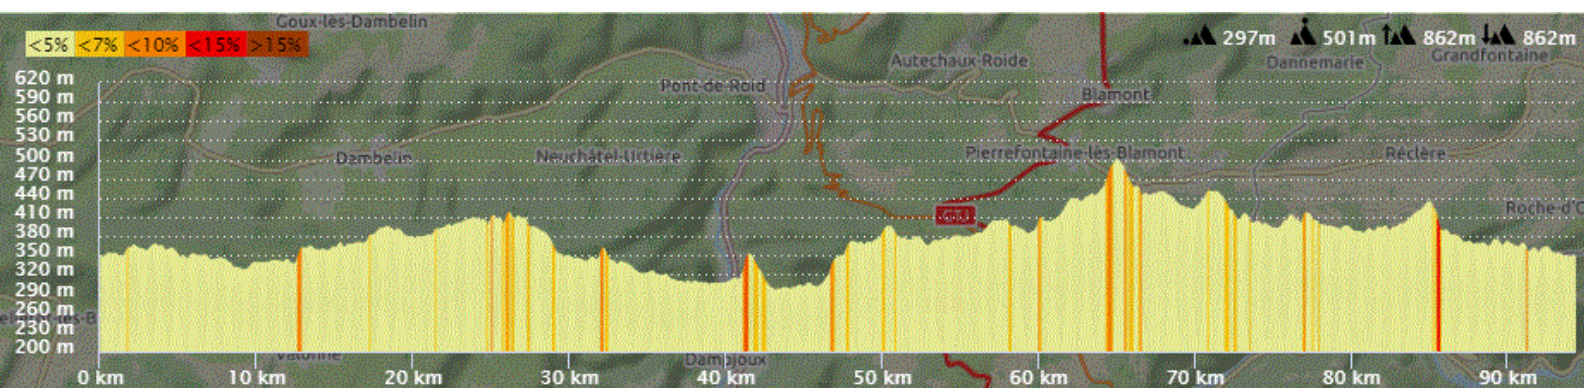

# P1

Samedi 25 Novembre 2023  
Distance 94 km – Dénivelé +862 m

DANJOUTIN-ANDELNANS-MEROUX-CHARMOIS-FROIDEFONTAINE-BREBOTTE-GROSNE-VELLESCOT-SUARCE-LEPUIX NEUF-FRIESEN-LA CARPE-MANSPACH-ELBACH-TRAUBACH BAS-TRAUBACH HAUT-BRECHAUMONT-VAUTHIERMONT-ANGEOT-LA CHAPELLE-PETITEFONTAINE-FELON-SAINT GERMAIN-ROMAGNY-ROUGEMONT-ETUEFFONT-ANJOUTEY-ELOIE-SERMAMAGNY-MALSAUCY-EVETTE-LA FORET-CHALONVILLARS-ESSERT-BAVILLIERS-DANJOUTIN-

OPENRUNNER 11489438