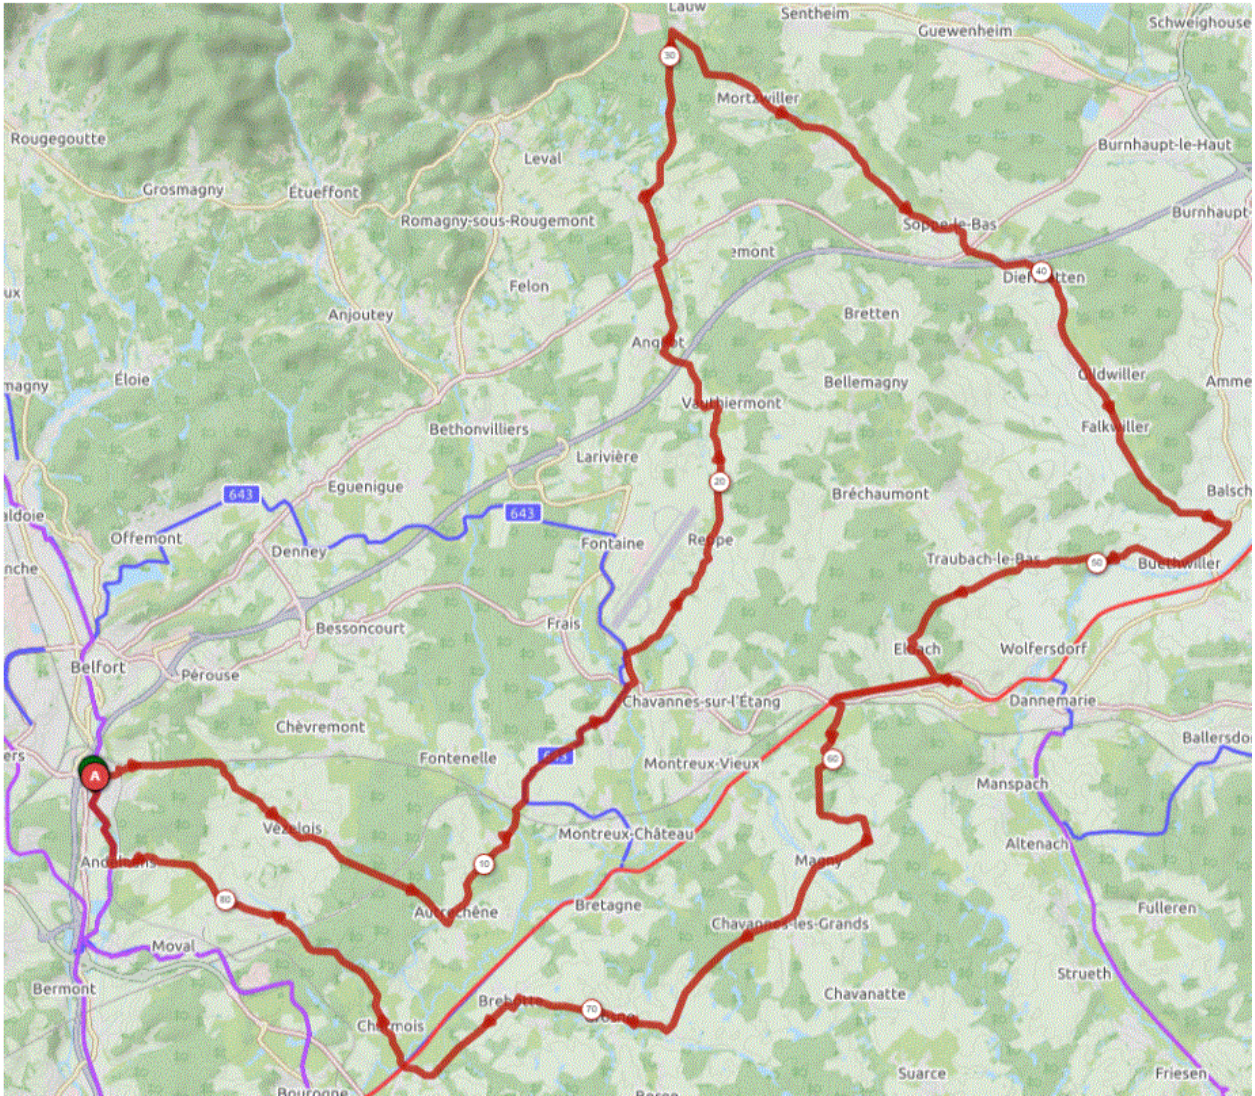

P1

Mardi 19 Décembre 2023

P1

Distance 85 km – Dénivelé +675 m

**DANJOUTIN-VEZELOIS-AUTRECHENE-NOVILLARD-PETIT CROIX-CUNELIERES-FOUSSEMAGNE-REPPE-VAUTHIERMONT-ANGEOT-LA CHAPELLE-LAUW-MORTZWILLER-SOPPE LE BAS-DIEFFMATTEN-FALKWILLER-BUETHWILLER-TRAUBACH BAS-ELBACH-VALDIEU LUTRAN-ROMAGNY-MAGNY-CHAVANNES LES GRANDS-VELLESCOT-GROSNE-BREBOTTE-FROIDEFONTAINE-CHARLOIS-MEROUX-ANDELNANS-DANJOUTIN-**

OPENRUNNER 12772976