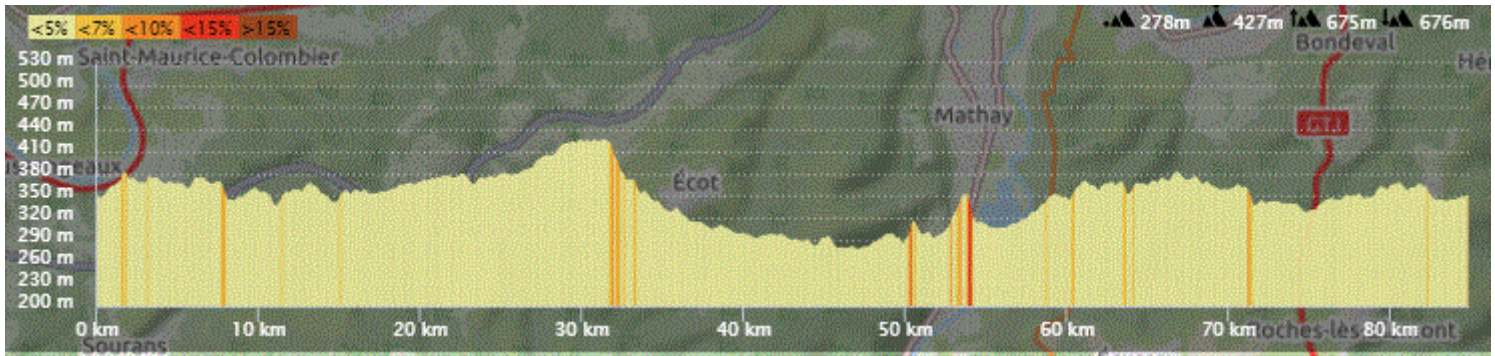

P1

Mardi 19 Décembre 2023

P1

Distance 85 km – Dénivelé +675 m

**DANJOUTIN-VEZELOIS-AUTRECHENE-NOVILLARD-PETIT CROIX-CUNELIERES-FOUSSEMAGNE-REPPE-VAUTHIERMONT-ANGEOT-LA CHAPELLE-LAUW-MORTZWILLER-SOPPE LE BAS-DIEFFMATTEN-FALKWILLER-BUETHWILLER-TRAUBACH BAS-ELBACH-VALDIEU LUTRAN-ROMAGNY-MAGNY-CHAVANNES LES GRANDS-VELLESCOT-GROSNE-BREBOTTE-FROIDEFONTAINE-CHARLOIS-MEROUX-ANDELNANS-DANJOUTIN-**