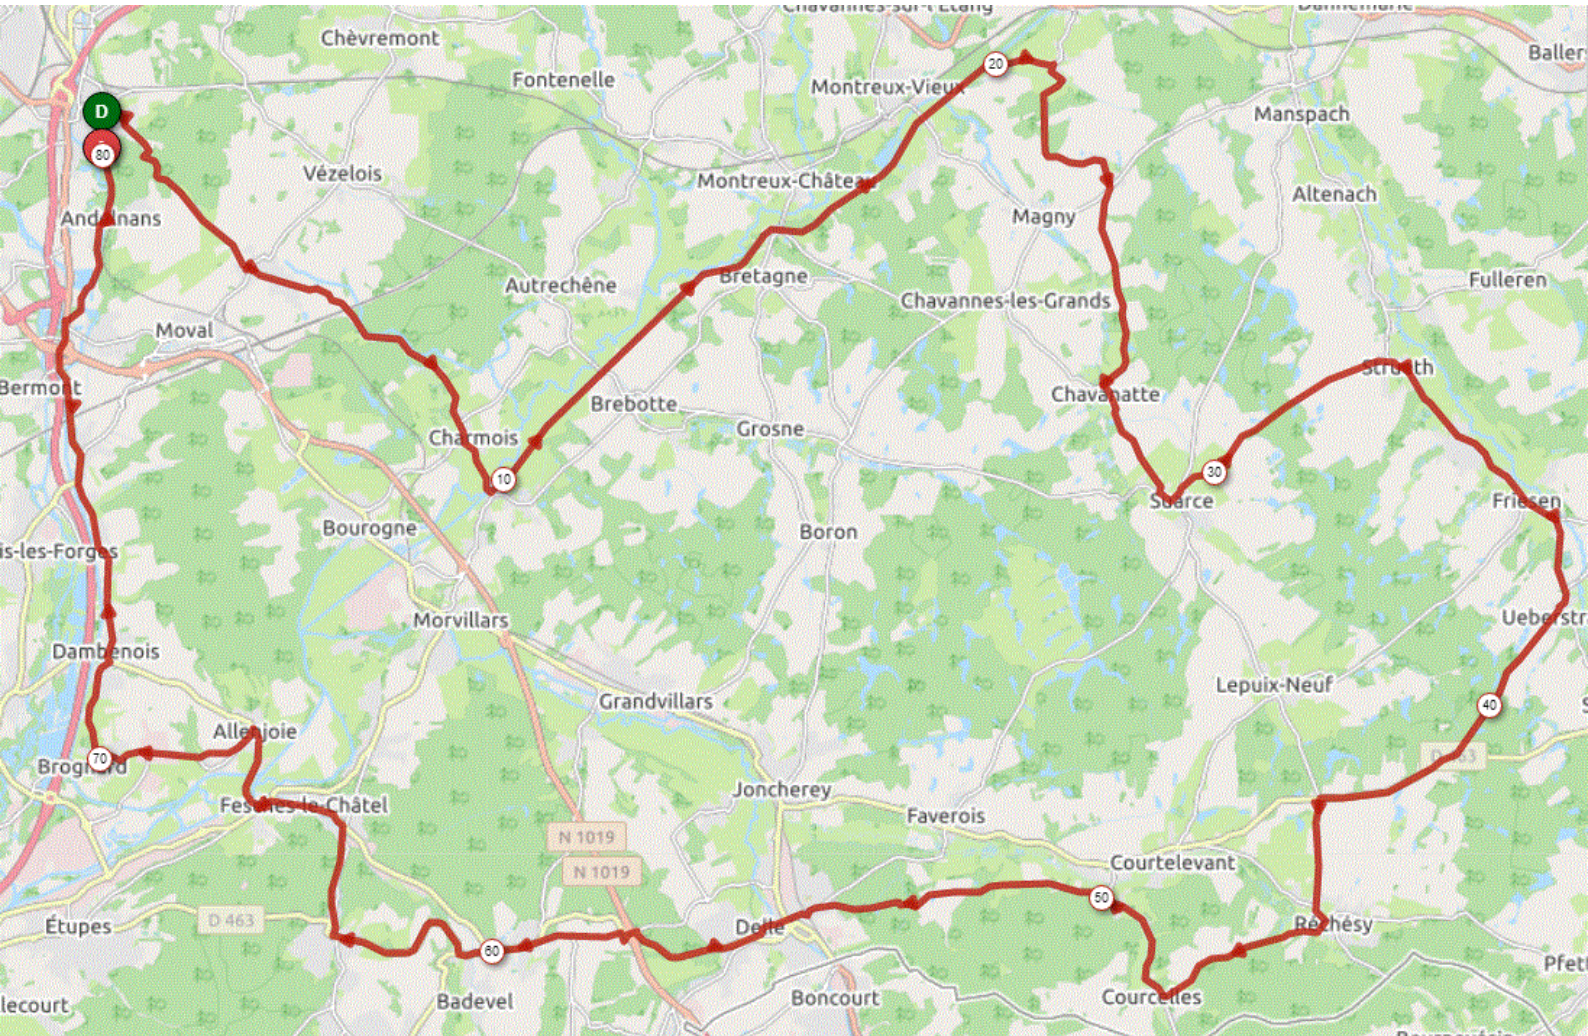

P1

Jeudi 19 Décembre 2023

P1

Distance 80 km – Dénivelé +734 m

DANJOUTIN-BOSMONT-MEROUX-CHARMOIS-FROIDEFONTAINE-EV6 jusqu'à VALDIEU-MAGNY-CHAVANNATTE-SUARCE-STRUETH-FRIESEN-UBERSTRASS-RECHESY-COURCELLES-FLORIMONT-DELLE-FECHE EGLISE-BADEVEL-DAMPPIERRE-FESCHES CHATEL-ALLENJOIE-BROGNARD-DAMBENOIS-TREVENANS-SEVENANS-DANJOUTIN-

OPENRUNNER 12159893