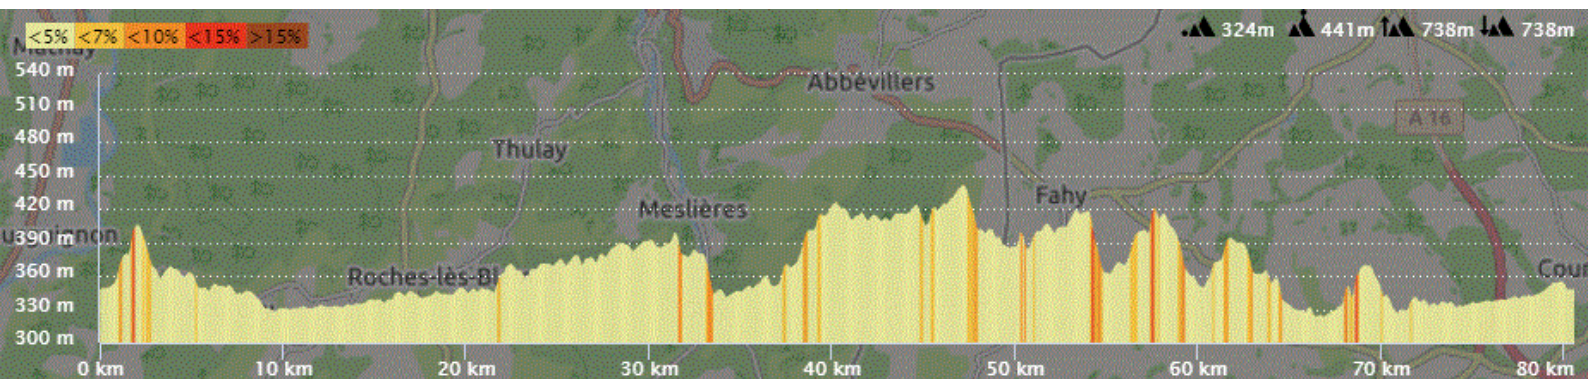

P1

Jeudi 19 Décembre 2023

P1

Distance 80 km – Dénivelé +734 m

DANJOUTIN-BOSMONT-MEROUX-CHARMOIS-FROIDEFONTAINE-EV6 jusqu'à VALDIEU-MAGNY-CHAVANNATTE-SUARCE-STRUETH-FRIESEN-UBERSTRASS-RECHESY-COURCELLES-FLORIMONT-DELLE-FECHE EGLISE-BADEVEL-DAMPPIERRE-FESCHES CHATEL-ALLENJOIE-BROGNARD-DAMBENOIS-TREVENANS-SEVENANS-DANJOUTIN-

OPENRUNNER 12159893