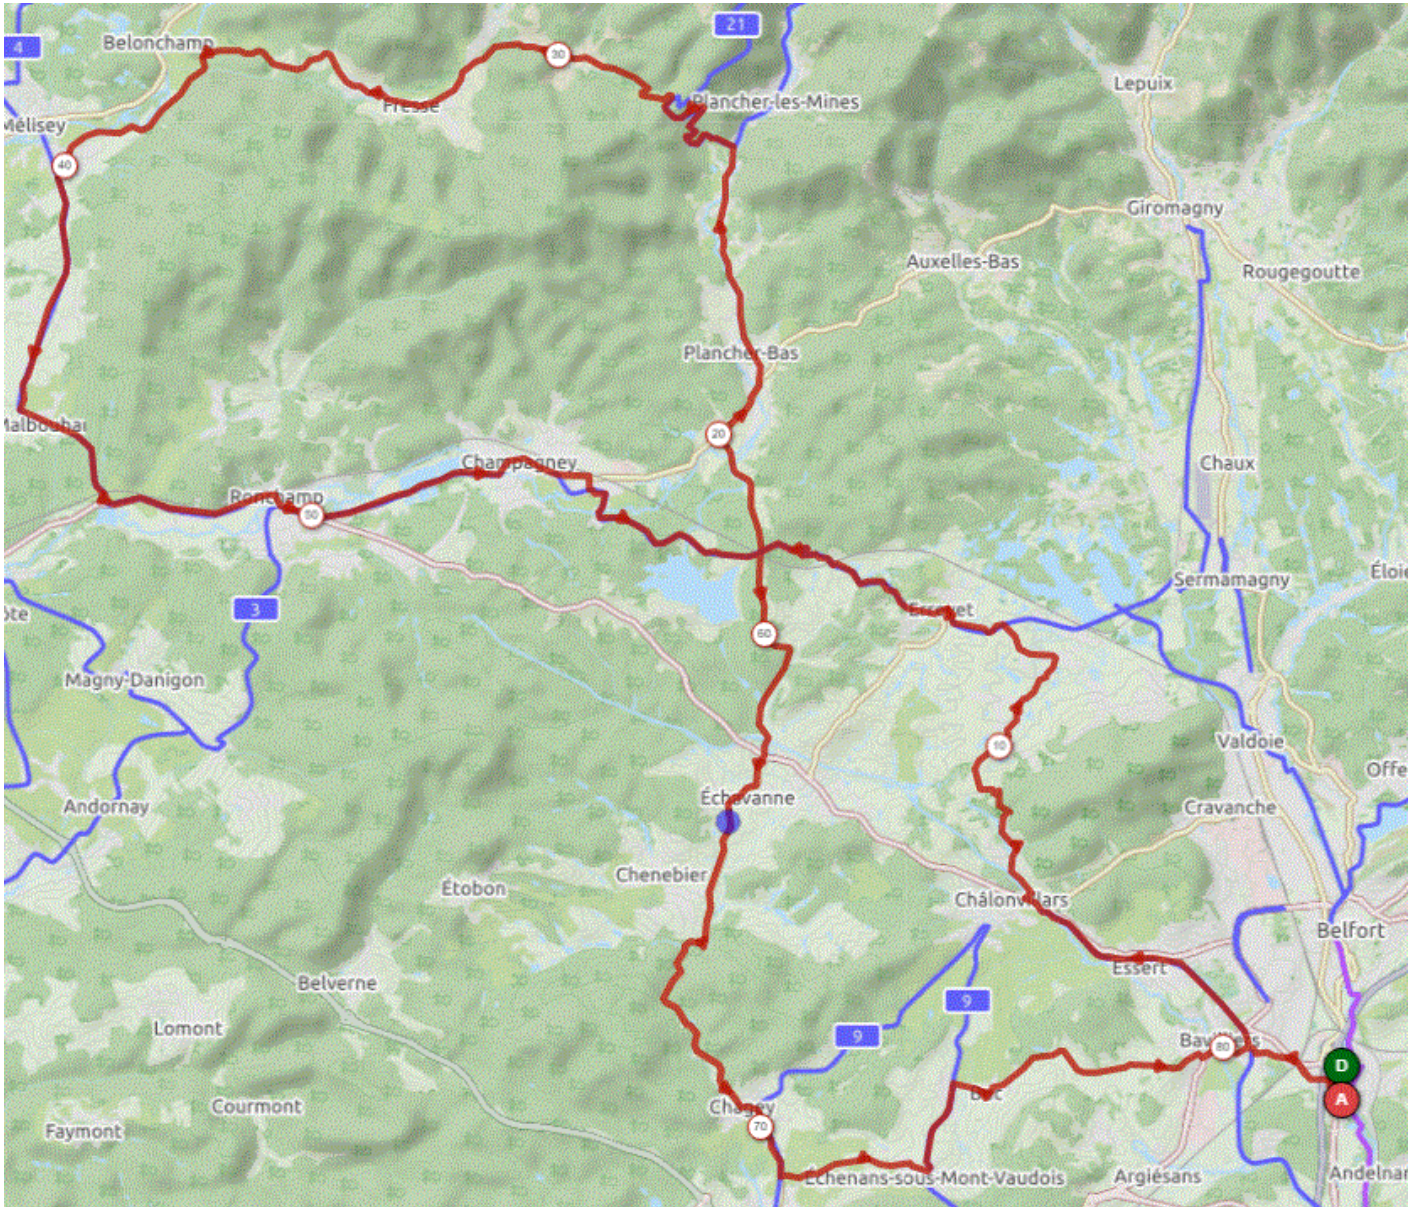

P1

Samedi 23 Décembre 2023  
Distance 82 km– Dénivelé + 914 m

P1

DANJOUTIN-BAVILLIERS-ESSERT-LA FORET-EVETTE-ERREVET-CHAMPAGNEY-PLANCHER-FRESSE-ST BARTHELEMY-MALBOUHANS-RONCHAMP-CHAMPAGNEY-RUE DES VIEUX MOULINS-ECHAVANNE-CHAGEY-LUZE-ECHENANS-MANDREVILLARS-BUC-BAVILLIERS-DANJOUTIN-

OPENRUNNER 12634776