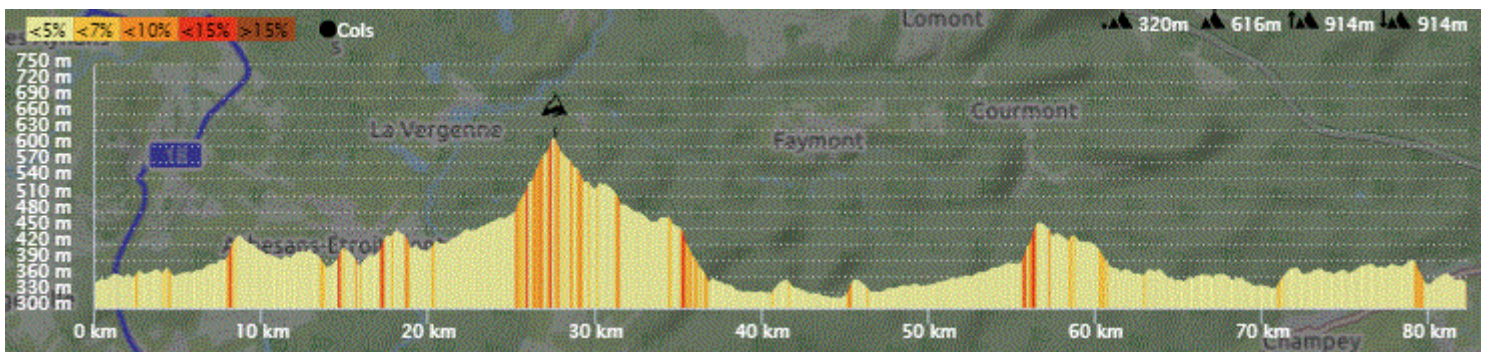

P1

Samedi 23 Décembre 2023  
Distance 82 km– Dénivelé + 914 m

P1

DANJOUTIN-BAVILLIERS-ESSERT-LA FORET-EVETTE-ERREVET-CHAMPAGNEY-PLANCHER-FRESSE-ST BARTHELEMY-MALBOUHANS-RONCHAMP-CHAMPAGNEY-RUE DES VIEUX MOULINS-ECHAVANNE-CHAGEY-LUZE-ECHENANS-MANDREVILLARS-BUC-BAVILLIERS-DANJOUTIN-