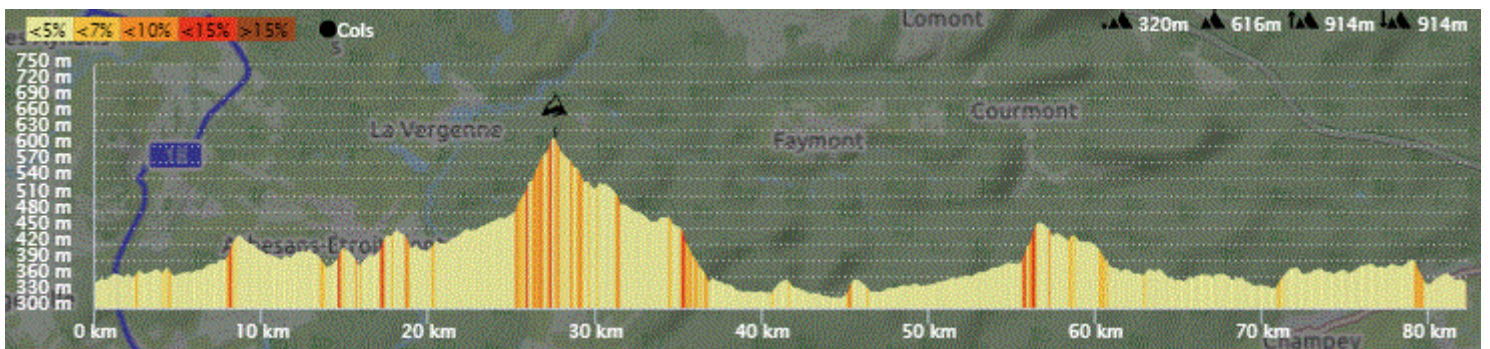

### Distance 82 km – Dénivelé + 914 m

**DANJOUTIN-BAVILLIERS-ESSERT-LA FORET-EVETTE-ERREVEVET-CHAMPAGNEY-PLANCHER-FRESSE-ST BARTHELEMY-MALBOUHANS-RONCHAMP-CHAMPAGNEY-RUE DES VIEUX MOULINS-ECHAVANNE-CHAGEY-LUZE-ECHENANS-MANDREVILLARS-BUC-BAVILLIERS-DANJOUTIN-**