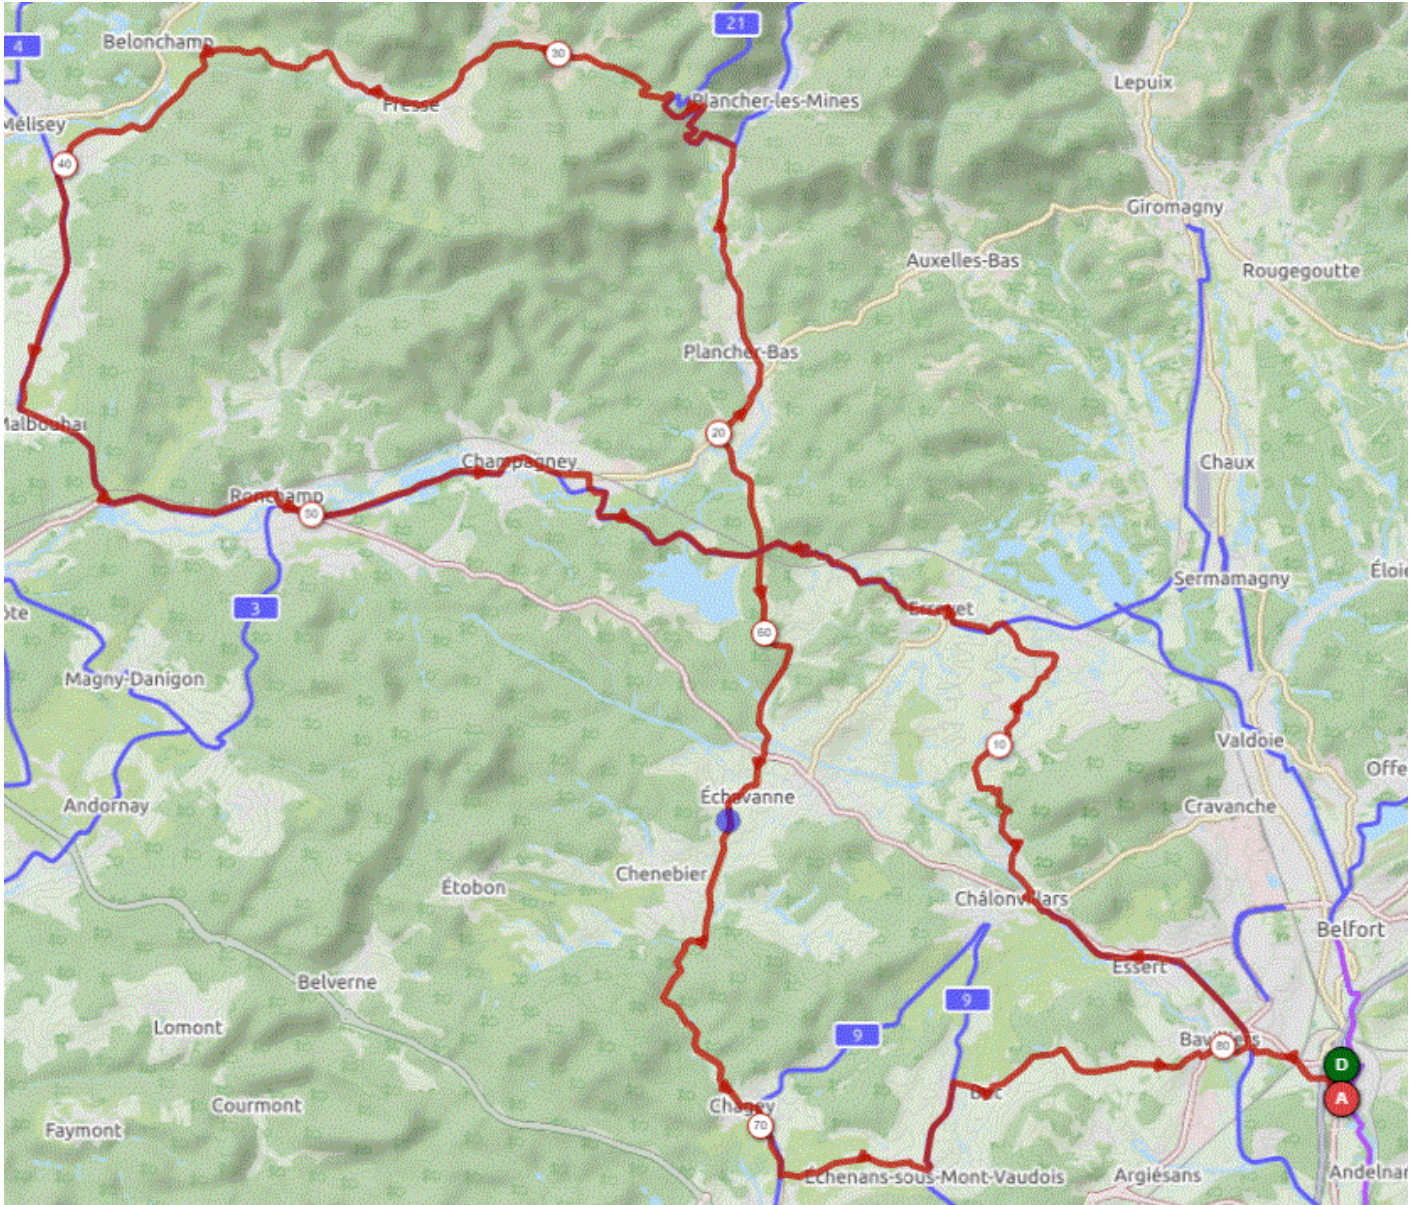

## Mardi 26 décembre 2023

### Distance 82 km – Dénivelé + 914 m

**DANJOUTIN-BAVILLIERS-ESSERT-LA FORET-EVETTE-ERREVEVET-CHAMPAGNEY-PLANCHER-FRESSE-ST BARTHELEMY-MALBOUHANS-RONCHAMP-CHAMPAGNEY-RUE DES VIEUX MOULINS-ECHAVANNE-CHAGEY-LUZE-ECHENANS-MANDREVILLARS-BUC-BAVILLIERS-DANJOUTIN-**

OPENRUNNER 12634776