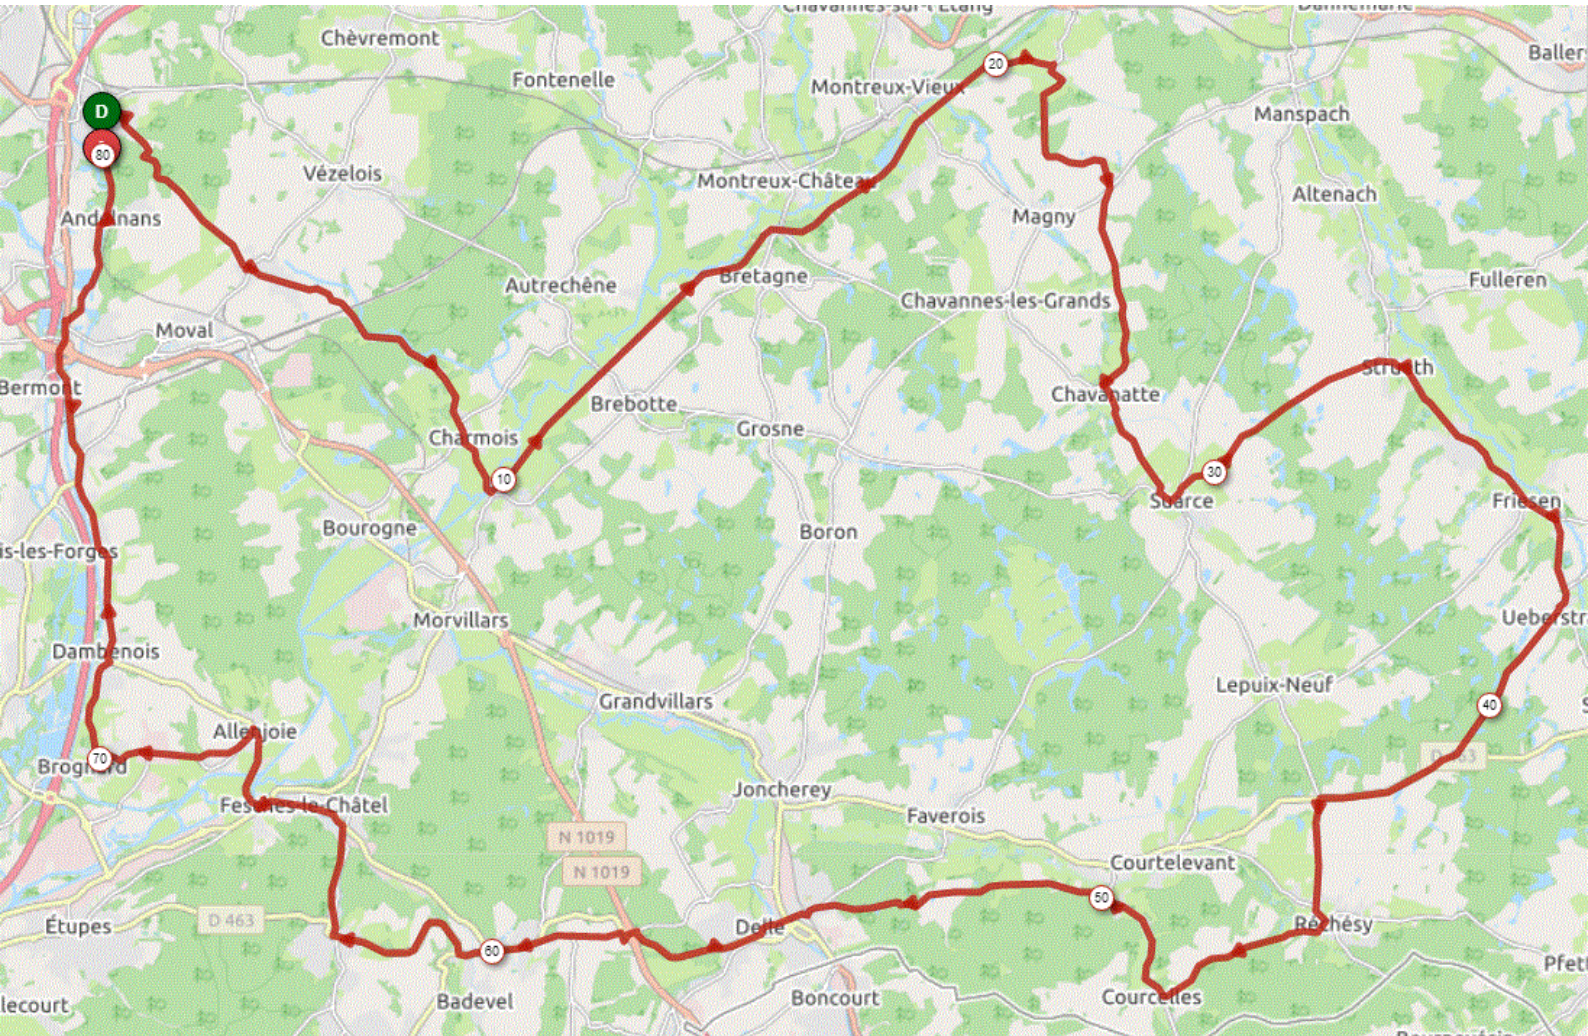

P1

Jeudi 28 Décembre 2023

P1

Distance 80 km – Dénivelé +734 m

DANJOUTIN-BOSMONT-MEROUX-CHARMOIS-FROIDEFONTAINE-EV6 jusqu'à VALDIEU-MAGNY-CHAVANNATTE-SUARCE-STRUETH-FRIESEN-UBERSTRASS-RECHESY-COURCELLES-FLORIMONT-DELLE-FECHE EGLISE-BADEVEL-DAMPPIERRE-FESCHES CHATEL-ALLENJOIE-BROGNARD-DAMBENOIS-TREVENANS-SEVENANS-DANJOUTIN-

OPENRUNNER 12159893