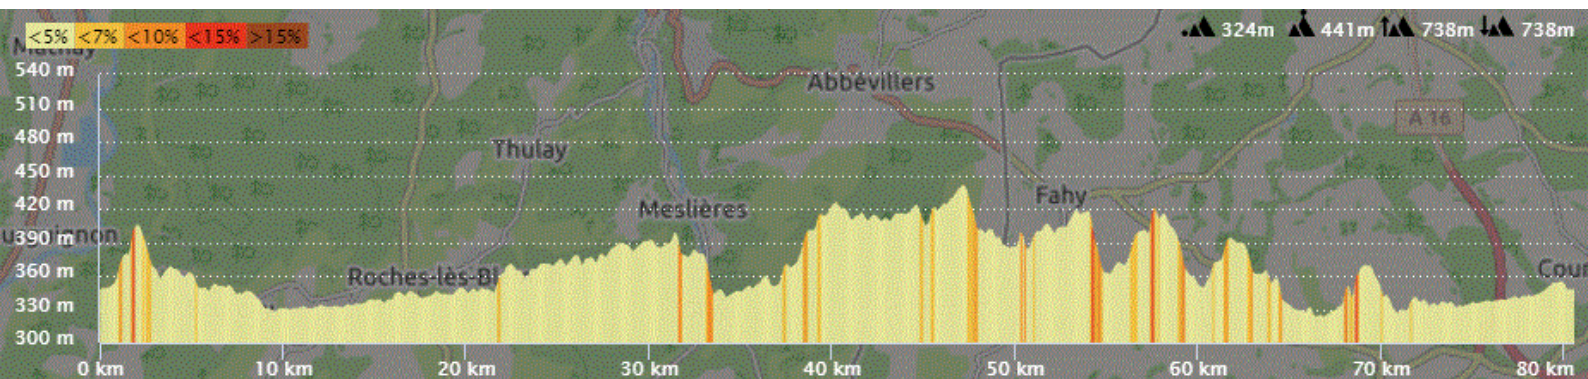

P1

Jeudi 28 Décembre 2023

P1

Distance 80 km – Dénivelé +734 m

DANJOUTIN-BOSMONT-MEROUX-CHARMOIS-FROIDEFONTAINE-EV6 jusqu'à VALDIEU-MAGNY-CHAVANNATTE-SUARCE-STRUETH-FRIESEN-UBERSTRASS-RECHESY-COURCELLES-FLORIMONT-DELLE-FECHE EGLISE-BADEVEL-DAMPPIERRE-FESCHES CHATEL-ALLENJOIE-BROGNARD-DAMBENOIS-TREVENANS-SEVENANS-DANJOUTIN-

OPENRUNNER 12159893