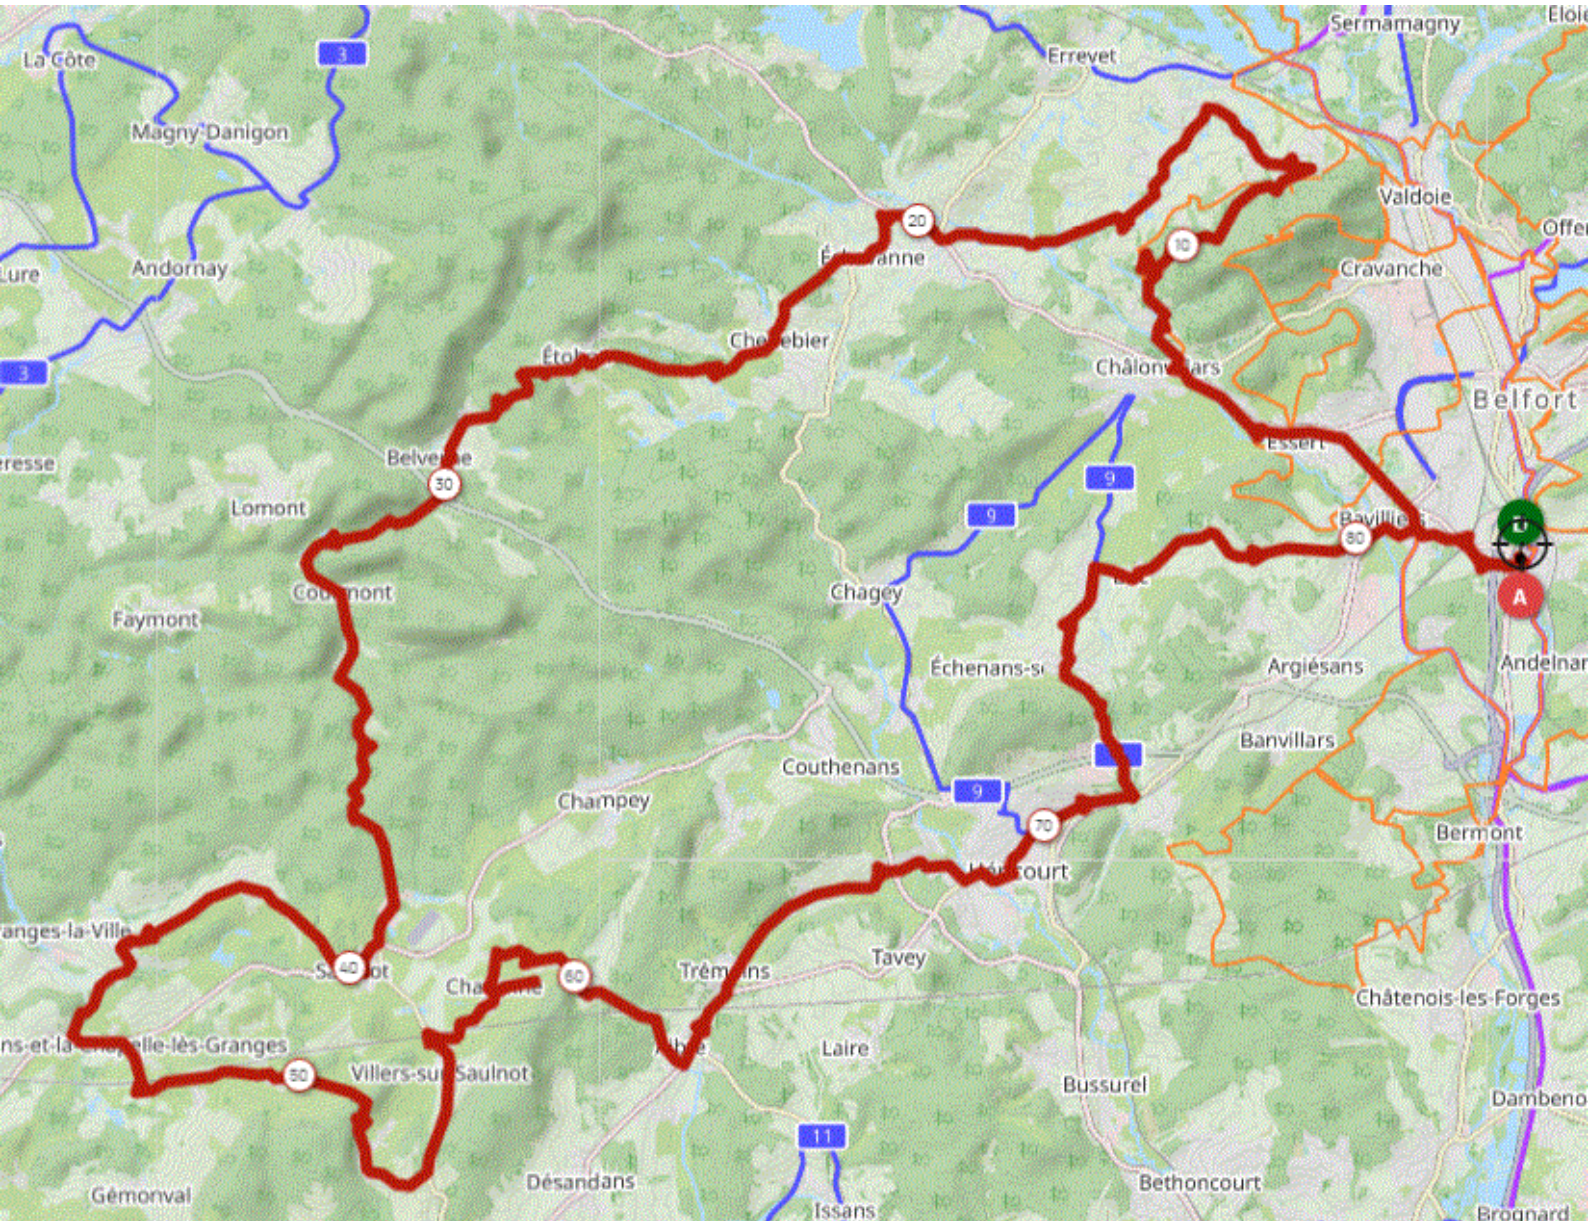

P2 Samedi 7 Janvier 2023 P2
Distance 82 km – Dénivelé + 1096 m

**DANJOUTIN – BAVILLIERS-ESSERT-LA FORET-EVEZTTE-FRAHIER-ECHAVANNE-CHENEBIER-
ETOBON-BELVERNE-COURMONT-SAULNOT-MALVAL-GRANGES LE BOURG-CREVANS-
CORCELLES-GEMONVAL-VILLERS SUR SAULNOT-CHAVANNE-LE VERNOY-AIBRE-
TREMOINS-VERLANS-HERICOURT-BANVILLARS-DORANS-BOTANS-ANDELNANS-DANJOUTIN-**

OPENRUNNER 16013345