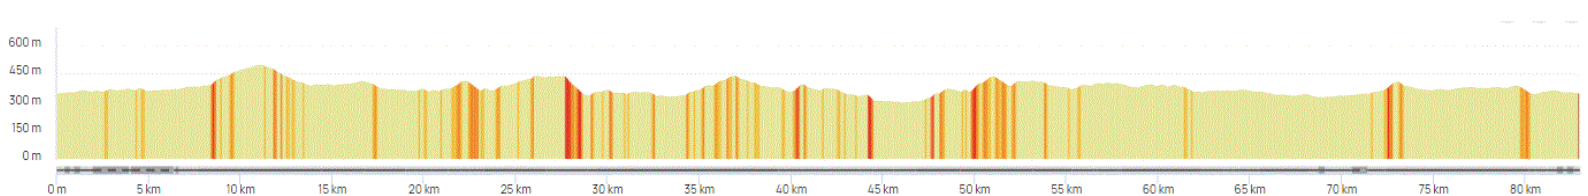

P2 Samedi 7 Janvier 2023 P2
Distance 82 km – Dénivelé + 1096 m

**DANJOUTIN – BAVILLIERS-ESSERT-LA FORET-EVEZTTE-FRAHIER-ECHAVANNE-CHENEBIER-
ETOBON-BELVERNE-COURMONT-SAULNOT-MALVAL-GRANGES LE BOURG-CREVANS-
CORCELLES-GEMONVAL-VILLERS SUR SAULNOT-CHAVANNE-LE VERNOY-AIBRE-
TREMOINS-VERLANS-HERICOURT-BANVILLARS-DORANS-BOTANS-ANDELNANS-DANJOUTIN-**

OPENRUNNER 16013345