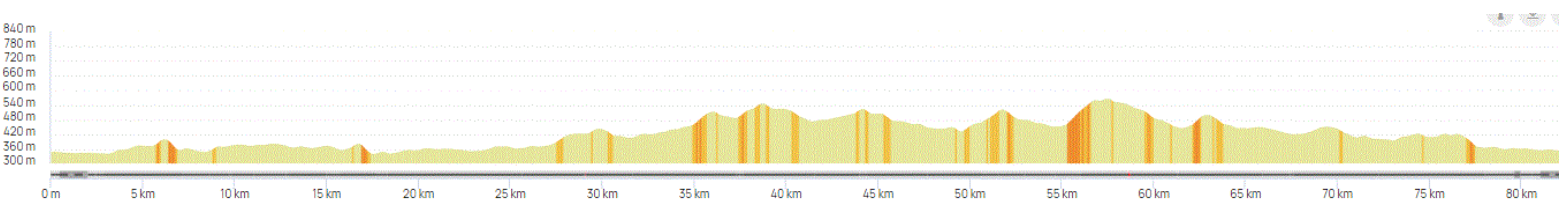

P2

Jeudi 12 Janvier 2023

Distance 82 km – Dénivelé + 890 m

DANJOUTIN-ANDELNANS-BOTANS-DORANS-BANVILLARS-ARGIESANS-URCEREY-BUC-MANDREVILLARS-LUZE-CHAGEY-ECHAVANNE-FRAHIER-NOIRMOUCHOT-PLANCHER-AUXELLES BAS-GIROMAGNY-LA PLANCHE LE PRETRE-ROUGEGOUTTE-GROSMAGNY-Boucle Sous la Côte-PETITMAGNY-ETUEFFONT-ST NICOLAS-ROUGEMONT-ETUEFFONT-ELOIE-OFFEMONT-BELFORT-DANJOUTIN -