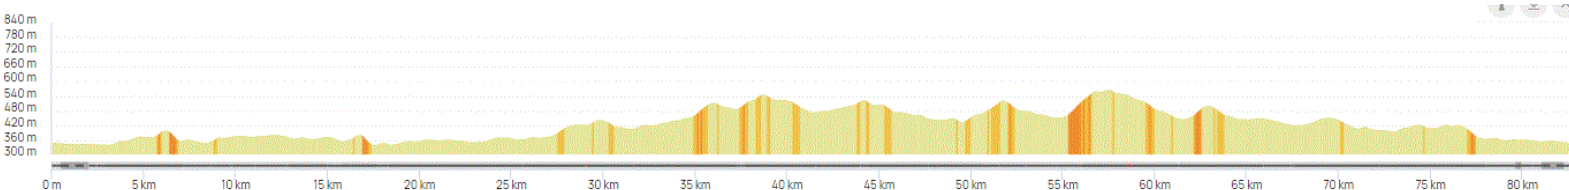

P2

Samedi 14 Janvier 2023

Distance 82 km – Dénivelé + 890 m

DANJOUTIN-ANDELNANS-BOTANS-DORANS-BANVILLARS-ARGIESANS-URCEREY-BUC-MANDREVILLARS-LUZE-CHAGEY-ECHAVANNE-FRAHIER-NOIRMOUCHOT-PLANCHER-AUXELLES BAS-GIROMAGNY-LA PLANCHE LE PRETRE-ROUGEGOUTTE-GROSMAGNY-Boucle Sous la Côte-PETITMAGNY-ETUEFFONT-ST NICOLAS-ROUGEMONT-ETUEFFONT-ELOIE-OFFEMONT-BELFORT-DANJOUTIN -