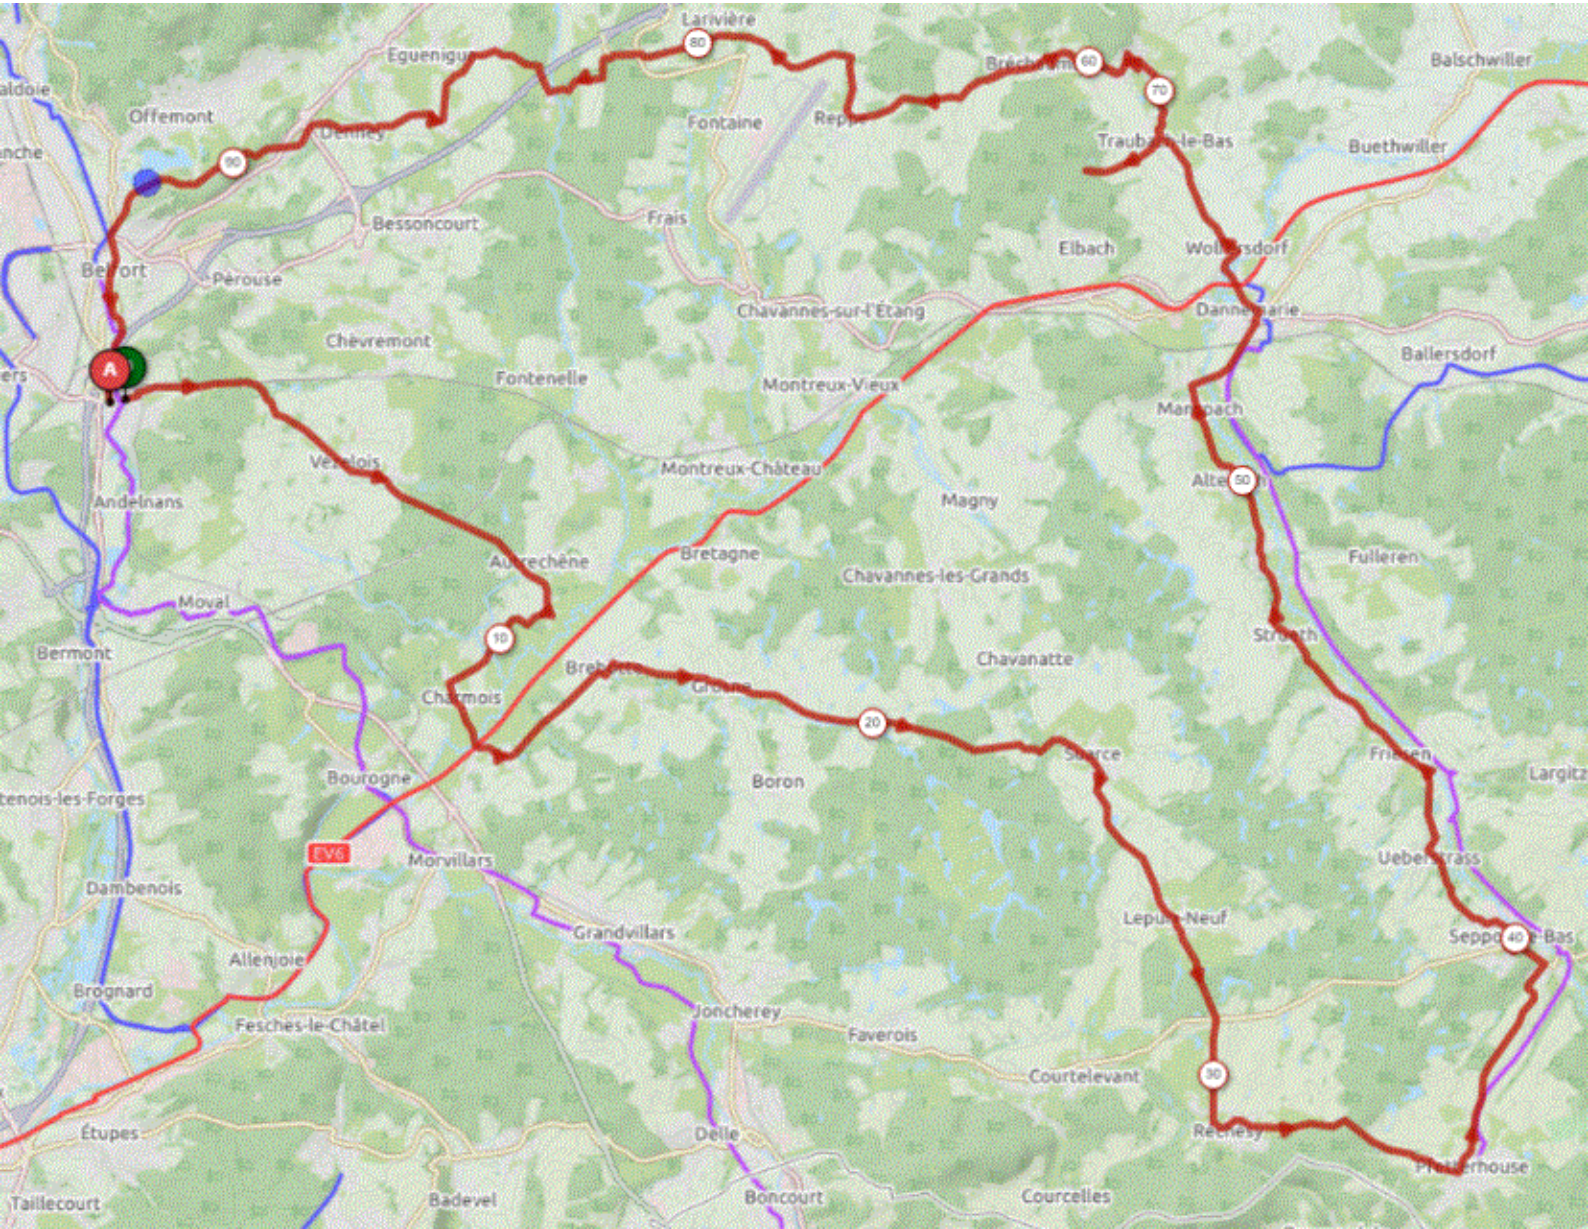

P2

Samedi 21 Janvier 2023

Distance 84 km– Dénivelé + 707 m

DANJOUTIN-VEZELOIS-AUTRECHENE-CHARMOIS-FROIDEFONTAINE-BREBOTTE-VELLESCOT-SUARCE-LEPUIX NEUF-RECHESY-PFETTERHOUSE-SEPPOIS BAS jusqu'à MANSPACH-DANNEMARIE-WOLFERSDORF-TRAUBACH BAS-TRAUBACH HAUT-BRECHAUMONT-REPPE-LARIVIERE-LACOLLONGE-MENONCOURT-PHAFFANS-DENNEY-DESSUS LES FORGES-BELFORT-DANJOUTIN-

OPENRUNNER 12598219