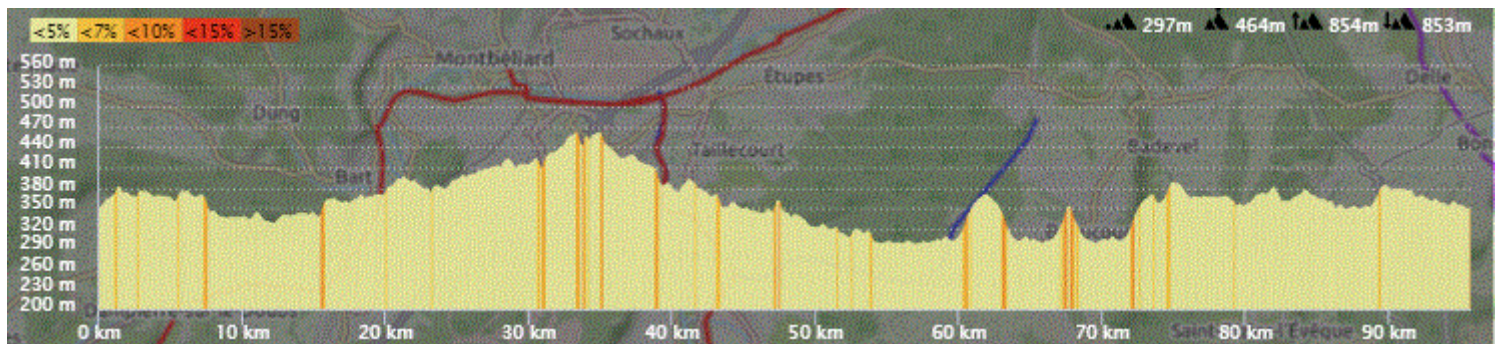

P2

Samedi 21 Janvier 2023

Distance 84 km– Dénivelé + 707 m

DANJOUTIN-VEZELOIS-AUTRECHENE-CHARMOIS-FROIDEFONTAINE-BREBOTTE-VELLESCOT-SUARCE-LEPUIX NEUF-RECHESY-PFETTERHOUSE-SEPPOIS BAS jusqu'à MANSPACH-DANNEMARIE-WOLFERSDORF-TRAUBACH BAS-TRAUBACH HAUT-BRECHAUMONT-REPPE-LARIVIERE-LACOLLONGE-MENONCOURT-PHAFFANS-DENNEY-DESSUS LES FORGES-BELFORT-DANJOUTIN-

OPENRUNNER 12598219