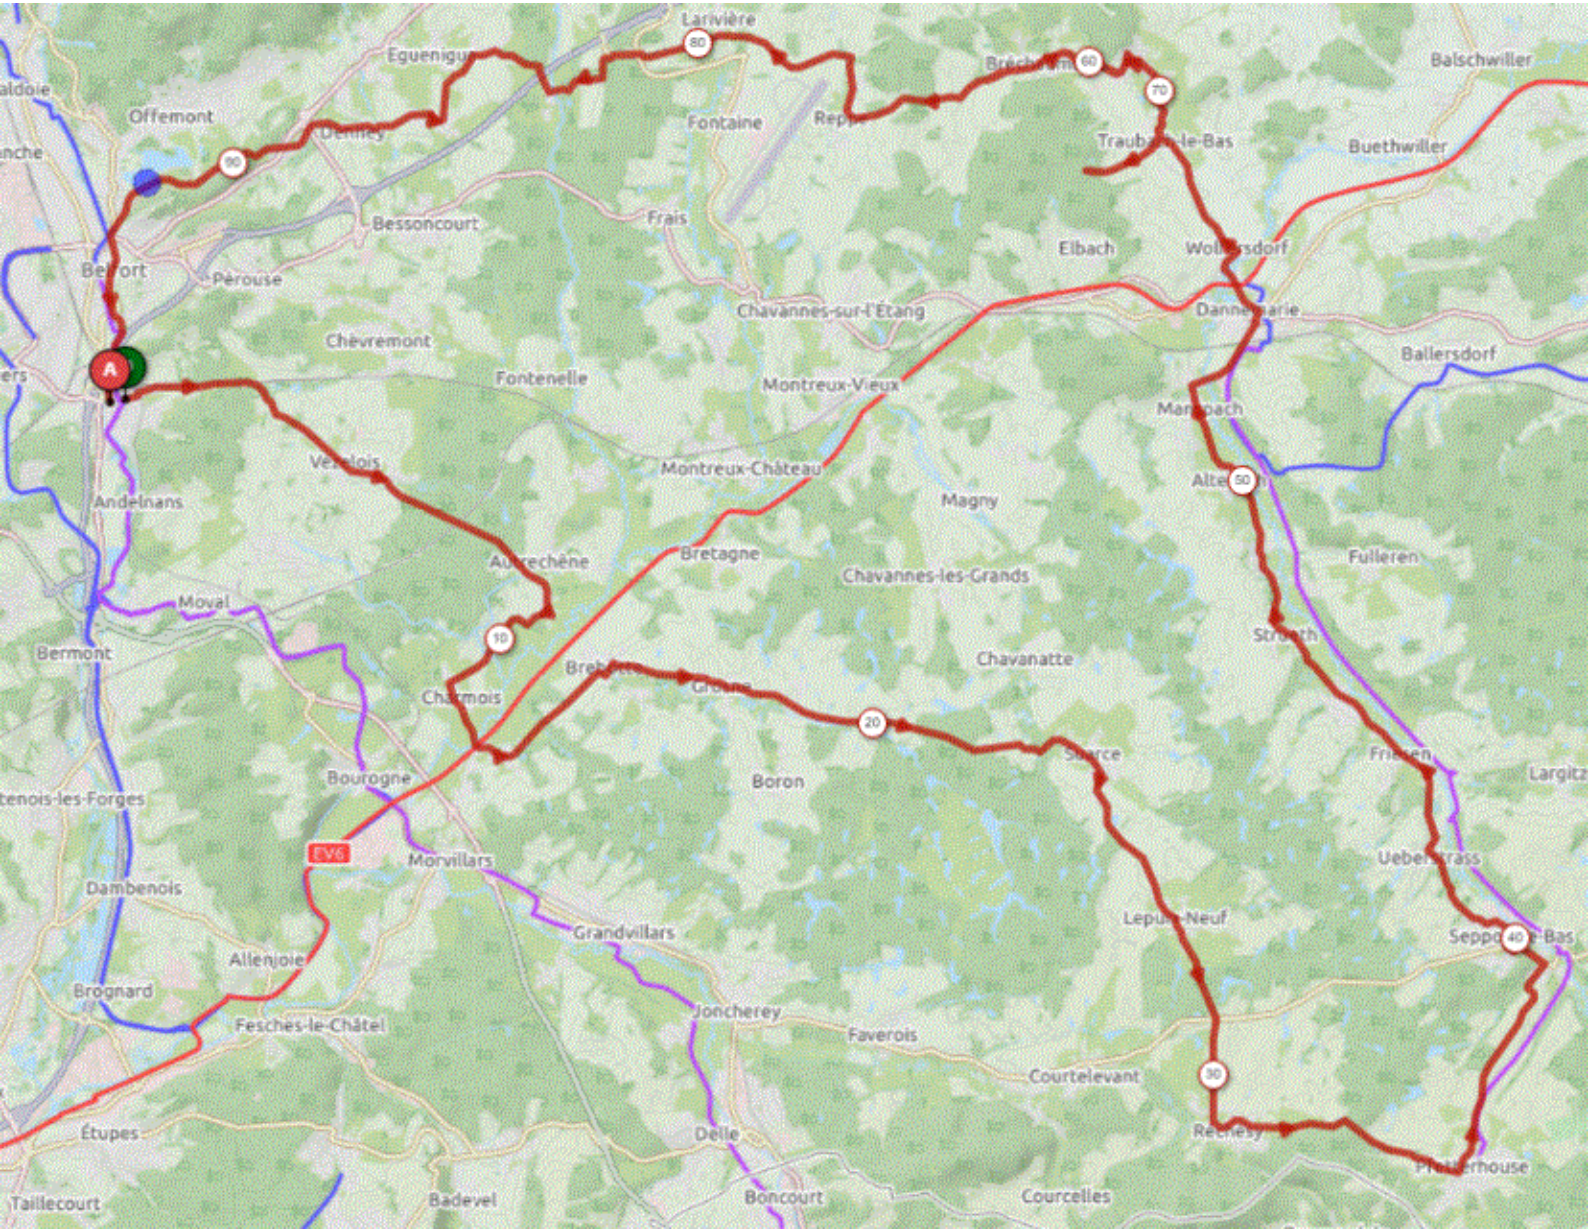

P2

Mardi 24 Janvier 2023

Distance 84 km– Dénivelé + 707 m

DANJOUTIN-VEZELOIS-AUTRECHENE-CHARMOIS-FROIDEFONTAINE-BREBOTTE-VELLESCOT-SUARCE-LEPUIX NEUF-RECHESY-PFETTERHOUSE-SEPPOIS BAS jusqu'à MANSPACH-DANNEMARIE-WOLFERSDORF-TRAUBACH BAS-TRAUBACH HAUT-BRECHAUMONT-REPPE-LARIVIERE-LACOLLONGE-MENONCOURT-PHAFFANS-DENNEY-DESSUS LES FORGES-BELFORT-DANJOUTIN-

OPENRUNNER 12598219