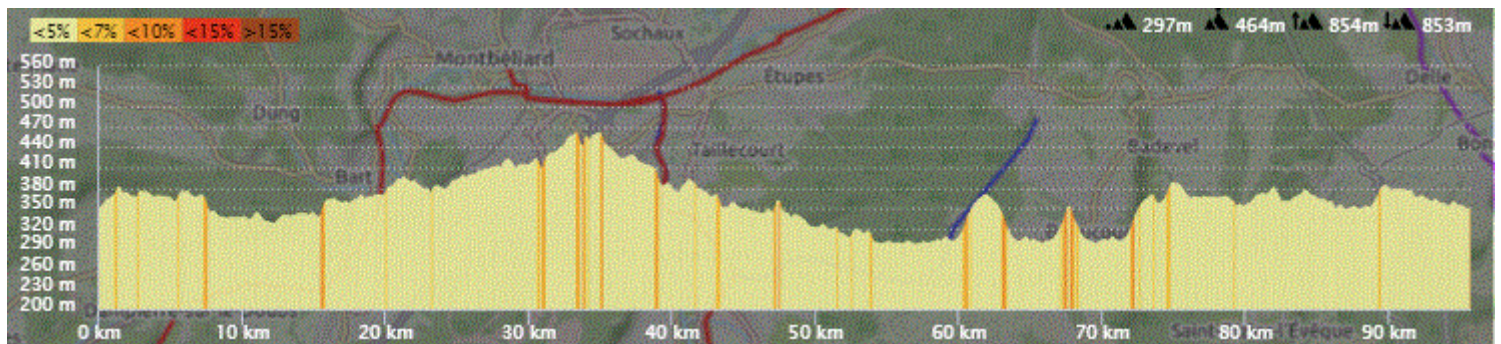

P2

Mardi 24 Janvier 2023

Distance 84 km– Dénivelé + 707 m

DANJOUTIN-VEZELOIS-AUTRECHENE-CHARMOIS-FROIDEFONTAINE-BREBOTTE-VELLESCOT-SUARCE-LEPUIX NEUF-RECHESY-PFETTERHOUSE-SEPPOIS BAS jusqu'à MANSPACH-DANNEMARIE-WOLFERSDORF-TRAUBACH BAS-TRAUBACH HAUT-BRECHAUMONT-REPPE-LARIVIERE-LACOLLONGE-MENONCOURT-PHAFFANS-DENNEY-DESSUS LES FORGES-BELFORT-DANJOUTIN-

OPENRUNNER 12598219