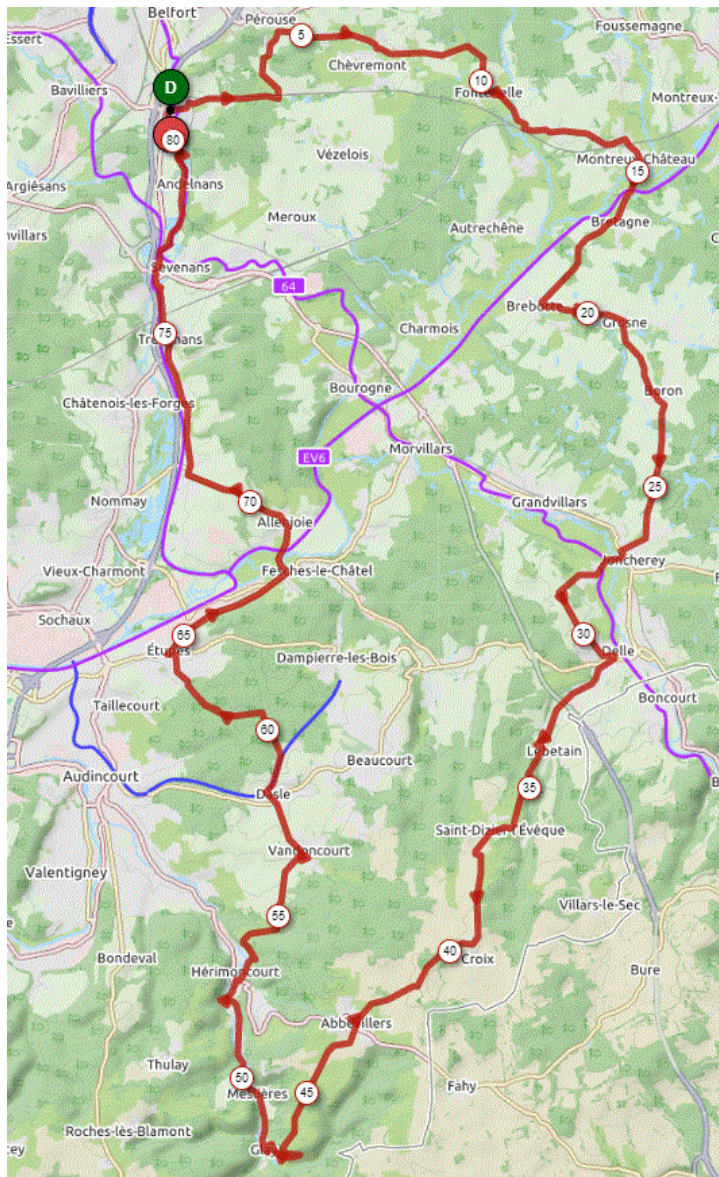

P2

Mardi 31 Janvier 2023

Distance 80 km – Dénivelé + 908 m

DANJOUTIN-PEROUSE-CHEVREMONT-FONTENELLE-PETIT CROIX-MONTREUX CHATEAU-BRETAGNE-BREBOTTE-GROSNE-BORON-JONCHEREY-DELLE-LEBETAIN-ST DIZIER-CROIX-ABBEVILLERS-GLAY-MESLIERES-HERIMONCOURT-VANDONCOURT-DASLE-ETUPES-FESCHES-ALLENJOIE-BROGNARD-DAMBENOIS-TREVENANS-SEVENANS-ANDELNANS-DANJOUTIN-

OPENRUNNER 9563395