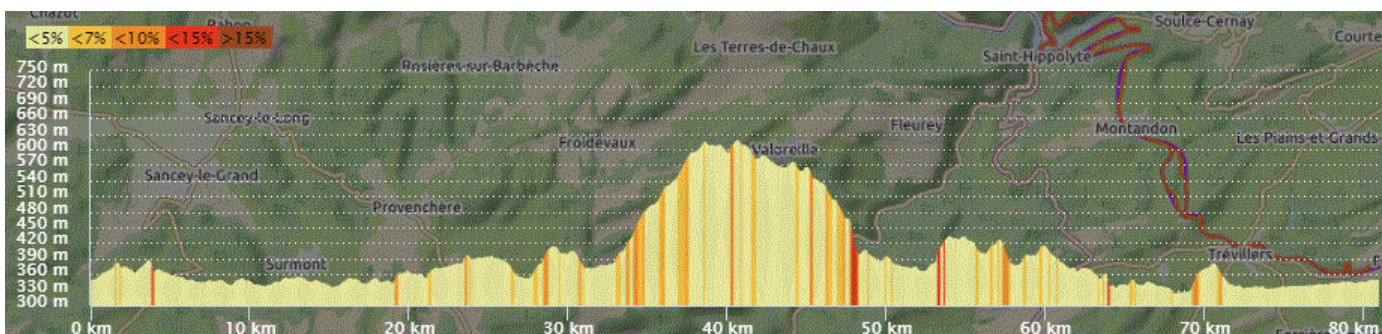

P2

Mardi 31 Janvier 2023

Distance 80 km – Dénivelé + 908 m

DANJOUTIN-PEROUSE-CHEVREMONT-FONTENELLE-PETIT CROIX-MONTREUX CHATEAU-BRETAGNE-BREBOTTE-GROSNE-BORON-JONCHEREY-DELLE-LEBETAIN-ST DIZIER-CROIX-ABBEVILLERS-GLAY-MESLIERES-HERIMONCOURT-VANDONCOURT-DASLE-ETUPES-FESCHES-ALLENJOIE-BROGNARD-DAMBENOIS-TREVENANS-SEVENANS-ANDELNANS-DANJOUTIN-