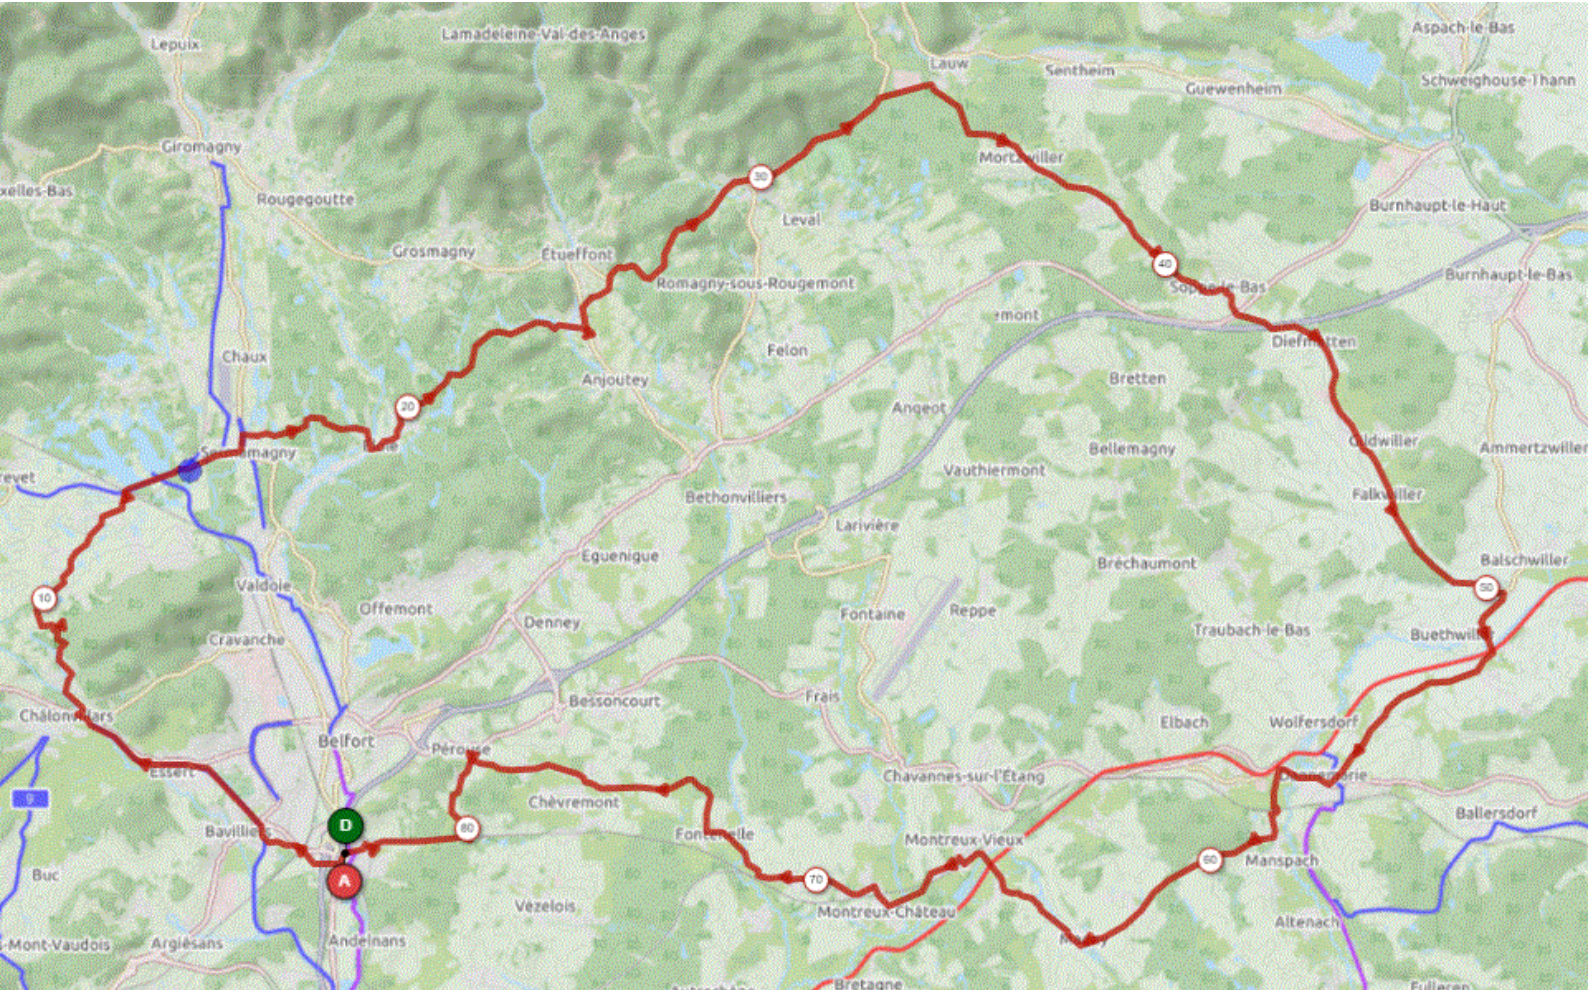

Samedi 4 Février 2023

P2

Distance 82 km – Dénivelé + 770 m

DANJOUTIN-BAVILLIERS-ESSERT-LA FORET-EVETTE-SERMAMAGNY-ELOIE-ANJOUTEY-ETUEFFONT-ROUGEMONT-GOLF-LAUW-MORTZWILLER-LES SEPOIS-DIEFFMATTEN-FALKWILLER-BALSCHWILLER-DANNEMARIE-MANSPACH-MAGNY-LES 3 MONTREUX-PETIT CROIX-FONTENELLE-CHEVREMONT-PEROUSE-DANJOUTIN-

OPENRUNNER 12560598