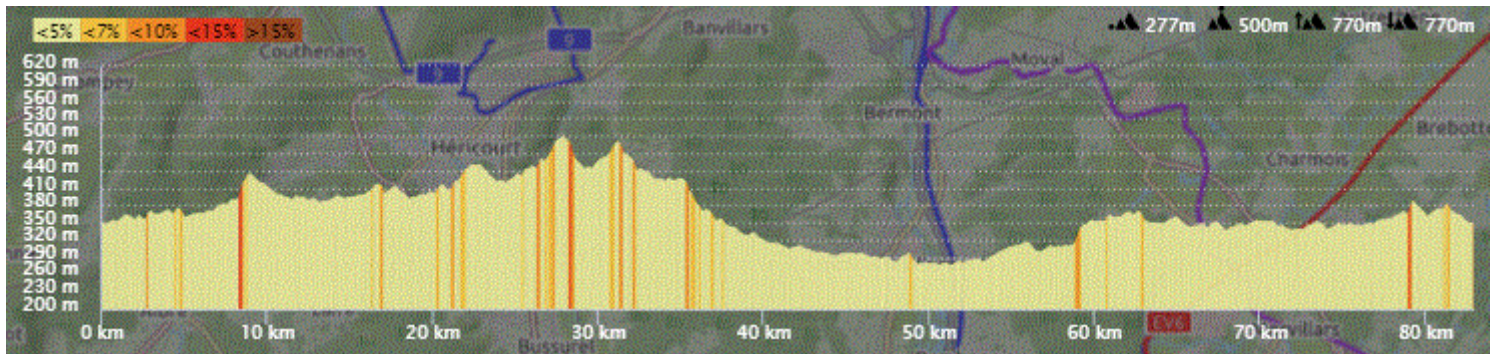

Samedi 4 Février 2023

P2

Distance 82 km – Dénivelé + 770 m

DANJOUTIN-BAVILLIERS-ESSERT-LA FORET-EVETTE-SERMAMAGNY-ELOIE-ANJOUTEY-ETUEFFONT-ROUGEMONT-GOLF-LAUW-MORTZWILLER-LES SEPOIS-DIEFFMATTEN-FALKWILLER-BALSCHWILLER-DANNEMARIE-MANSPACH-MAGNY-LES 3 MONTREUX-PETIT CROIX-FONTENELLE-CHEVREMONT-PEROUSE-DANJOUTIN-

OPENRUNNER 12560598