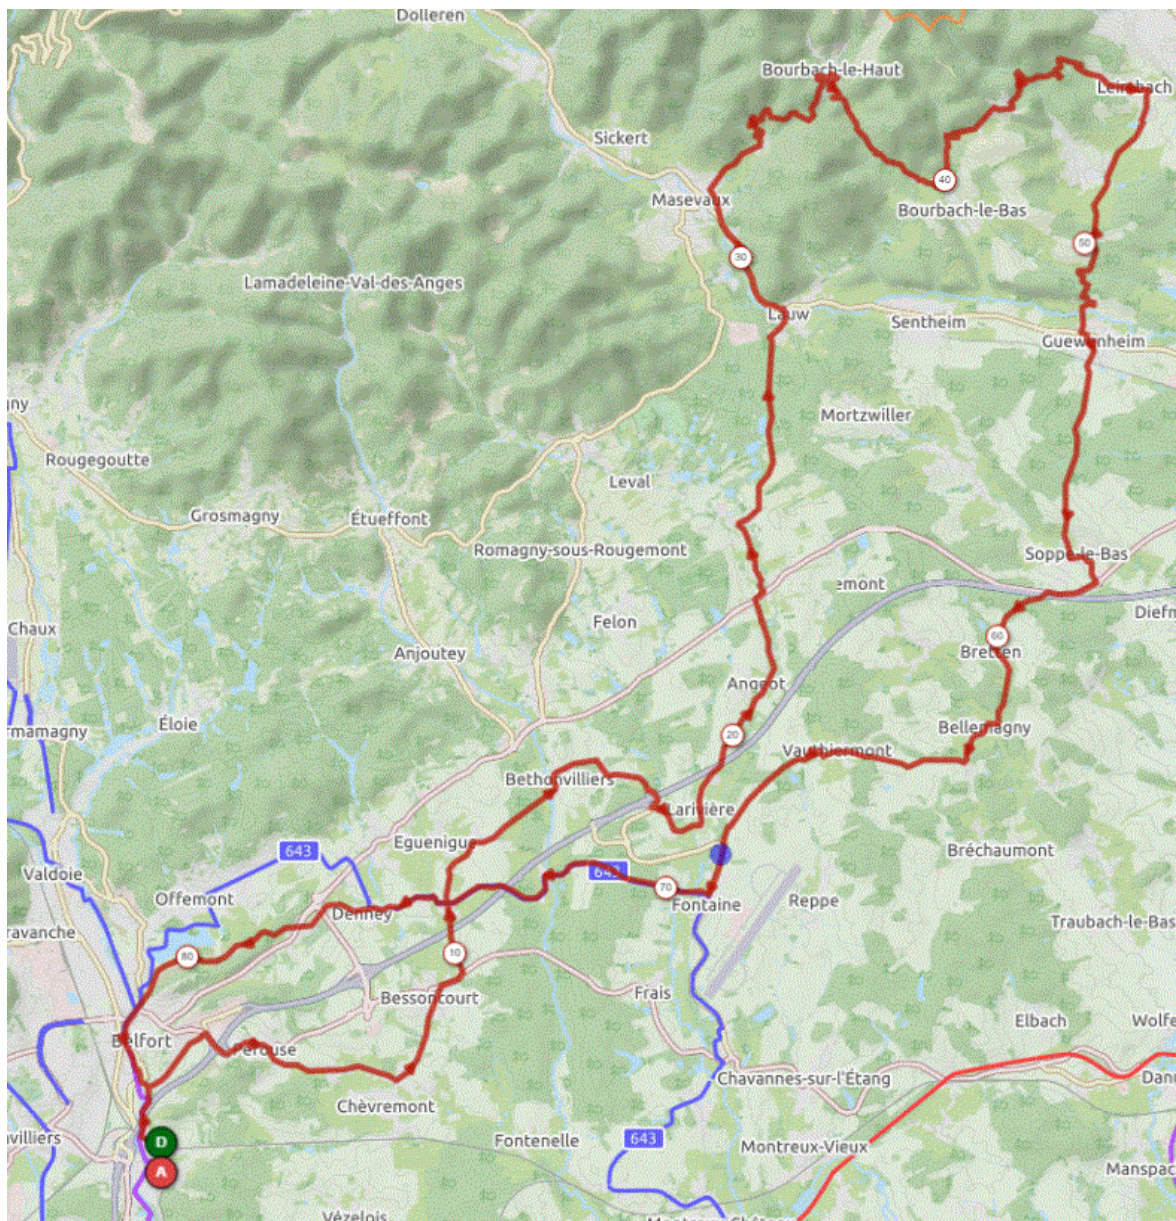

Mardi 7 Février 2023

Distance 85 km – Dénivelé + 970 m

DANJOUTIN-LA LAURENCIE-PEROUSE-CHEVREMONT-BESSONCOURT-PHAFFANS-MENONCOURT-BETHONVILLIERS-LAGRANGE-LARIVIERE-ANGEOT-LA CHAPELLE-SEIGNEURIE-LAUW-MASEVAUX-BOURBACH HAUT-BOURBACH BAS-RAMMERSMATT-LEIMBACH-GUEWENHEIM-SOPPE LE HAUT-BRETTEN-BELLEMAGNY-ST COSME-VAUTHIERMONT-FONTAINE-LACOLLONGE-PHAFFANS-DENNEY-LES FORGES-BELFORT-DANJOUTIN-

12624922