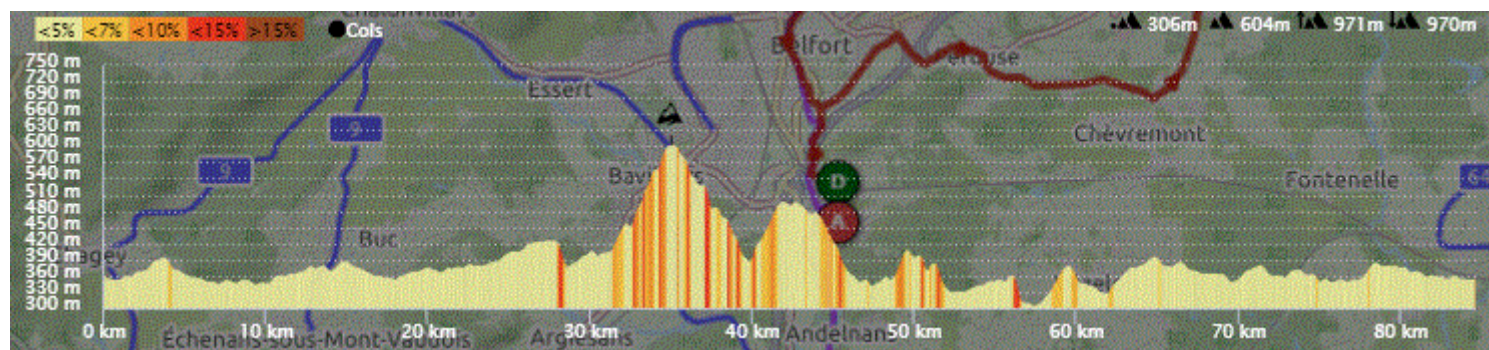

Mardi 7 Février 2023

Distance 85 km – Dénivelé + 970 m

DANJOUTIN-LA LAURENCIE-PEROUSE-CHEVREMONT-BESSONCOURT-PHAFFANS-MENONCOURT-BETHONVILLIERS-LAGRANGE-LARIVIERE-ANGEOT-LA CHAPELLE-SEIGNEURIE-LAUW-MASEVAUX-BOURBACH HAUT-BOURBACH BAS-RAMMERSMATT-LEIMBACH-GUEWENHEIM-SOPPE LE HAUT-BRETTEN-BELLEMAGNY-ST COSME-VAUTHIERMONT-FONTAINE-LACOLLONGE-PHAFFANS-DENNEY-LES FORGES-BELFORT-DANJOUTIN-